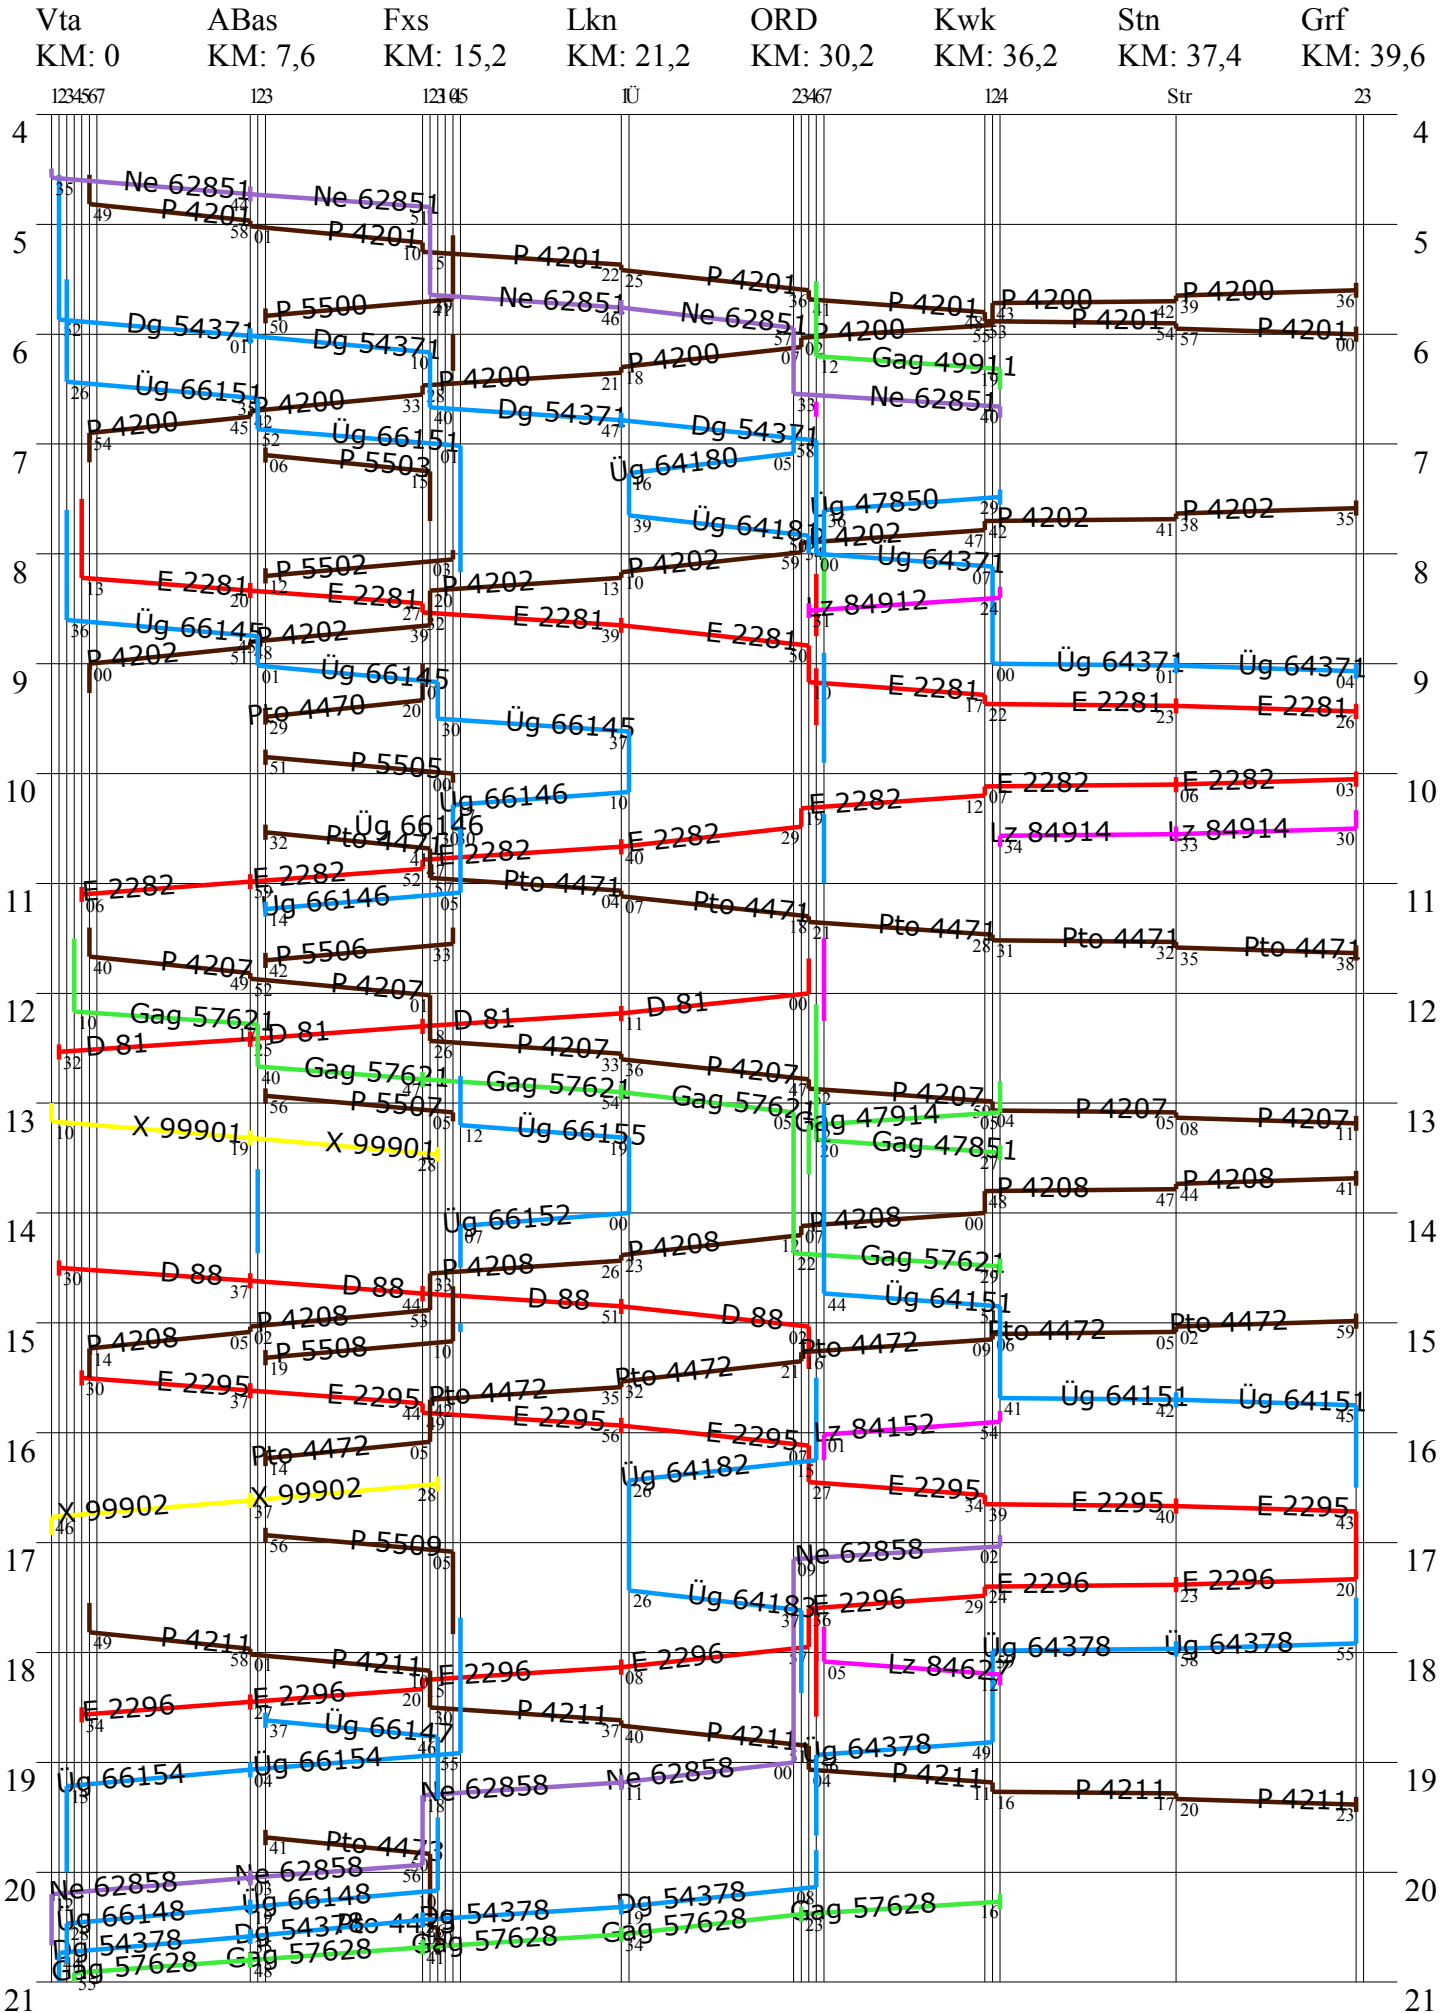

# DR Kleinbahn 1

Wbg  
KM: 29,9

KRo  
KM: 6,1

Pre  
KM: 13,5

Pgn  
KM: 16,9

Pgs  
KM: 20,7

# DR Kleinbahn 2

Kth  
KM: 2,8

KRo  
KM: 0

Pir  
KM: 5,6

Dal  
KM: 9

SCP  
KM: 12,3

# DB Hauptstrecke

# DB Nebenstrecke