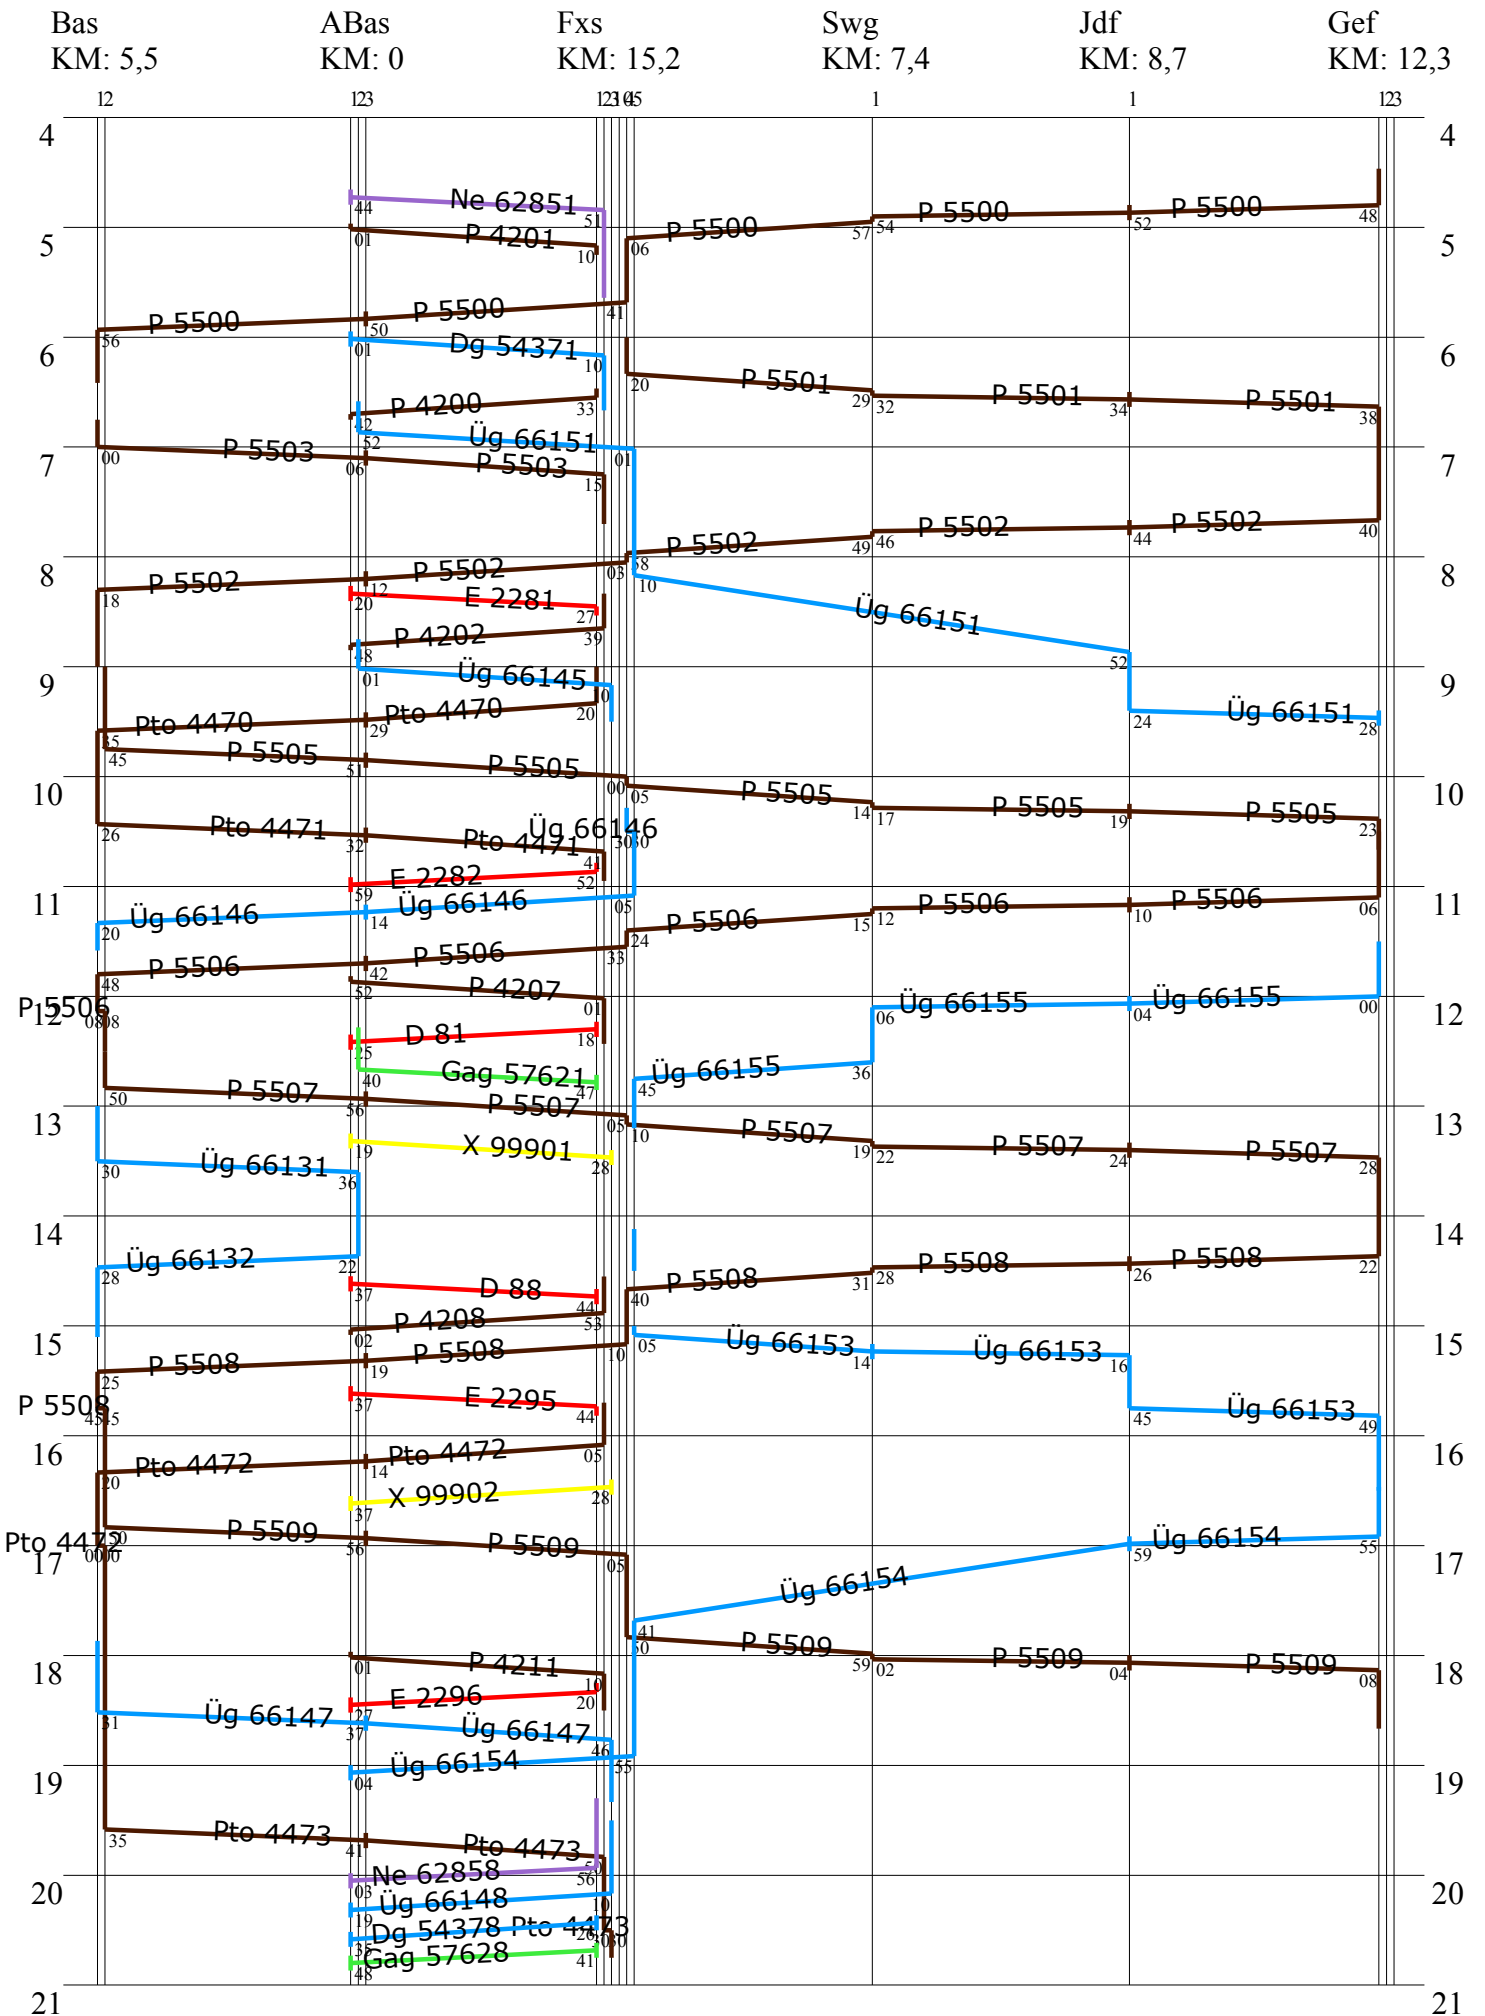

# DR Kleinbahn 1

Wbg  
KM: 29,9

KRo  
KM: 6,1

Pre  
KM: 13,5

Pgn  
KM: 16,9

Pgs  
KM: 20,7

# DR Kleinbahn 2

Kth  
KM: 2,8

KRo  
KM: 0

Pir  
KM: 5,6

Dal  
KM: 9

SCP  
KM: 12,3

# DB Hauptstrecke

# DB Nebenstrecke