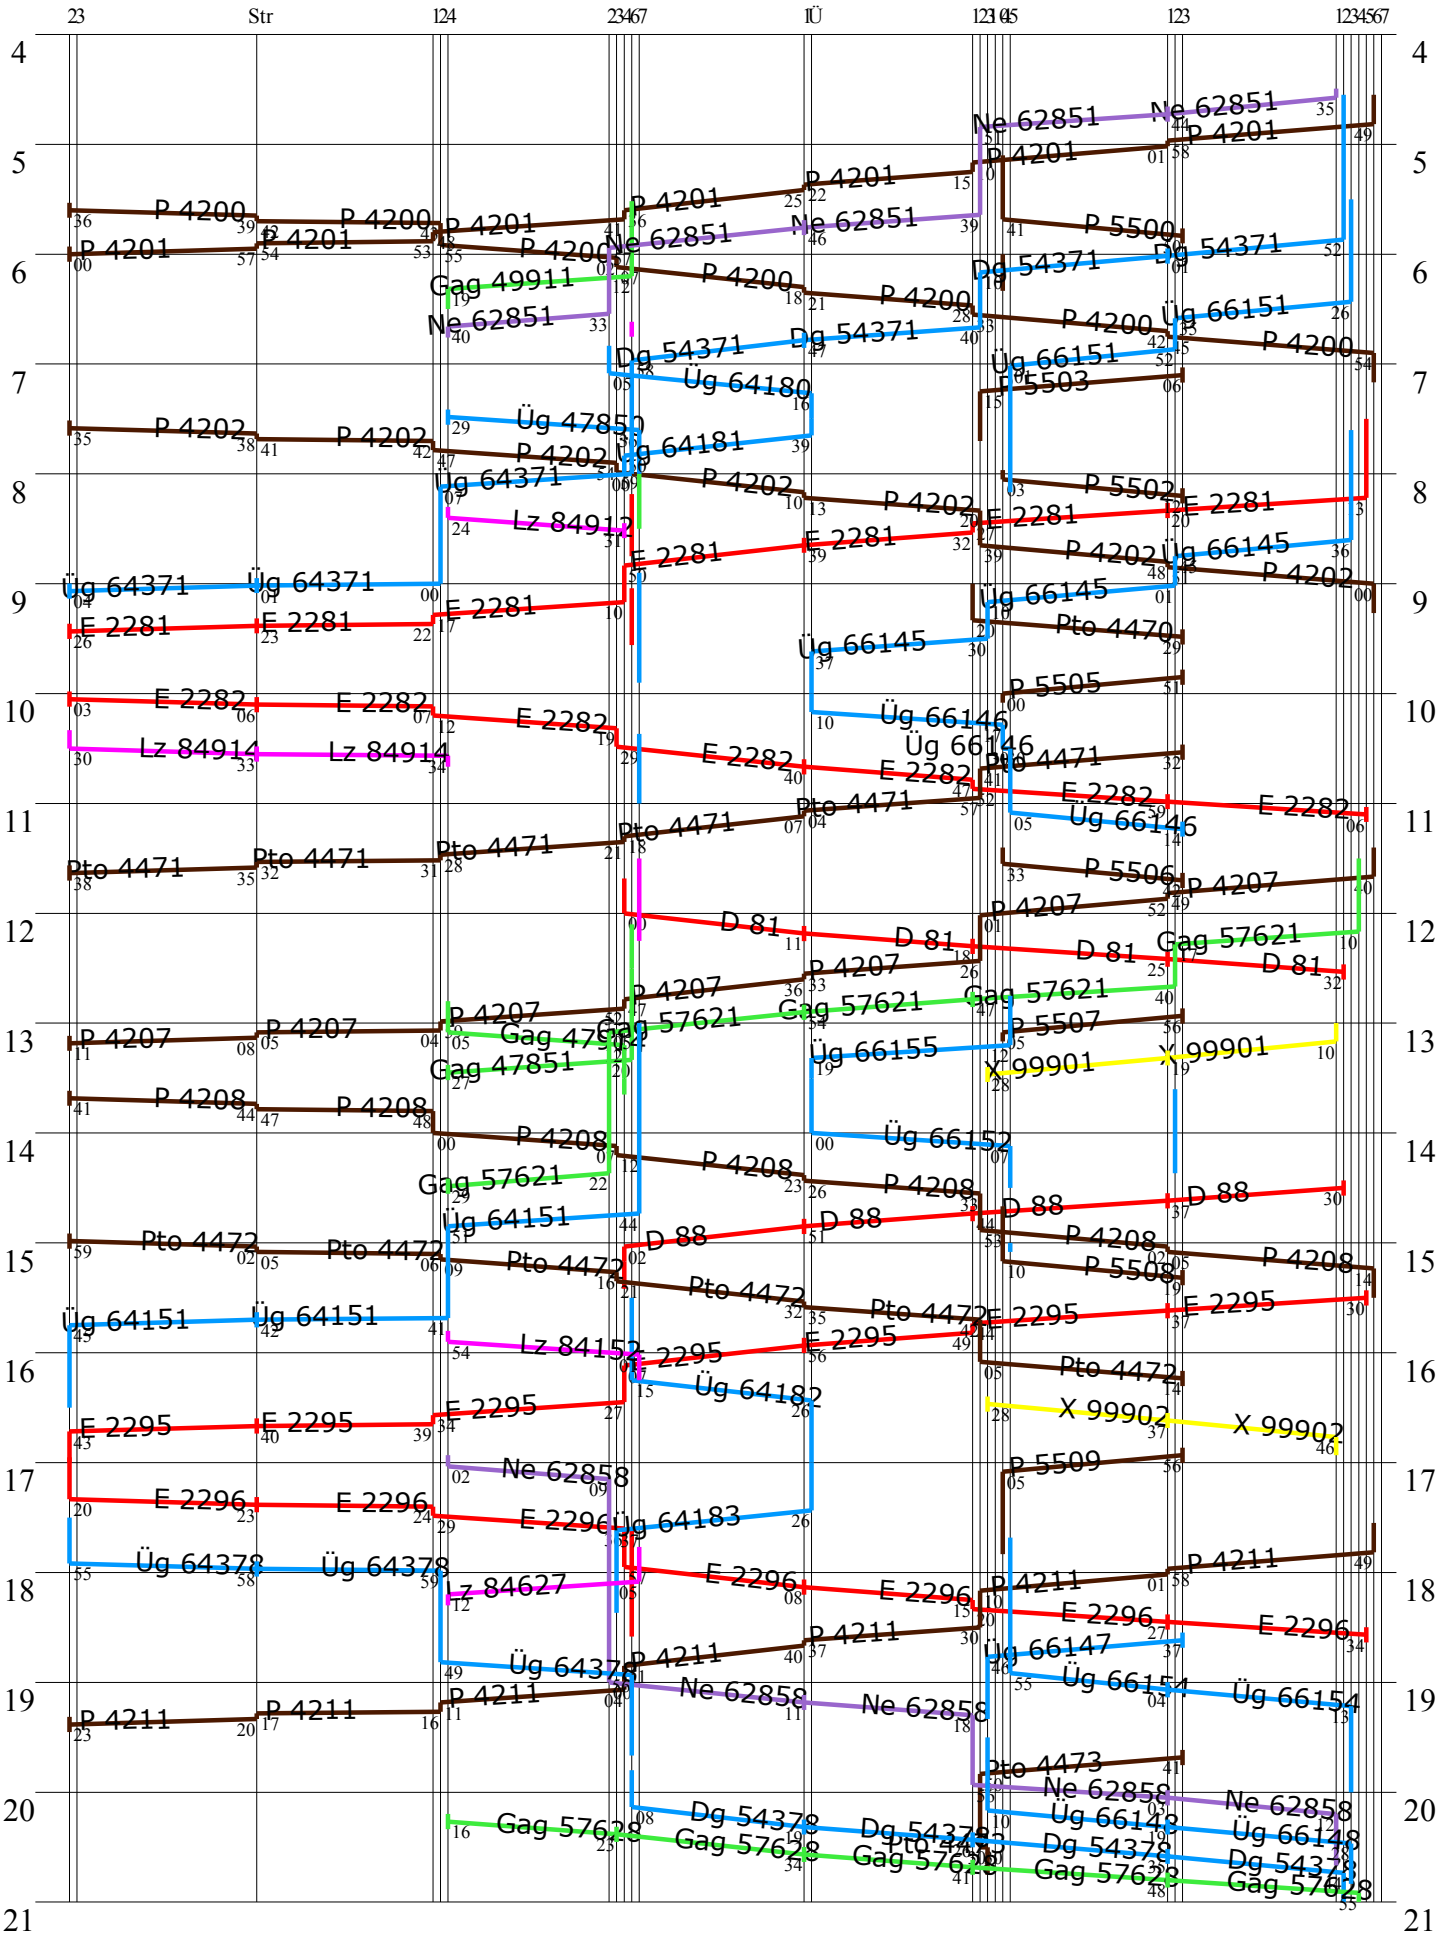

DB Hauptstrecke_R

Grf KM: 39,6   Stn KM: 37,4   Kwk KM: 36,2   ORD KM: 30   Lkn KM: 21,2   Fxs KM: 15,2   ABas KM: 7,6   Vta KM: 0