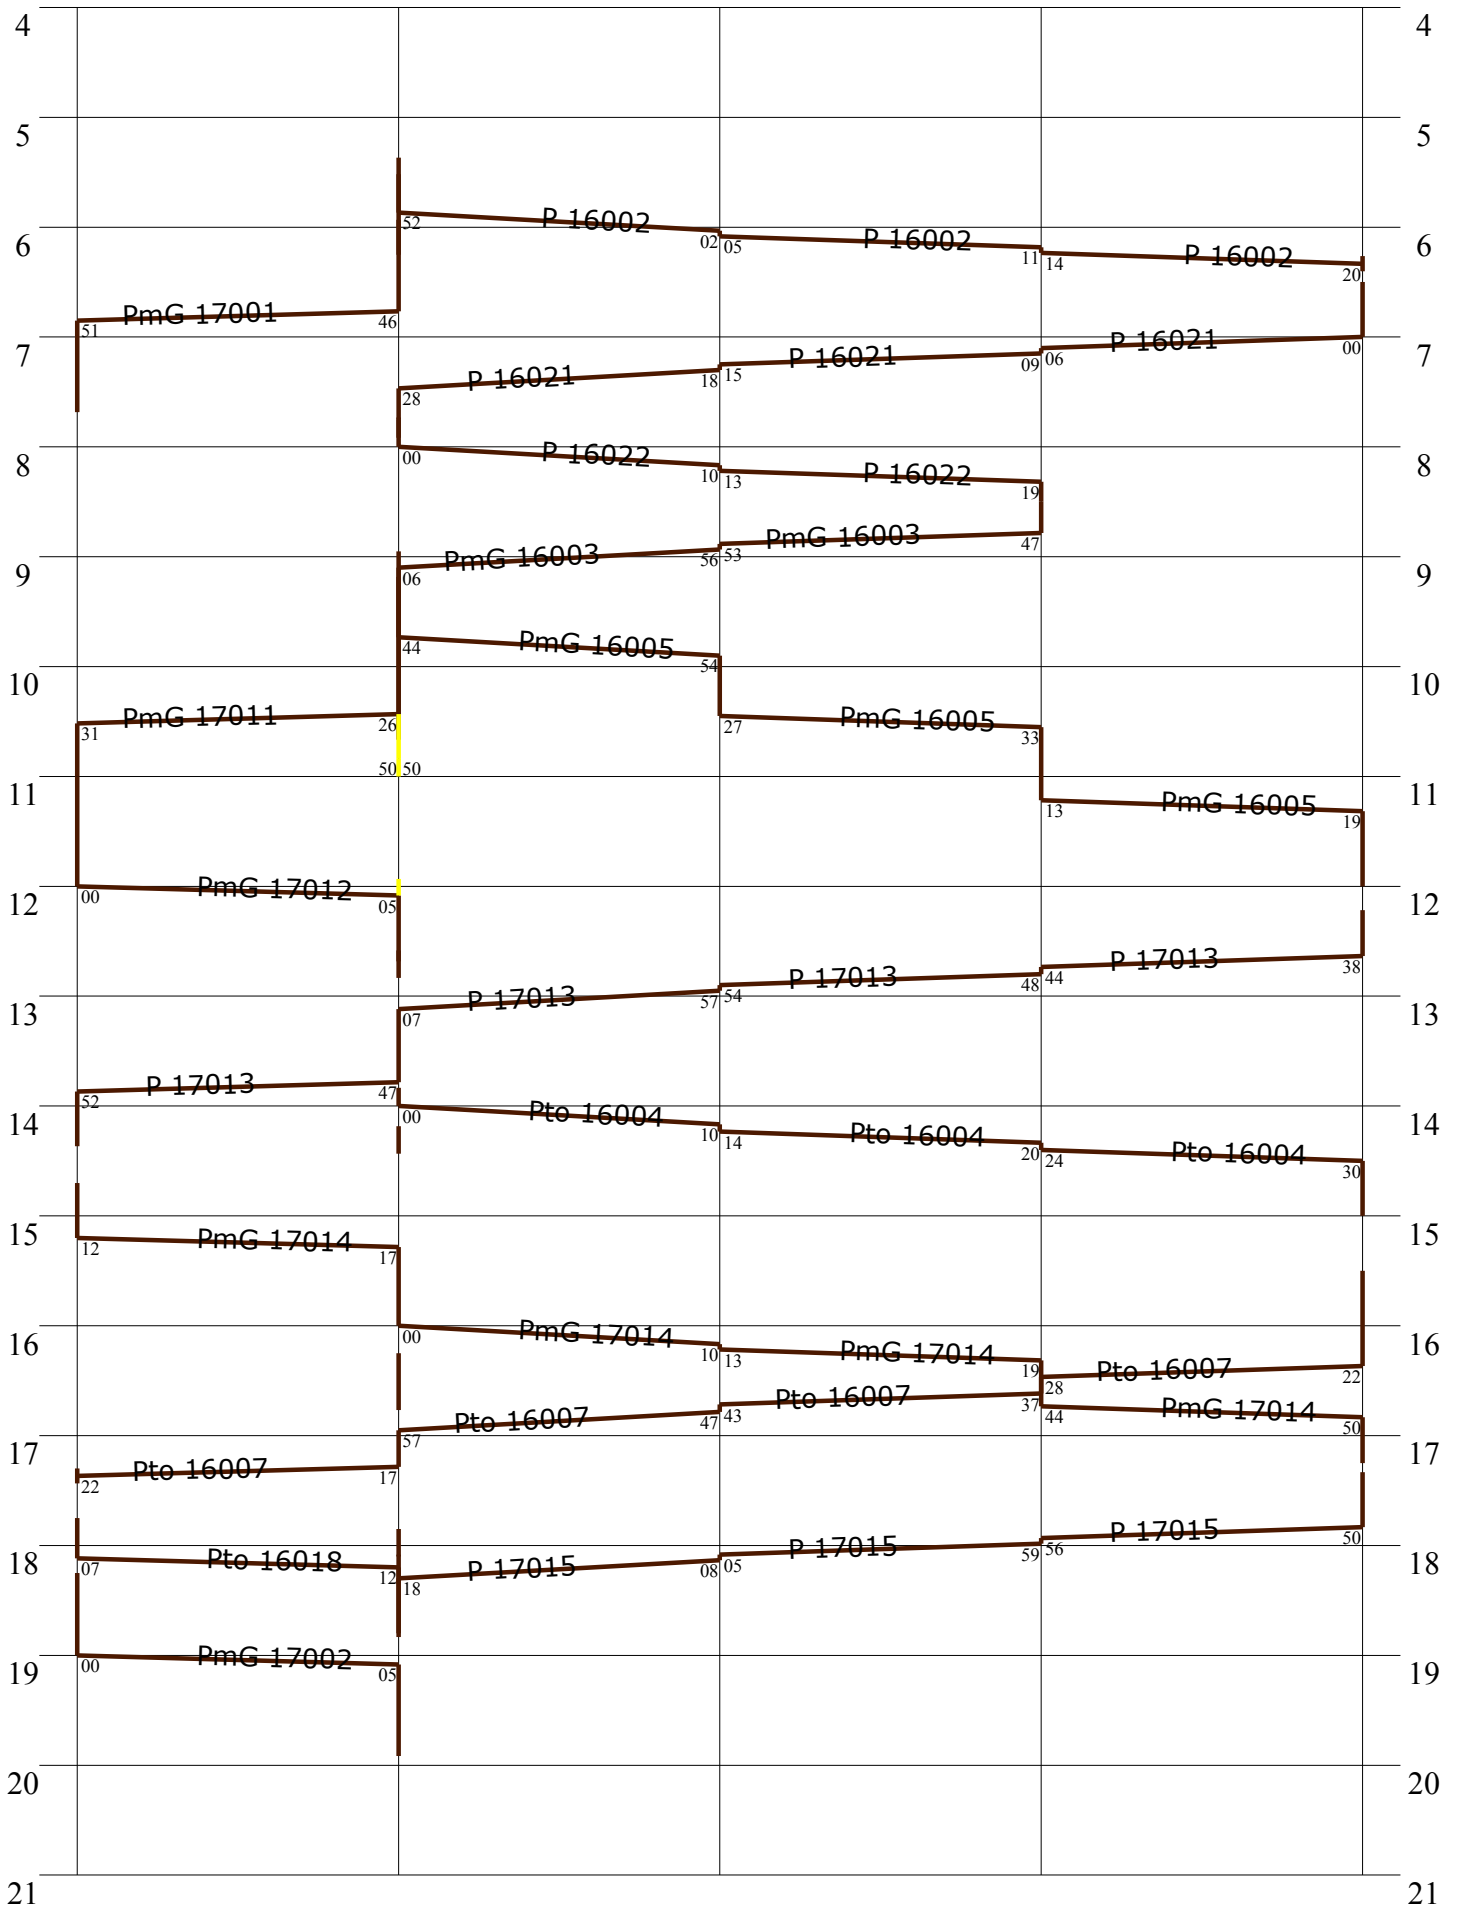

# DR Kleinbahn 1

Wbg  
KM: 29,9

KRo  
KM: 6,1

Pre  
KM: 13,5

Pgn  
KM: 16,9

Pgs  
KM: 20,7

# DR Kleinbahn 2

Kth  
KM: 2,8

KRo  
KM: 0

Pir  
KM: 5,6

Dal  
KM: 9

SCP  
KM: 12,3

# DB Hauptstrecke

# DB Nebenstrecke