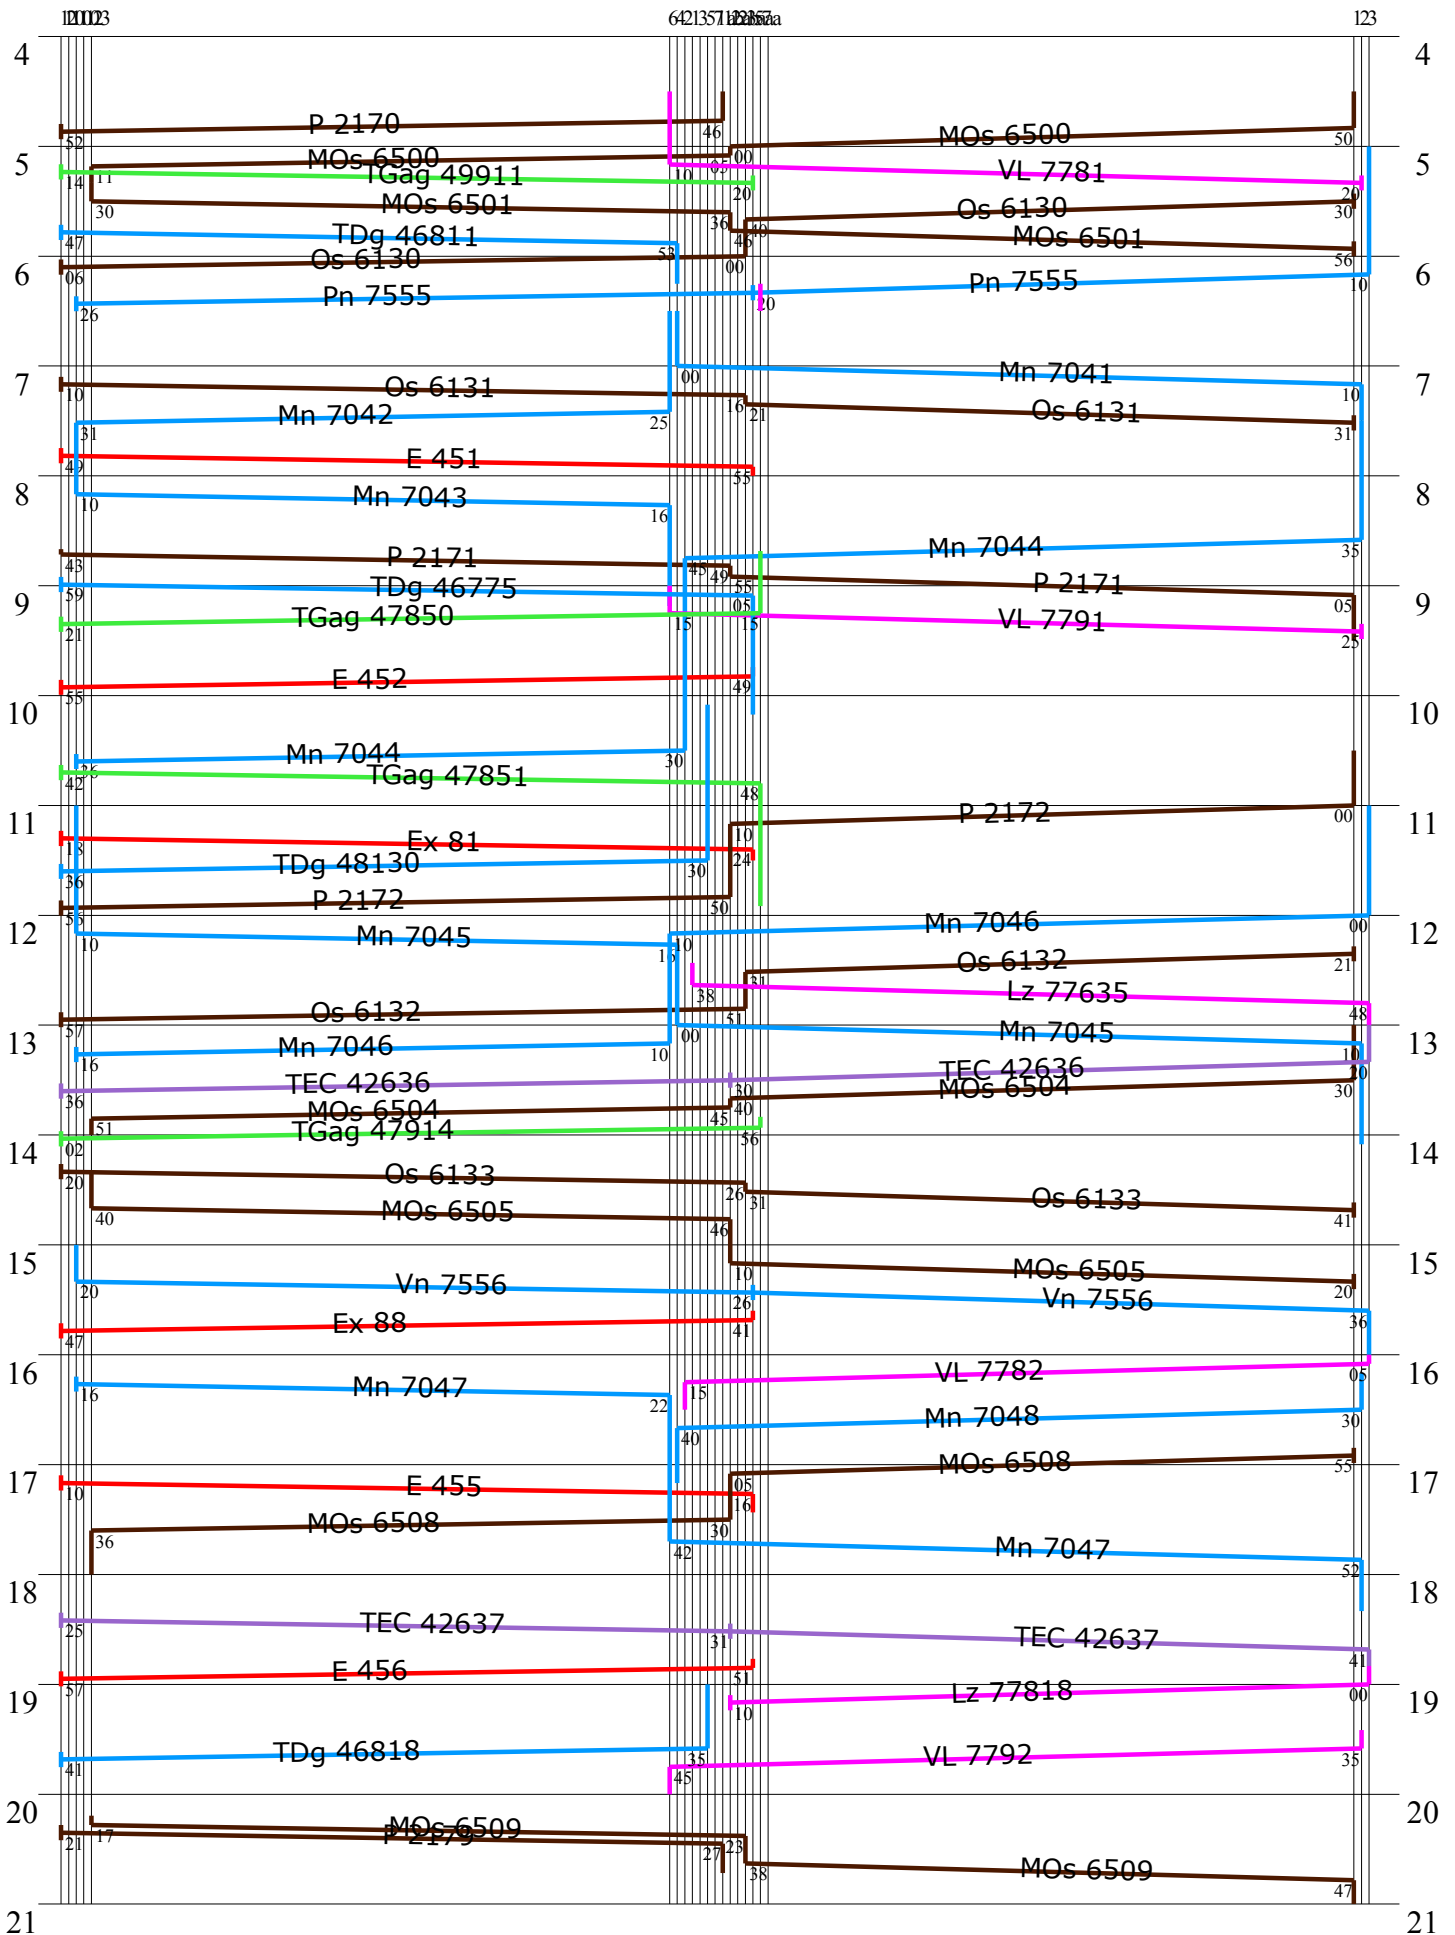

# DR Kleinbahn 2

Kth  
KM: 2,8

KRo  
KM: 0

Pir  
KM: 5,6

Dal  
KM: 9

SCP  
KM: 12,3

# DB Hauptstrecke

# DB Nebenstrecke

# DB Hauptstrecke\_R

Grf KM: 39,6    Stn KM: 37,4    Kwk KM: 36,2    ORD KM: 30    Lkn KM: 21,2    Fxs KM: 15,2    ABas KM: 7,6    Vta KM: 0