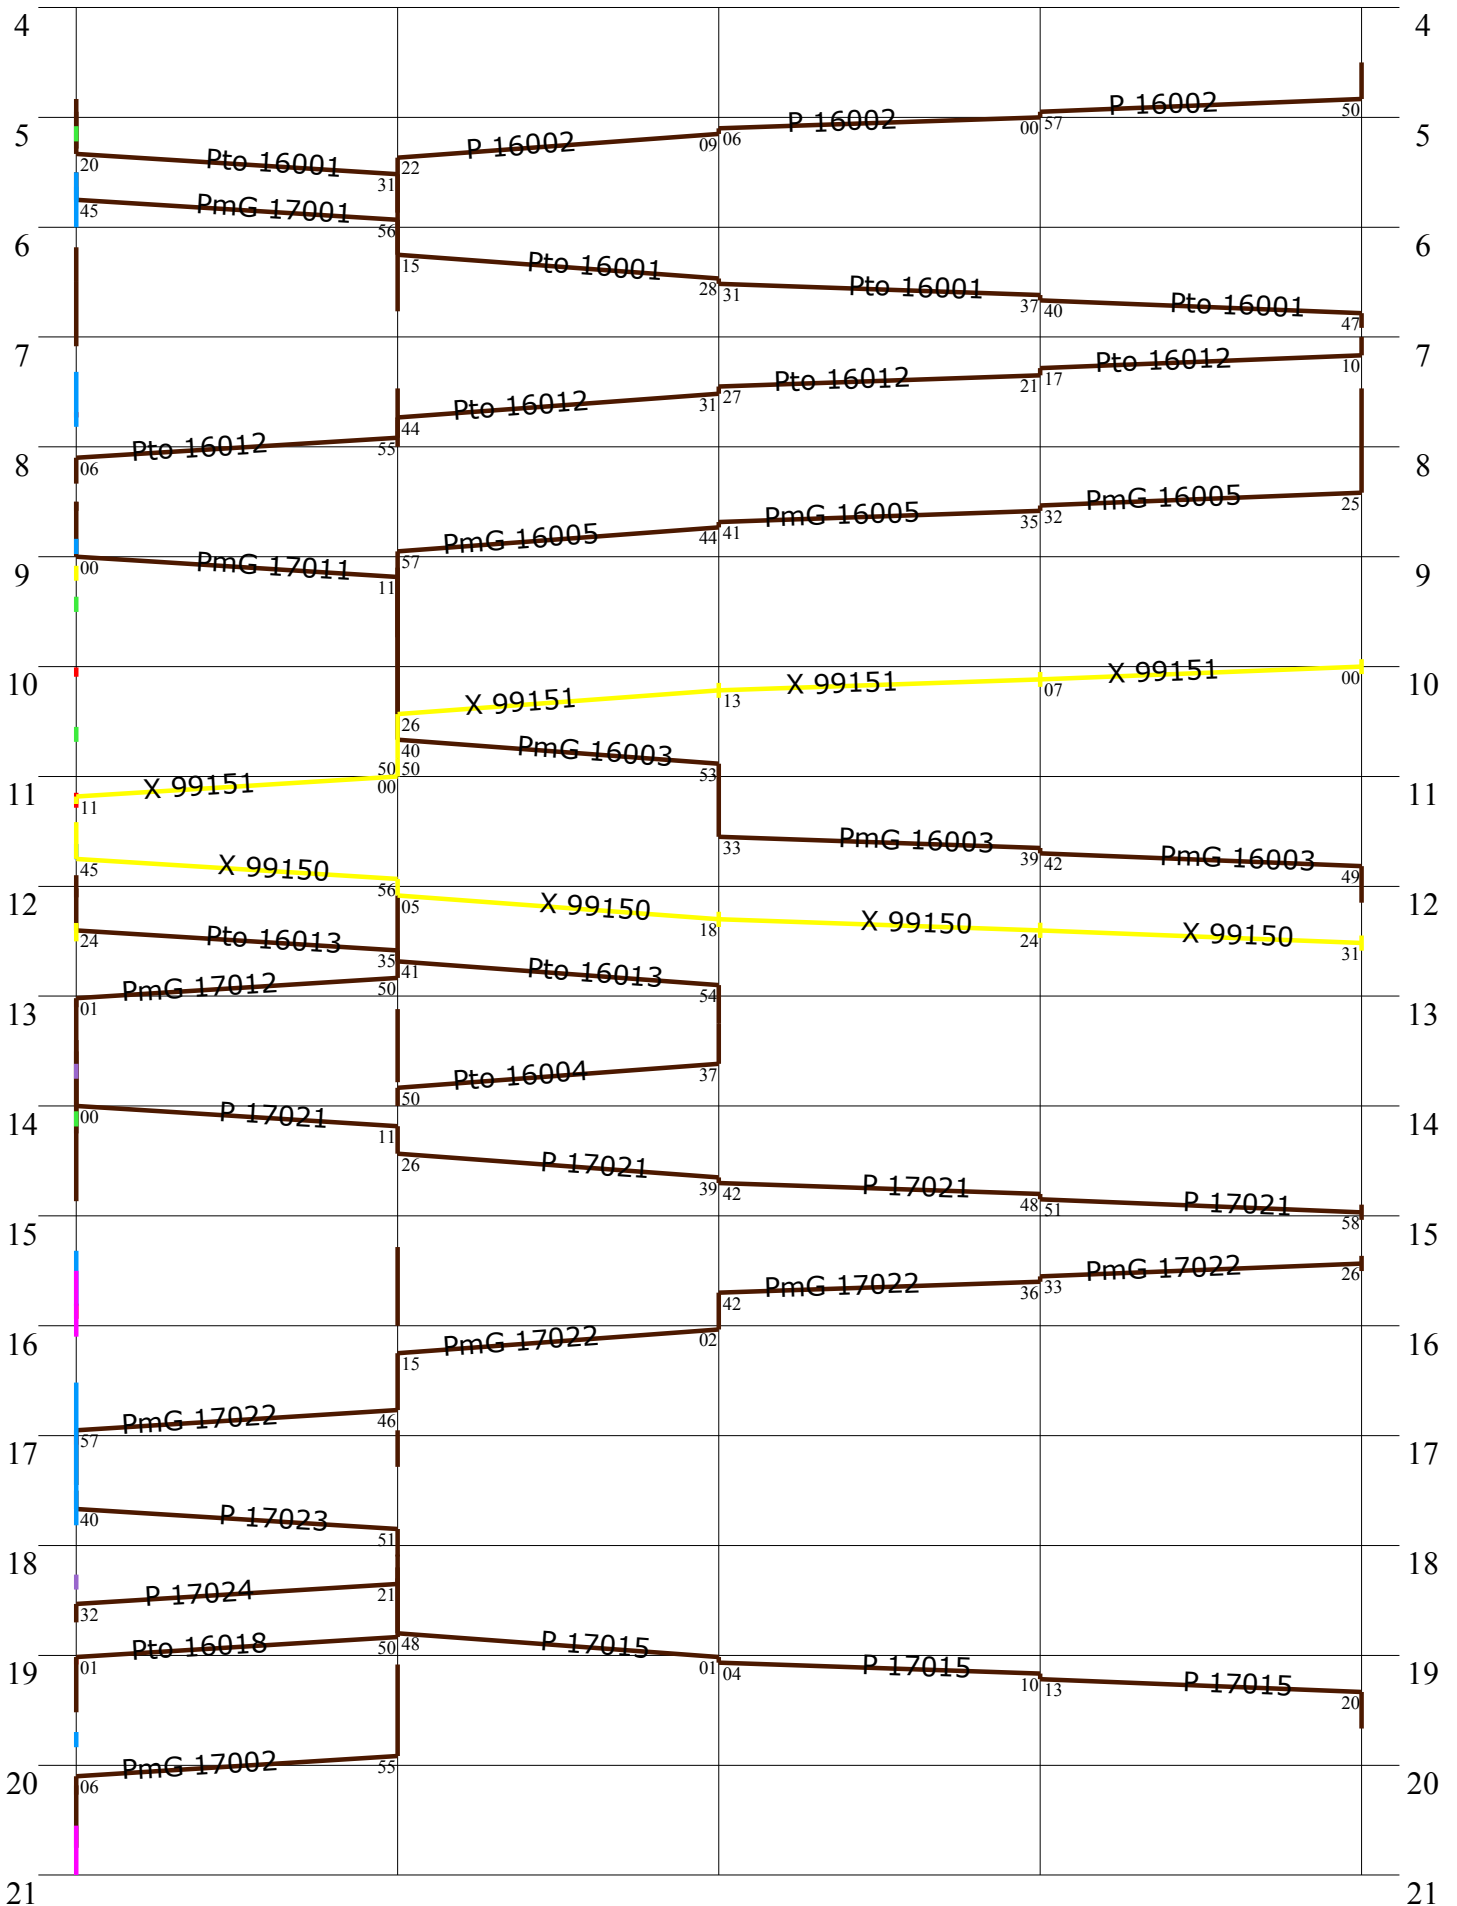

# DR Kleinbahn 1

Wbg  
KM: 29,9

KRo  
KM: 6,1

Pre  
KM: 13,5

Pgn  
KM: 16,9

Pgs  
KM: 20,7

# DR Kleinbahn 2

Kth  
KM: 2,8

KRo  
KM: 0

Pir  
KM: 5,6

Dal  
KM: 9

SCP  
KM: 12,3

# DB Hauptstrecke

# DB Nebenstrecke