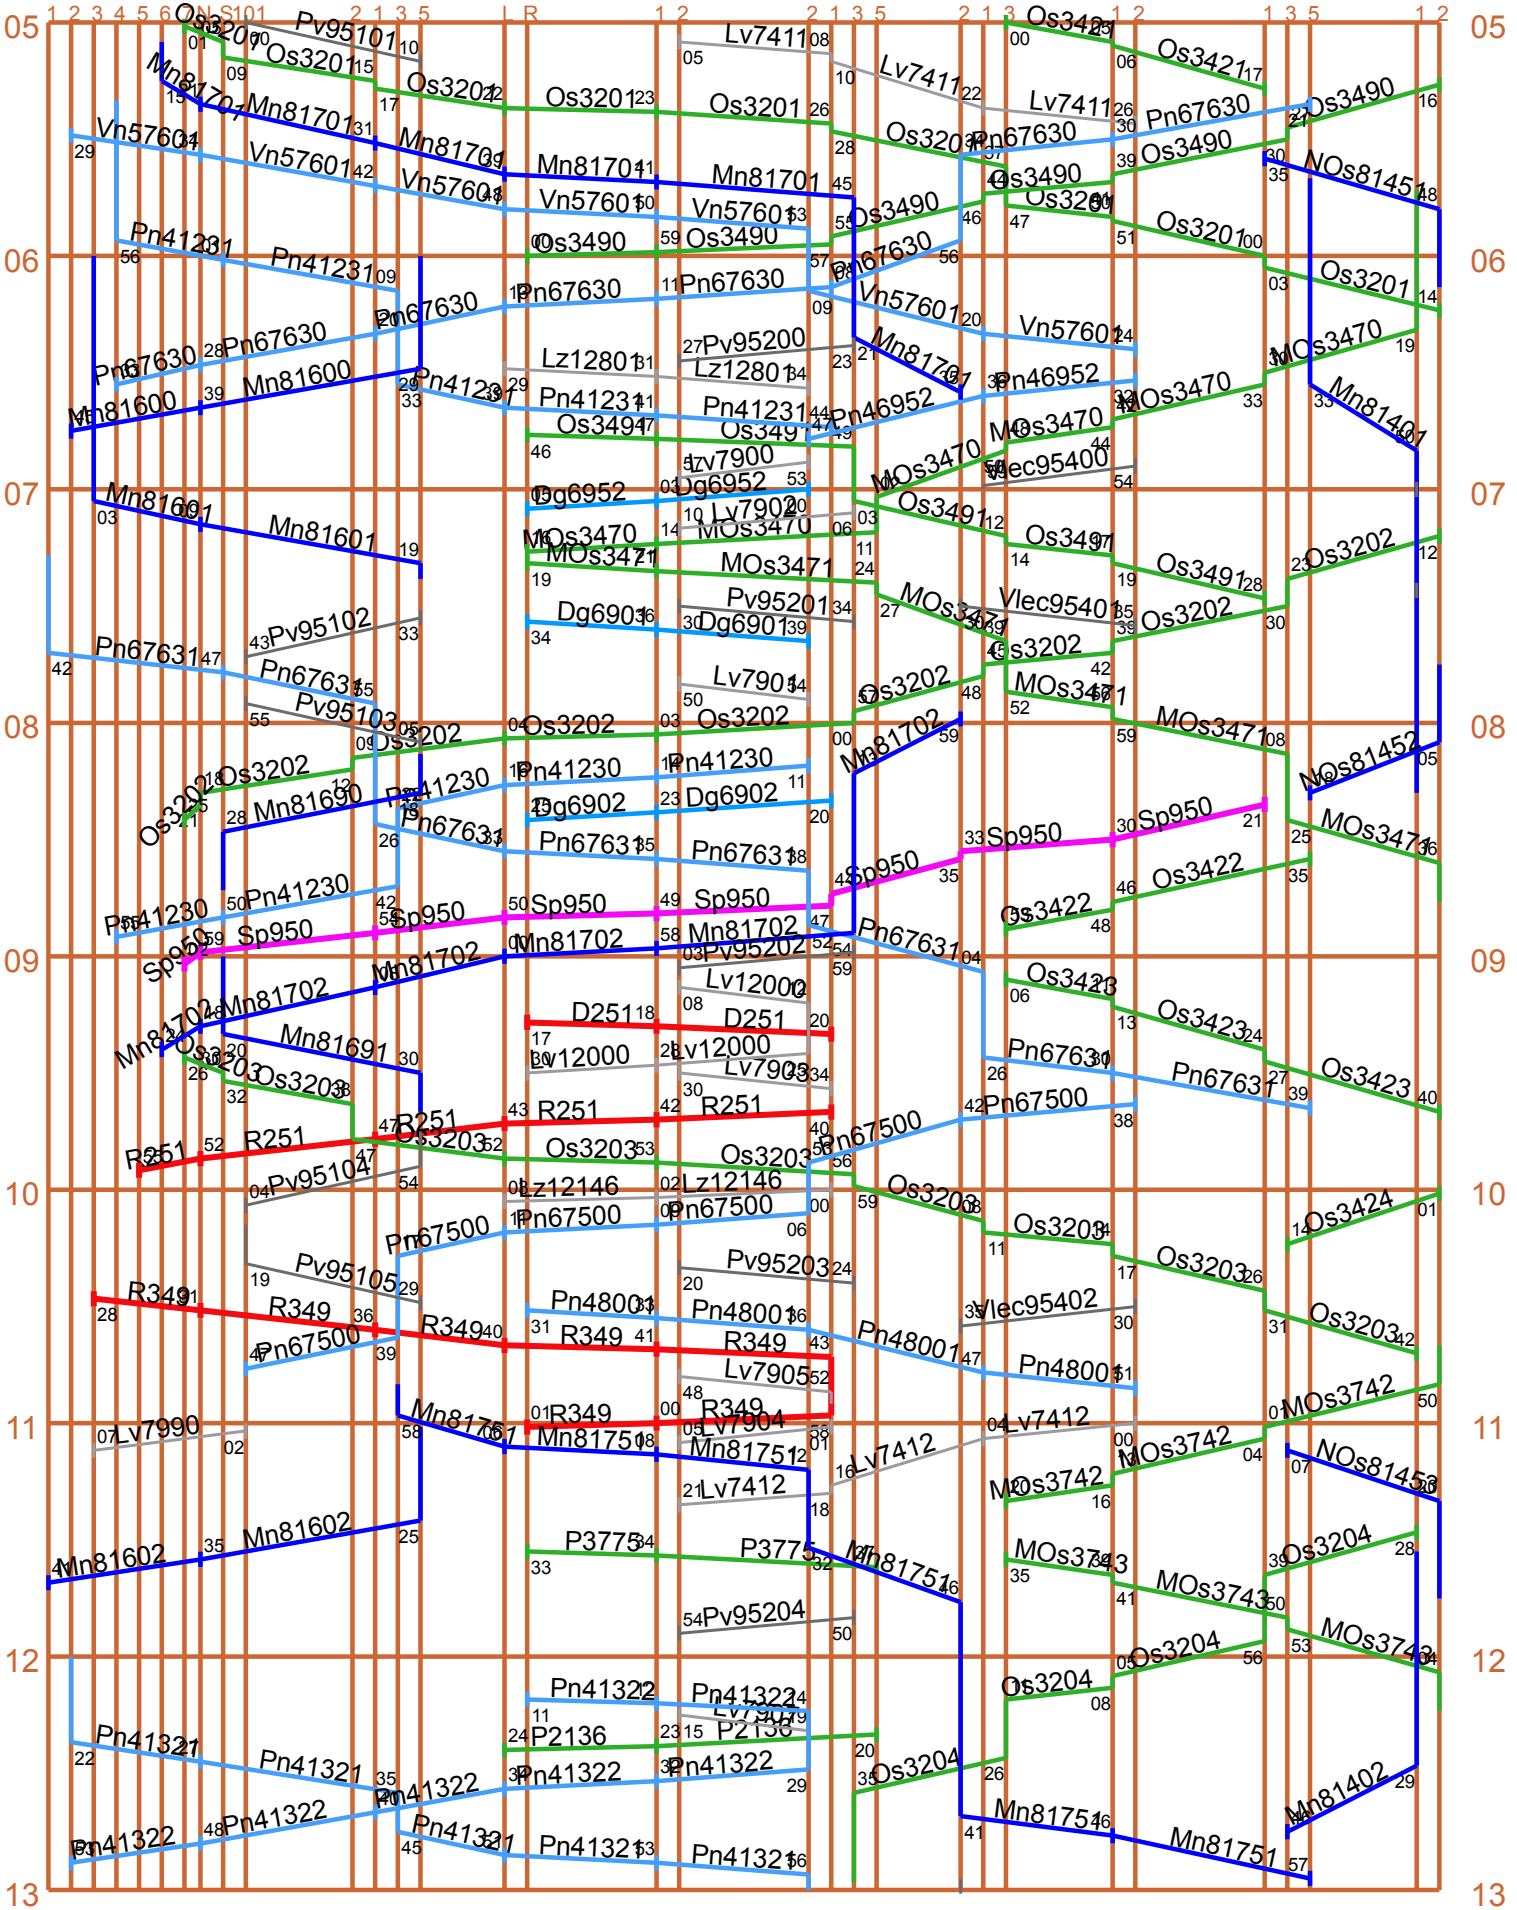

Mikulovice - Kadan - Vernerice

Mik Stz VeB Mor Dep Kvt Lkt Hrb Kac Kad Pru Hrd BiP Ver
 KM: 0 KM: 3,7KM: 9,9KM: 15,1KM: 16,1KM: 18,1KM: 28,1KM: 31,1KM: 39,1KM: 48,0KM: 49,1KM: 52,6KM: 58KM: 65,4

Meinerzhagen - Mawitz

Walburg - Kviteckov

Wb **Bas** **KBA** **IDG** **Whn** **ODG** **Mor** **Dep** **Kvt**
 KM: 27,9 KM: 38,3 KM: 42,5 KM: 45,9 KM: 0 KM: 5,22 KM: 0 KM: 16,1 KM: 18,8

Walburg - Kviteckov

Wb **Bas** **KBA** **IDG** **Whn** **ODG** **Mor** **Dep** **Kvt**
 KM: 27,9 KM: 38,3 KM: 42,5 KM: 45,9 KM: 0 KM: 5,22 KM: 0 KM: 16,1 KM: 18,8

Meinerzhagen - Waldhagen

Mzh Hol Stw Wb Bas KBA IDG Whn
 KM: 0 KM: 9,4 KM: 17,4 KM: 27,9 KM: 38,3 KM: 42,5 KM: 45,9 KM: 0

Mikulovice - Kadan - Vernerice

Mik Stz VeB Mor Dep Kvt Lkt Hrb Kac Kad
 KM: 0 KM: 3,7 KM: 9,9 KM: 15,1 KM: 16,1 KM: 18,8 KM: 28,7 KM: 31,9 KM: 39,3 KM: 48,65

Mikulovice - Kadan

Mik Stz VeB Mor Dep Kvt Lkt Hrb Kac Kad
 KM: 0 KM: 3,7 KM: 9,9 KM: 15,1 KM: 16,1 KM: 18,8 KM: 28,7 KM: 31,9 KM: 39,3 KM: 48,65

Mikulovice - Kadan - Vernerice

Lkt Hrb Kac Kad Pru Hrd BiP Ver
 KM: 28,7 KM: 31,9 KM: 39,3 KM: 48,65 KM: 49,9 KM: 52,6 KM: 58 KM: 65,4