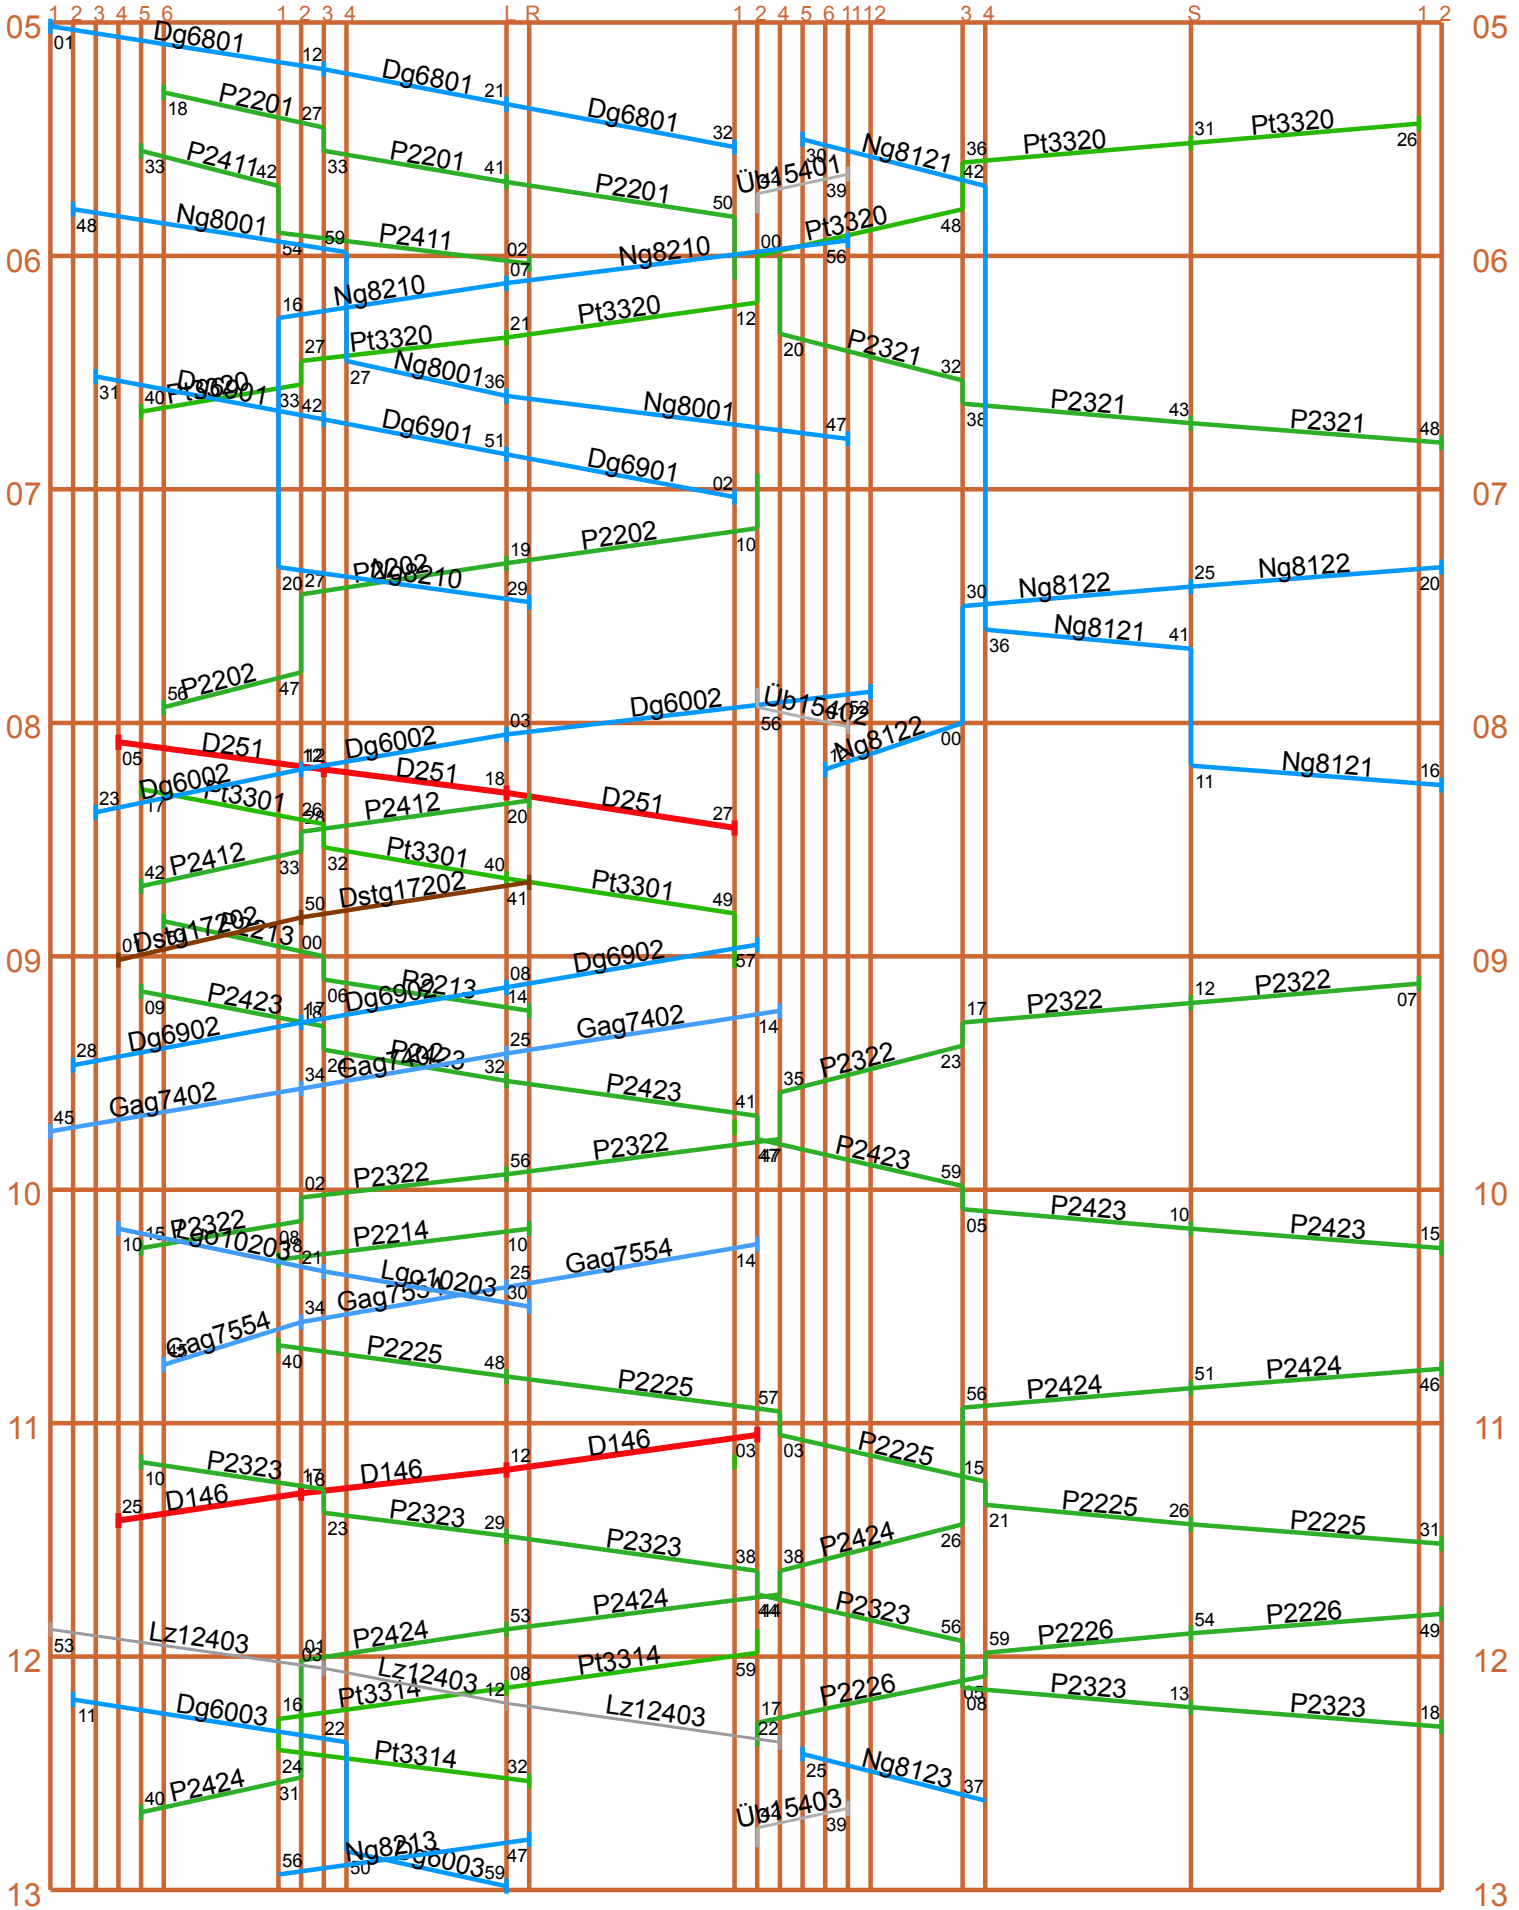

Meinerzhagen - Bülthausen

Mzh KM: 0   Hol KM: 9,4   Stw KM: 17,4   Wb KM: 27,9   Wgn KM: 9,8   SaW KM: 13,7   Bsn KM: 17,9