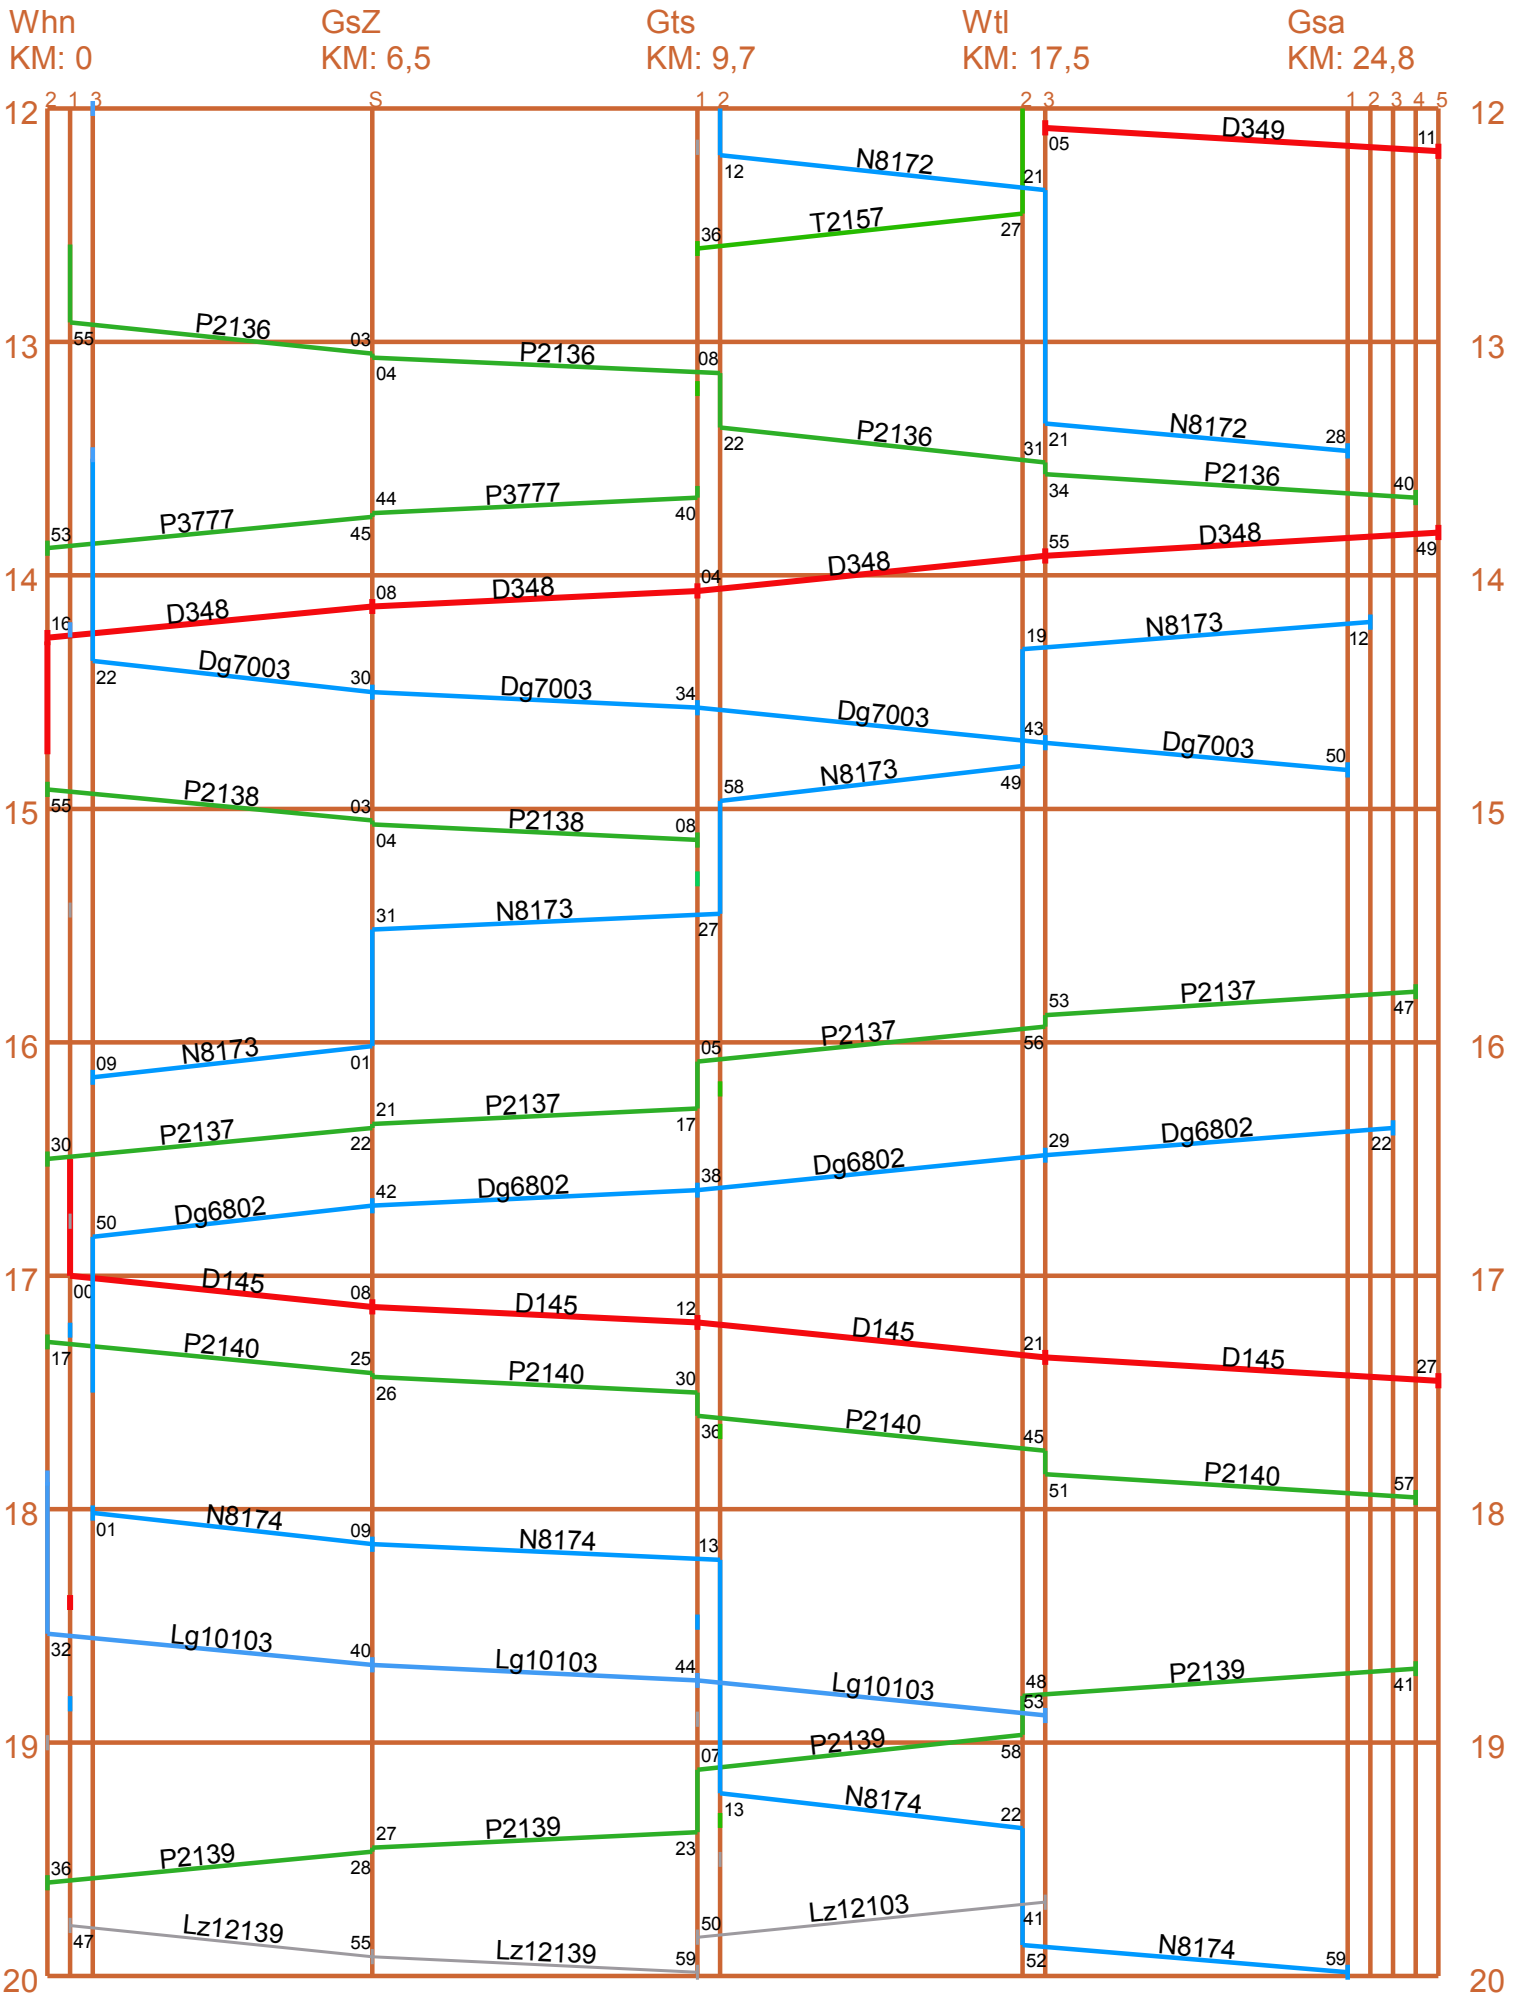

Waldhagen - Glösa