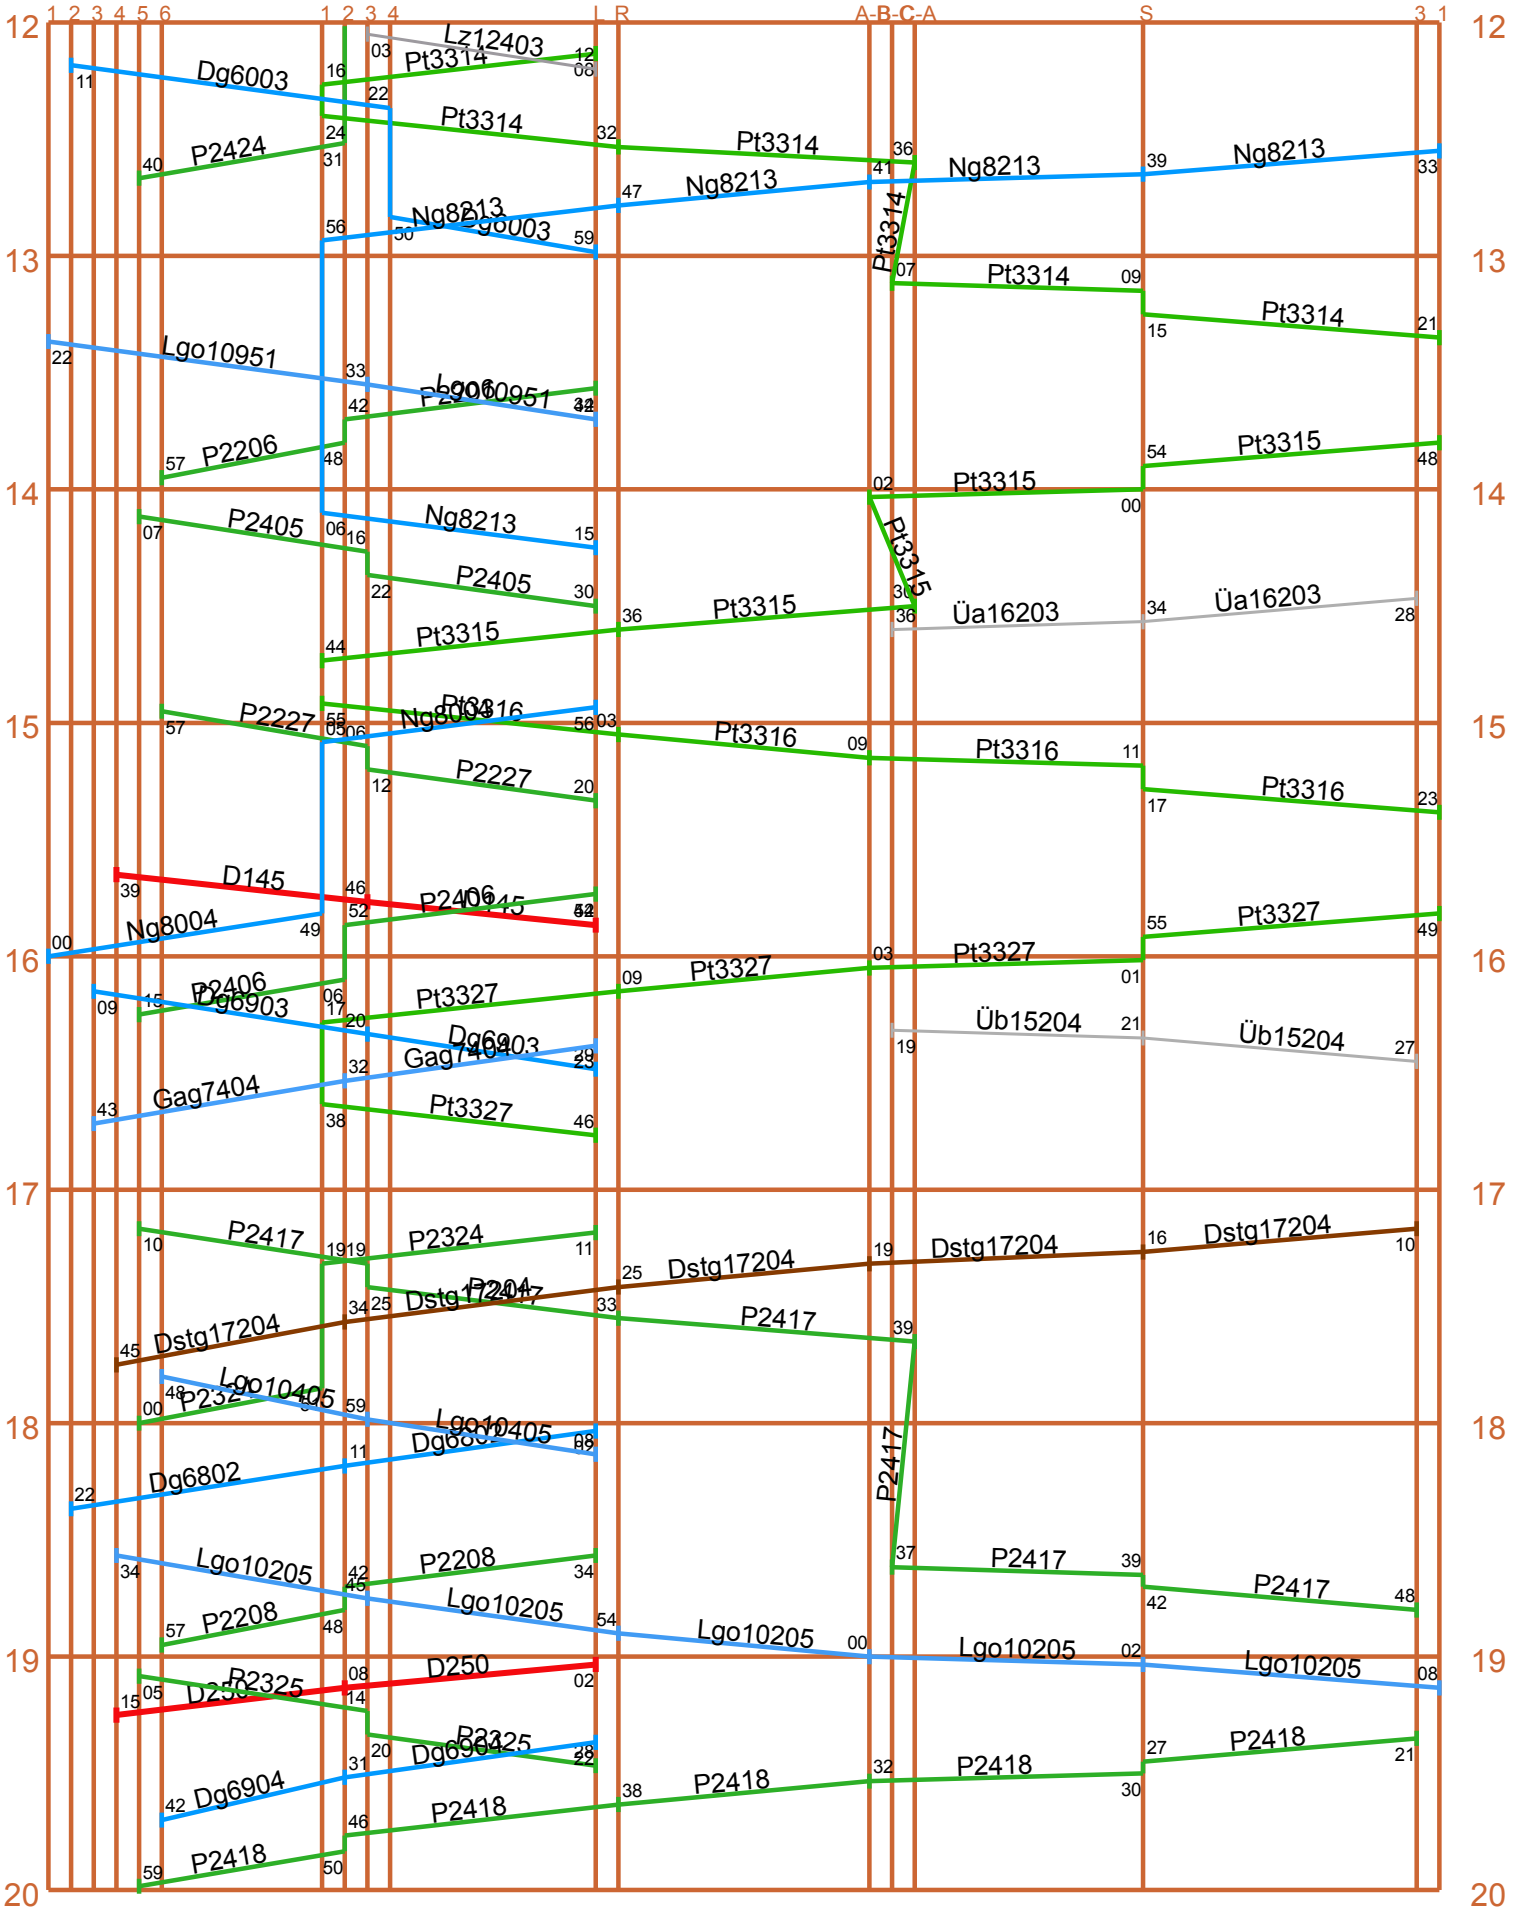

Mikulovice - Kadan - Vernerice

Mik Stz VeB Mor Dep Kvt Lkt Hrb Kac Kad Pru Hrd BiP Ver
 KM: 0 KM: 3,7KM: 9,9KM: 15,1KM: 16,1KM: 18,1KM: 28,1KM: 31,1KM: 39,1KM: 48,0KM: 49,1KM: 52,6KM: 58KM: 65,4

Meinerzhagen - Mawitz

Mzh KM: 0 Hol KM: 9,4 Stw KM: 17,4 Dth KM: 4,7 Grd KM: 0,9 Mwz KM: 5

Meinerzhagen - Mawitz

Mzh KM: 0 Hol KM: 9,4 Stw KM: 17,4 Dth KM: 4,7 Grd KM: 0,9 Mwz KM: 5

Kiesrode - Mawiz

Krd
KM: 10,7

Skd
KM: 6,5

Dth
KM: 4,7

Meinerzhagen - Waldhagen

Mzh Hol Stw Wb Bas KBA IDG Whn
 KM: 0 KM: 9,4 KM: 17,4 KM: 27,9 KM: 38,3 KM: 42,5 KM: 45,9 KM: 0

Mikulovice - Kadan - Vernerice

Mik Stz VeB Mor Dep Kvt Lkt Hrb Kac Kad
 KM: 0 KM: 3,7 KM: 9,9 KM: 15,1 KM: 16,1 KM: 18,8 KM: 28,7 KM: 31,9 KM: 39,3 KM: 48,65

Mikulovice - Kadan

Mik Stz VeB Mor Dep Kvt Lkt Hrb Kac Kad
 KM: 0 KM: 3,7 KM: 9,9 KM: 15,1 KM: 16,1 KM: 18,8 KM: 28,7 KM: 31,9 KM: 39,3 KM: 48,65

Mikulovice - Kadan - Vernerice

Lkt Hrb Kac Kad Pru Hrd BiP Ver
 KM: 28,7 KM: 31,9 KM: 39,3 KM: 48,65 KM: 49,9 KM: 52,6 KM: 58 KM: 65,4