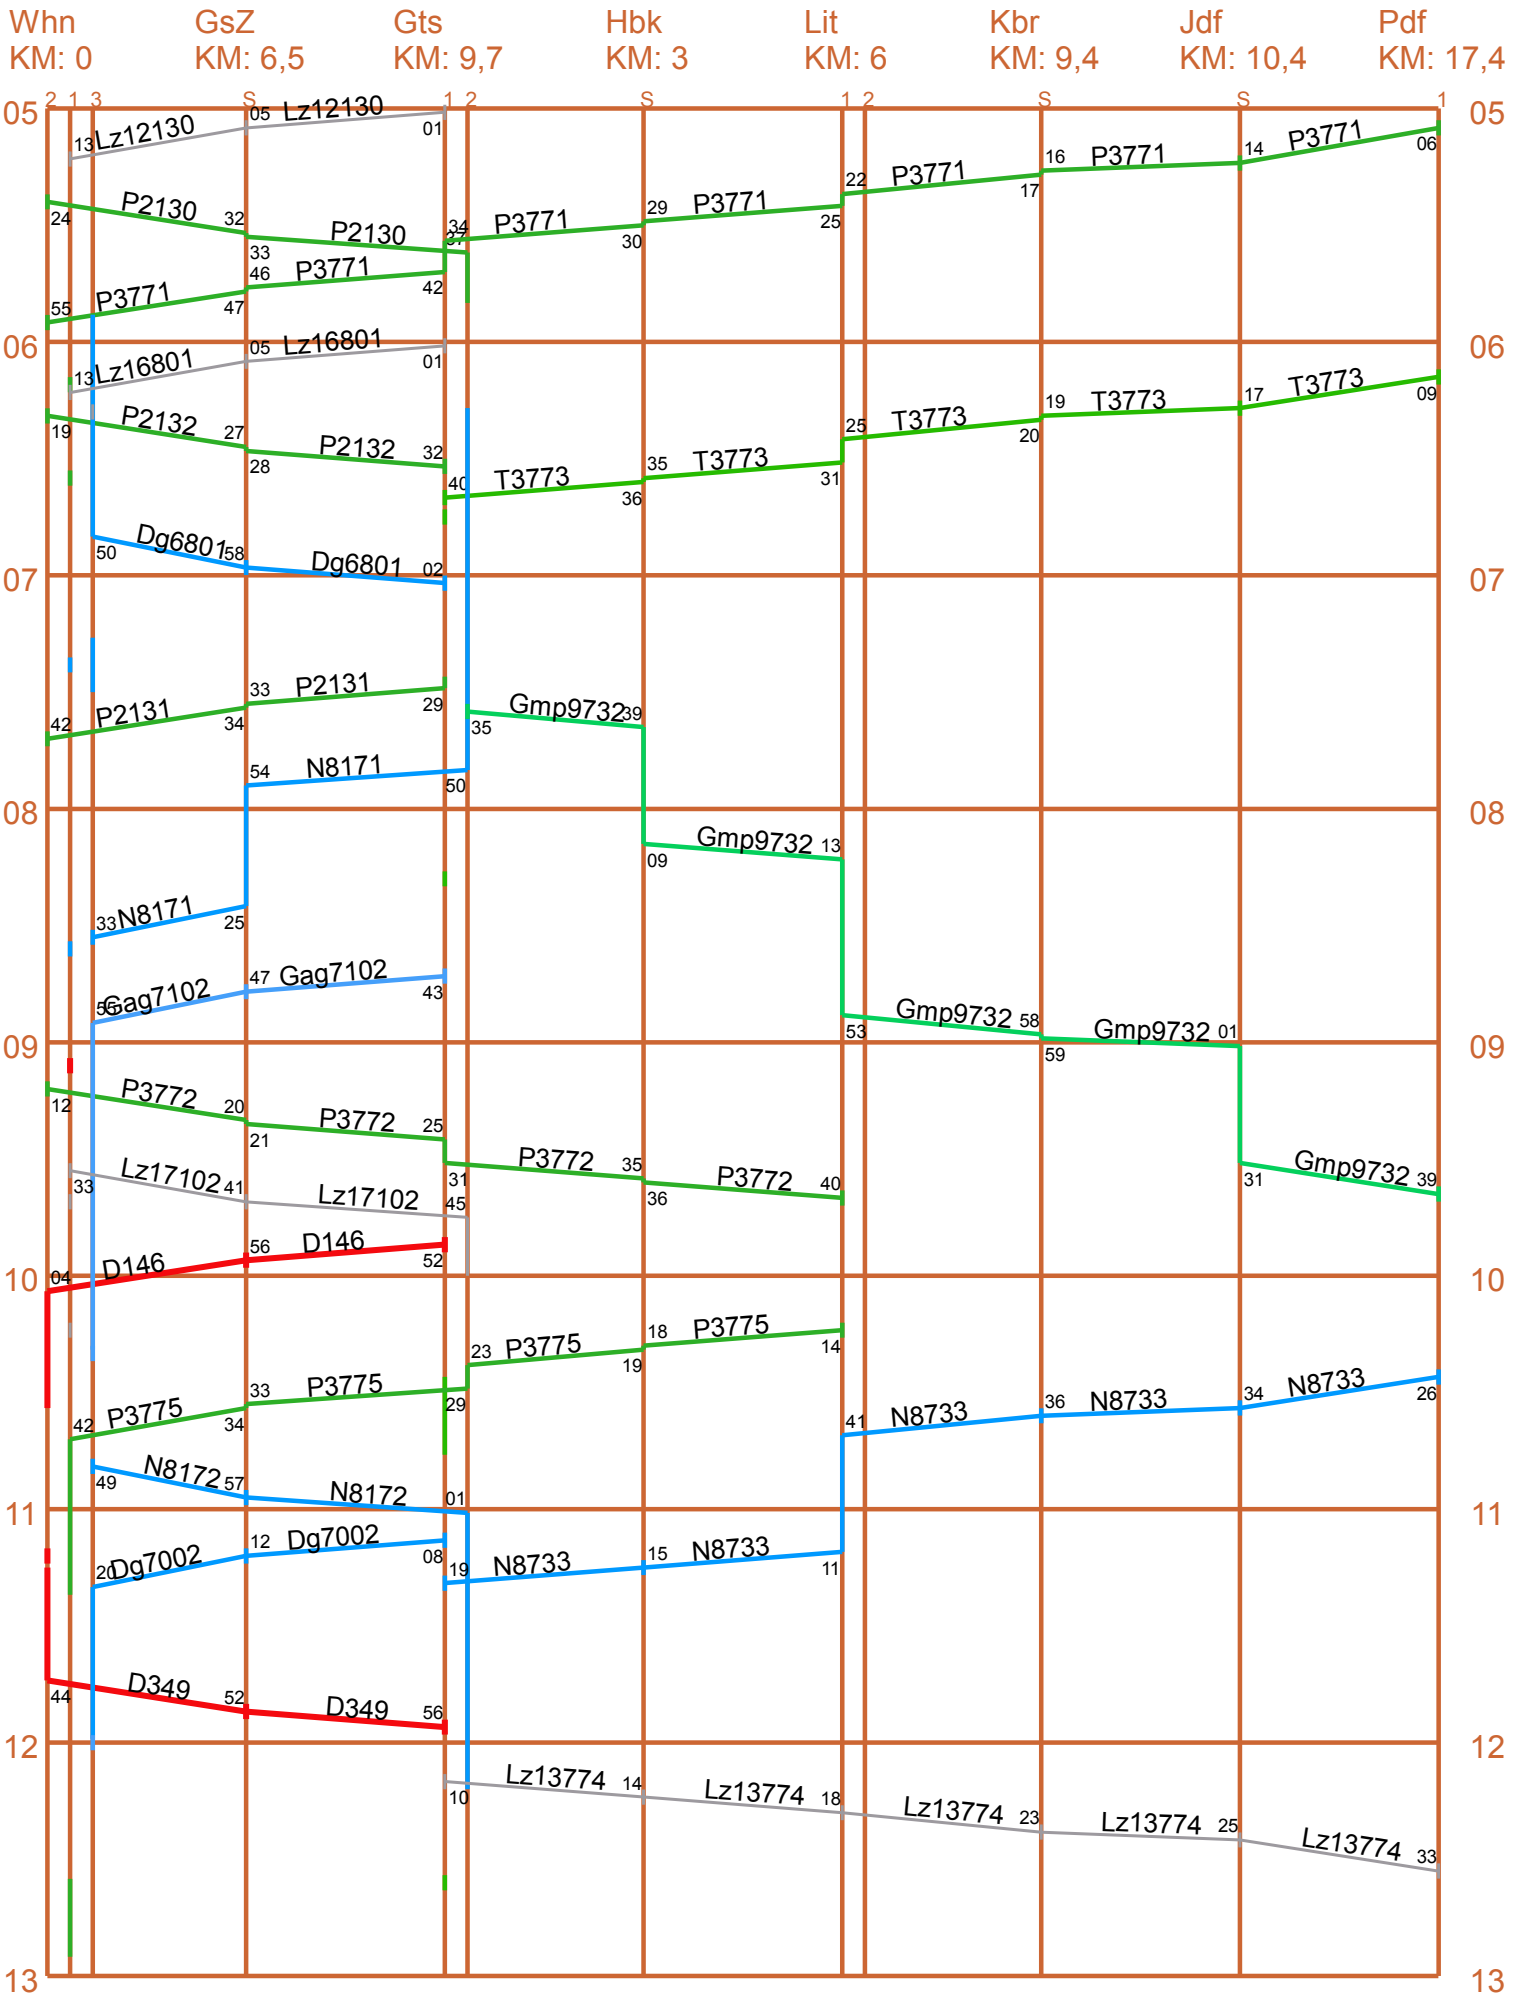

Waldhagen - Possendorf