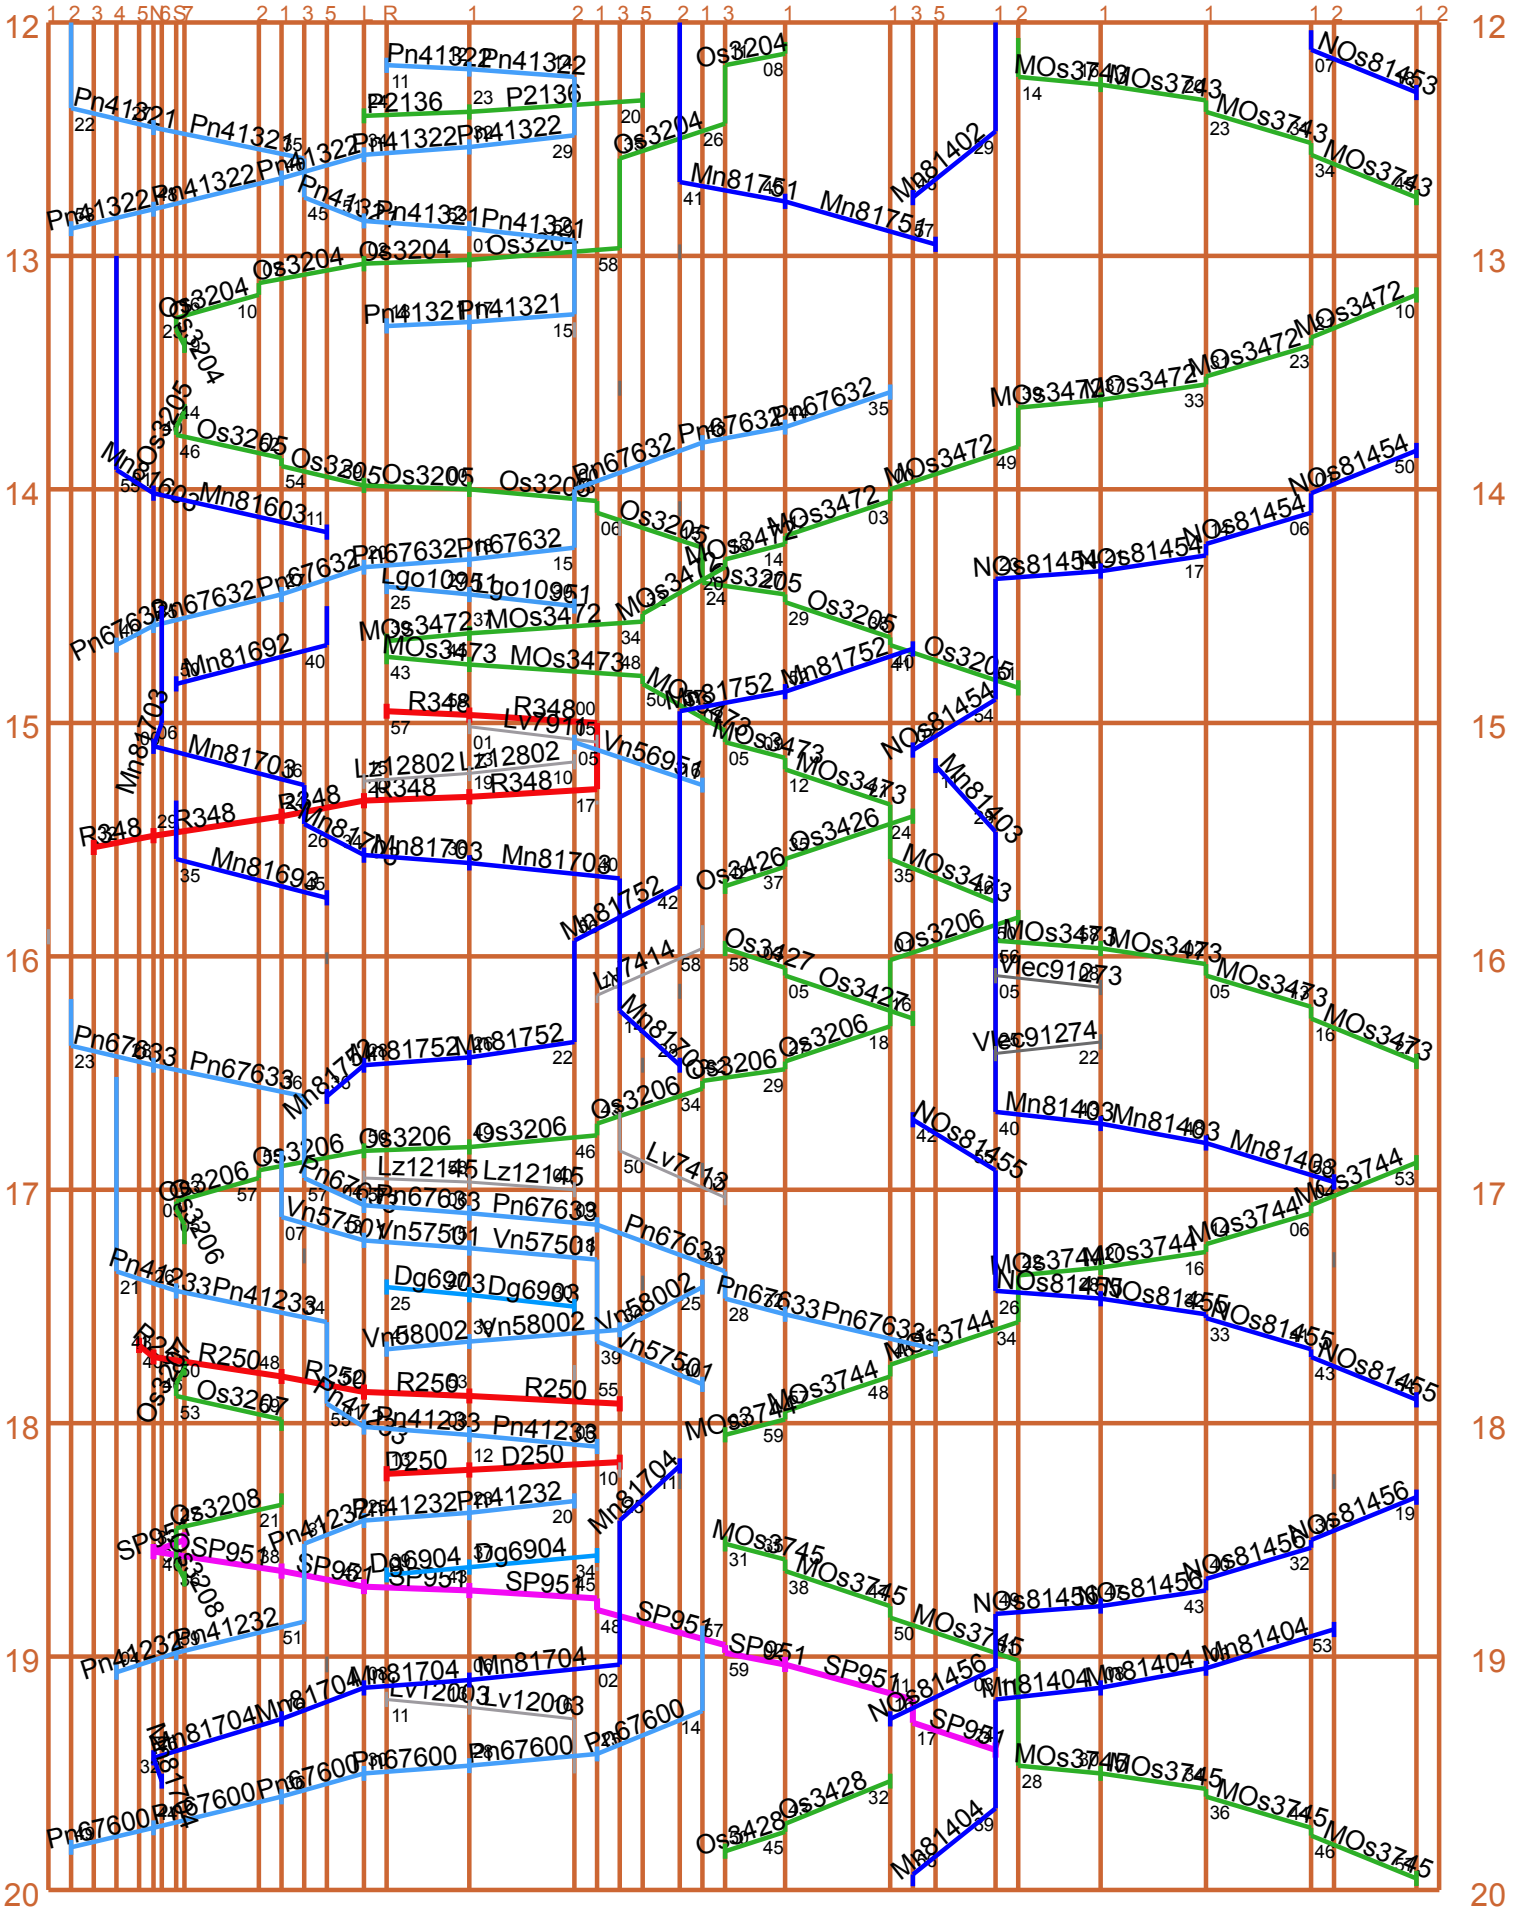

Mikulovice - Kadan - Vernerice

Mik Stz VeB Mor Dep Kvt Lkt Hrb Kac Kad Pru Hrd BiP Ver
 KM: 0 KM: 3,7KM: 9,9KM: 15,1KM: 16,1KM: 18,1KM: 28,1KM: 31,1KM: 39,1KM: 48,0KM: 49,1KM: 52,6KM: 58KM: 65,4

Meinerzhagen - Mawitz

Mzh KM: 0 Hol KM: 9,4 Stw KM: 17,4 Dth KM: 4,7 Grd KM: 0,9 Mwz KM: 5

Meinerzhagen - Mawitz

Mzh KM: 0 Hol KM: 9,4 Stw KM: 17,4 Dth KM: 4,7 Grd KM: 0,9 Mwz KM: 5

Kiesrode - Mawiz

Krd
KM: 10,7

Skd
KM: 6,5

Dth
KM: 4,7

Meinerzhagen - Waldhagen

Mzh Hol Stw Wb Bas KBA IDG Whn
 KM: 0 KM: 9,4 KM: 17,4 KM: 27,9 KM: 38,3 KM: 42,5 KM: 45,9 KM: 0

Mikulovice - Kadan - Vernerice

Mik Stz VeB Mor Dep Kvt Lkt Hrb Kac Kad
 KM: 0 KM: 3,7 KM: 9,9 KM: 15,1 KM: 16,1 KM: 18,8 KM: 28,7 KM: 31,9 KM: 39,3 KM: 48,65

Mikulovice - Kadan

Mik Stz VeB Mor Dep Kvt Lkt Hrb Kac Kad
 KM: 0 KM: 3,7 KM: 9,9 KM: 15,1 KM: 16,1 KM: 18,8 KM: 28,7 KM: 31,9 KM: 39,3 KM: 48,65

Mikulovice - Kadan - Vernerice

Lkt Hrb Kac Kad Pru Hrd BiP Ver
 KM: 28,7 KM: 31,9 KM: 39,3 KM: 48,65 KM: 49,9 KM: 52,6 KM: 58 KM: 65,4