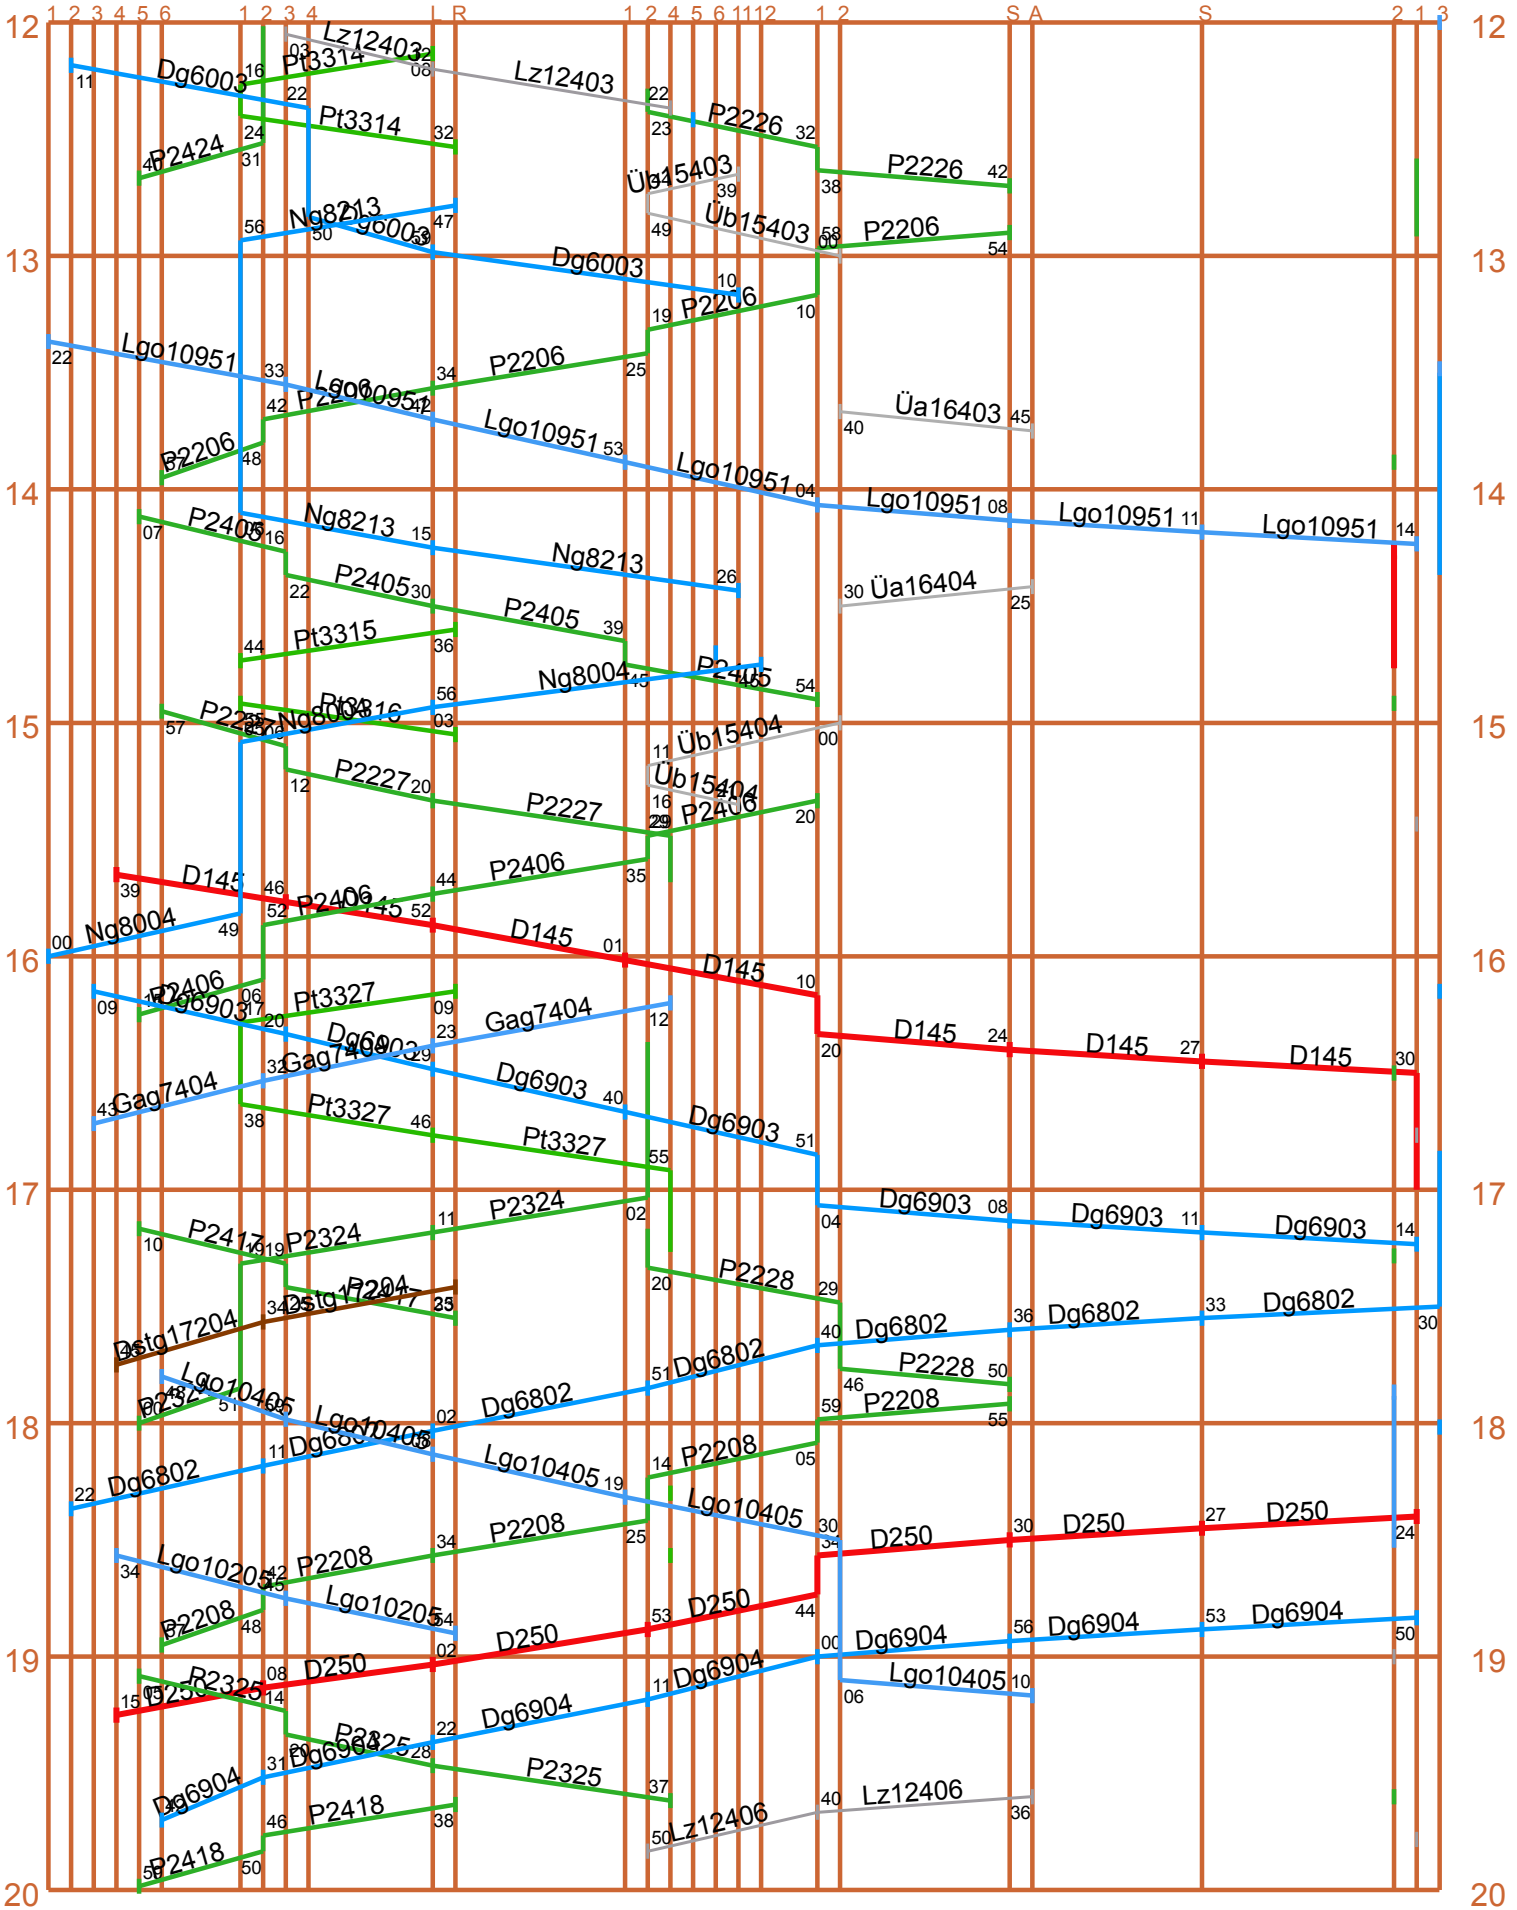

Mikulovice - Kadan - Vernerice

Mik Stz VeB Mor Dep Kvt Lkt Hrb Kac Kad Pru Hrd BiP Ver
 KM: 0 KM: 3,7KM: 9,9KM: 15,1KM: 16,1KM: 18,1KM: 28,1KM: 31,1KM: 39,1KM: 48,0KM: 49,1KM: 52,6KM: 58KM: 65,4

Meinerzhagen - Mawitz

Walburg - Kviteckov

Wb **Bas** **KBA** **IDG** **Whn** **ODG** **Mor** **Dep** **Kvt**
 KM: 27,9 KM: 38,3 KM: 42,5 KM: 45,9 KM: 0 KM: 5,22 KM: 0 KM: 16,1 KM: 18,8

Walburg - Kviteckov

Wb **Bas** **KBA** **IDG** **Whn** **ODG** **Mor** **Dep** **Kvt**
 KM: 27,9 KM: 38,3 KM: 42,5 KM: 45,9 KM: 0 KM: 5,22 KM: 0 KM: 16,1 KM: 18,8

Meinerzhagen - Waldhagen

Mzh Hol Stw Wb Bas KBA IDG Whn
 KM: 0 KM: 9,4 KM: 17,4 KM: 27,9 KM: 38,3 KM: 42,5 KM: 45,9 KM: 0

Mikulovice - Kadan - Vernerice

Mik Stz VeB Mor Dep Kvt Lkt Hrb Kac Kad
 KM: 0 KM: 3,7 KM: 9,9 KM: 15,1 KM: 16,1 KM: 18,8 KM: 28,7 KM: 31,9 KM: 39,3 KM: 48,65

Mikulovice - Kadan

Mik Stz VeB Mor Dep Kvt Lkt Hrb Kac Kad
 KM: 0 KM: 3,7 KM: 9,9 KM: 15,1 KM: 16,1 KM: 18,8 KM: 28,7 KM: 31,9 KM: 39,3 KM: 48,65

Mikulovice - Kadan - Vernerice

Lkt Hrb Kac Kad Pru Hrd BiP Ver
 KM: 28,7 KM: 31,9 KM: 39,3 KM: 48,65 KM: 49,9 KM: 52,6 KM: 58 KM: 65,4