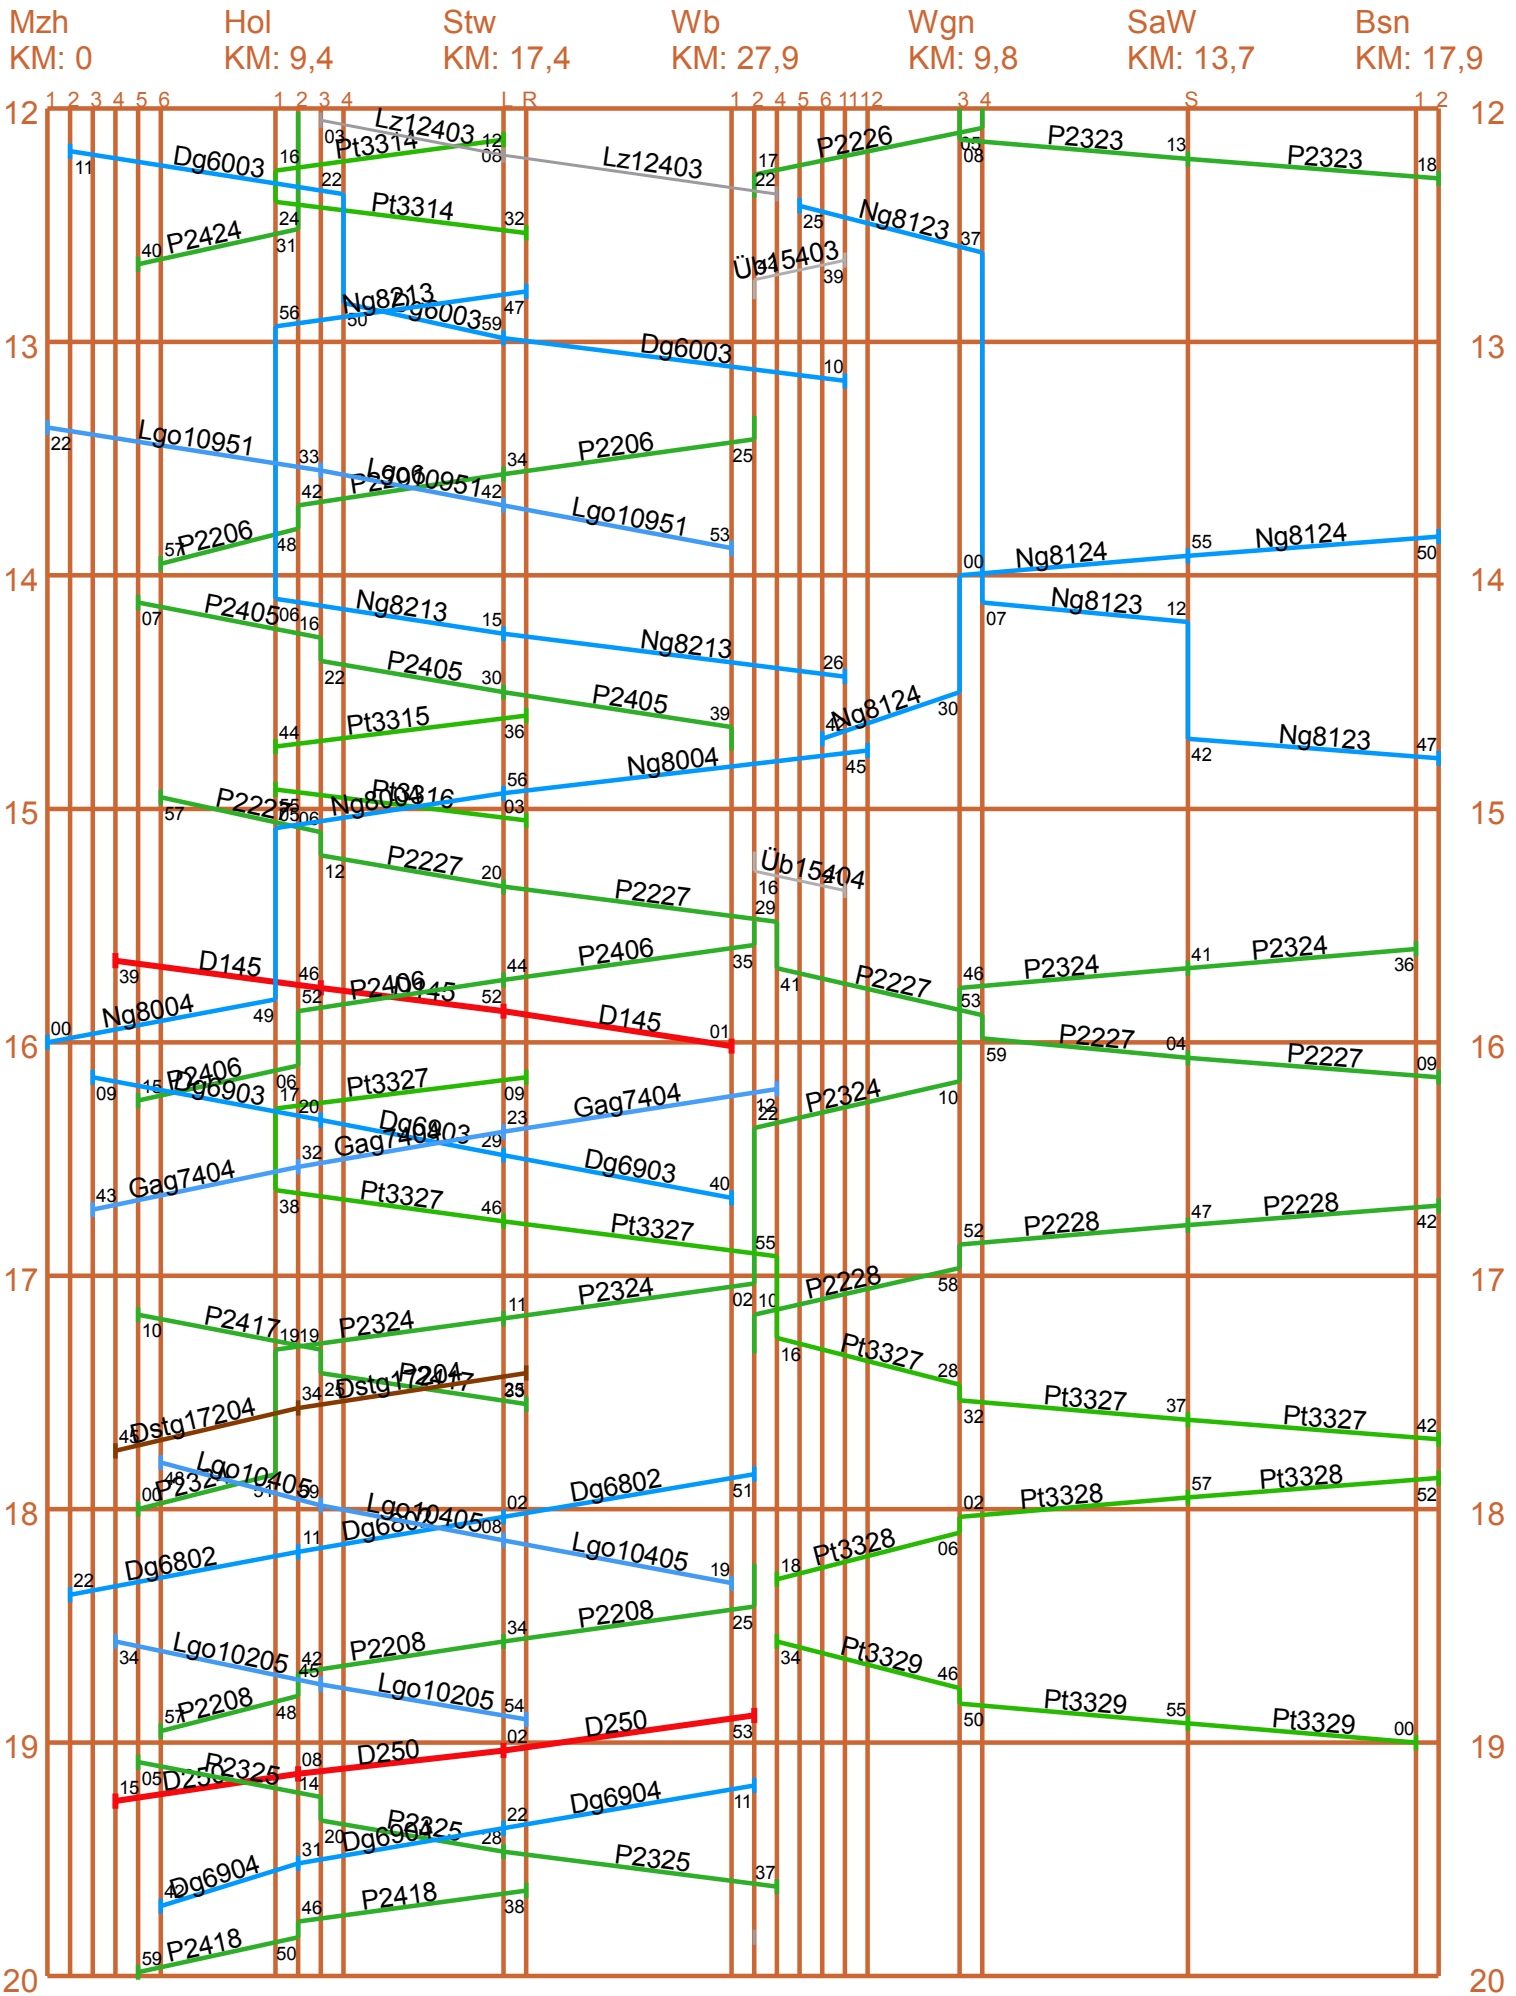

Mikulovice - Kadan - Vernerice

Mik Stz VeB Mor Dep Kvt Lkt Hrb Kac Kad Pru Hrd BiP Ver
 KM: 0 KM: 3,7KM: 9,9KM: 15,1KM: 16,1KM: 18,1KM: 28,1KM: 31,1KM: 39,1KM: 48,0KM: 49,1KM: 52,6KM: 58KM: 65,4

Meinerzhagen - Mawitz

Walburg - Kviteckov

Wb **Bas** **KBA** **IDG** **Whn** **ODG** **Mor** **Dep** **Kvt**
 KM: 27,9 KM: 38,3 KM: 42,5 KM: 45,9 KM: 0 KM: 5,22 KM: 0 KM: 16,1 KM: 18,8

Walburg - Kviteckov

Wb **Bas** **KBA** **IDG** **Whn** **ODG** **Mor** **Dep** **Kvt**
 KM: 27,9 KM: 38,3 KM: 42,5 KM: 45,9 KM: 0 KM: 5,22 KM: 0 KM: 16,1 KM: 18,8

Meinerzhagen - Waldhagen

Mzh Hol Stw Wb Bas KBA IDG Whn
 KM: 0 KM: 9,4 KM: 17,4 KM: 27,9 KM: 38,3 KM: 42,5 KM: 45,9 KM: 0

Mikulovice - Kadan - Vernerice

Mik Stz VeB Mor Dep Kvt Lkt Hrb Kac Kad
 KM: 0 KM: 3,7 KM: 9,9 KM: 15,1 KM: 16,1 KM: 18,8 KM: 28,7 KM: 31,9 KM: 39,3 KM: 48,65

Mikulovice - Kadan

Mik Stz VeB Mor Dep Kvt Lkt Hrb Kac Kad
 KM: 0 KM: 3,7 KM: 9,9 KM: 15,1 KM: 16,1 KM: 18,8 KM: 28,7 KM: 31,9 KM: 39,3 KM: 48,65

Mikulovice - Kadan - Vernerice

Lkt Hrb Kac Kad Pru Hrd BiP Ver
 KM: 28,7 KM: 31,9 KM: 39,3 KM: 48,65 KM: 49,9 KM: 52,6 KM: 58 KM: 65,4