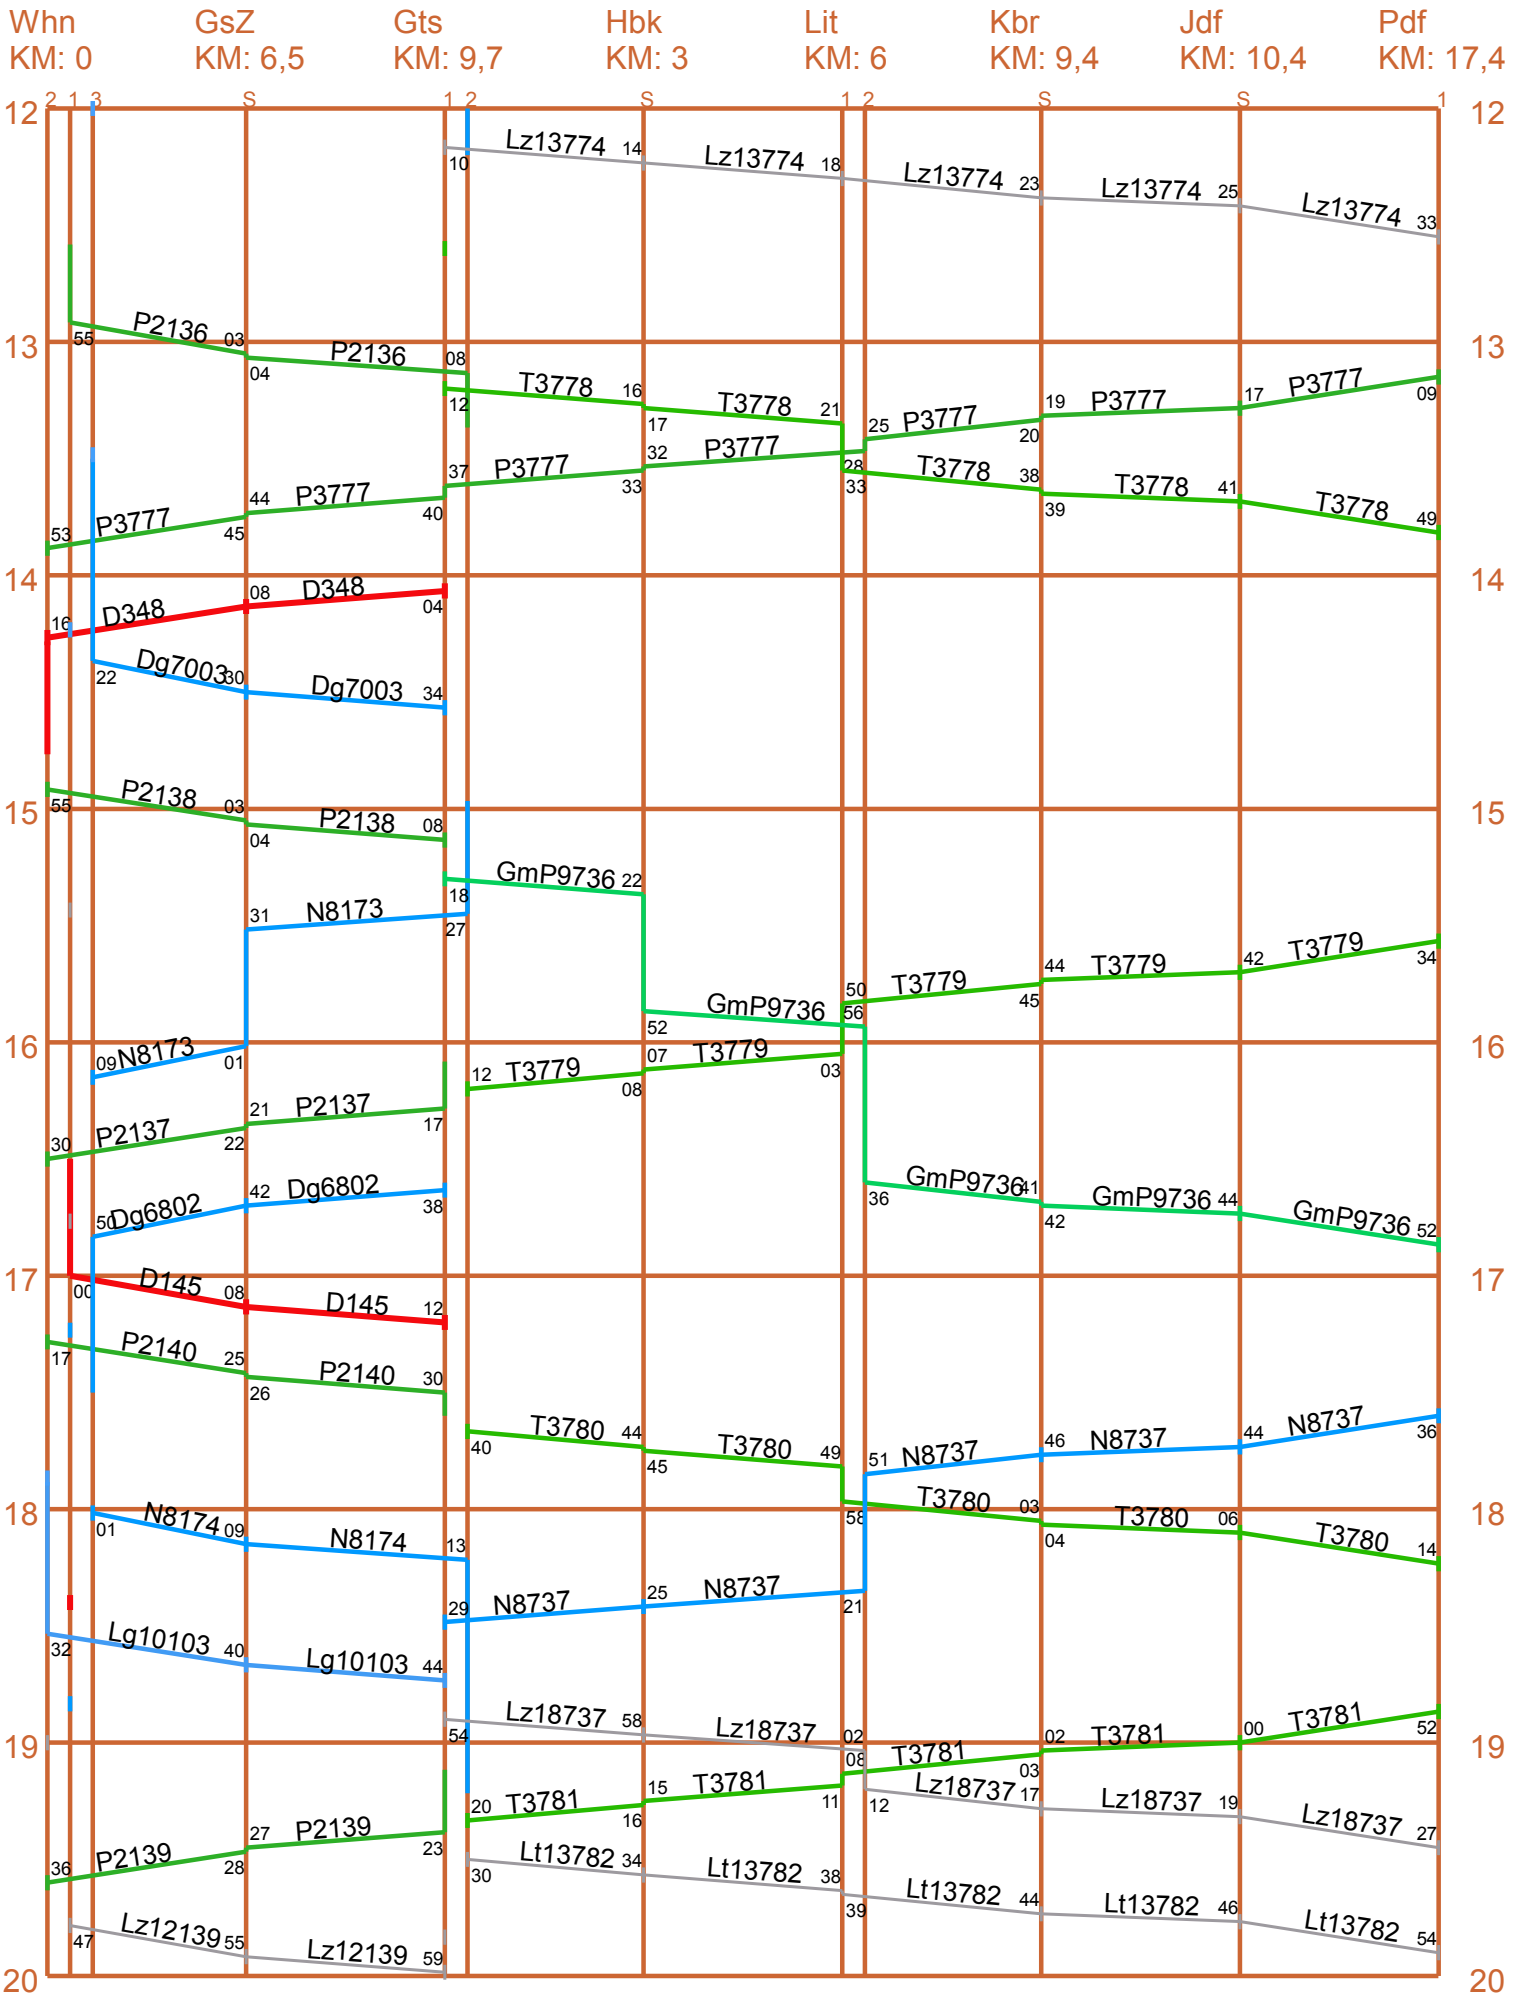

Waldhagen - Possendorf