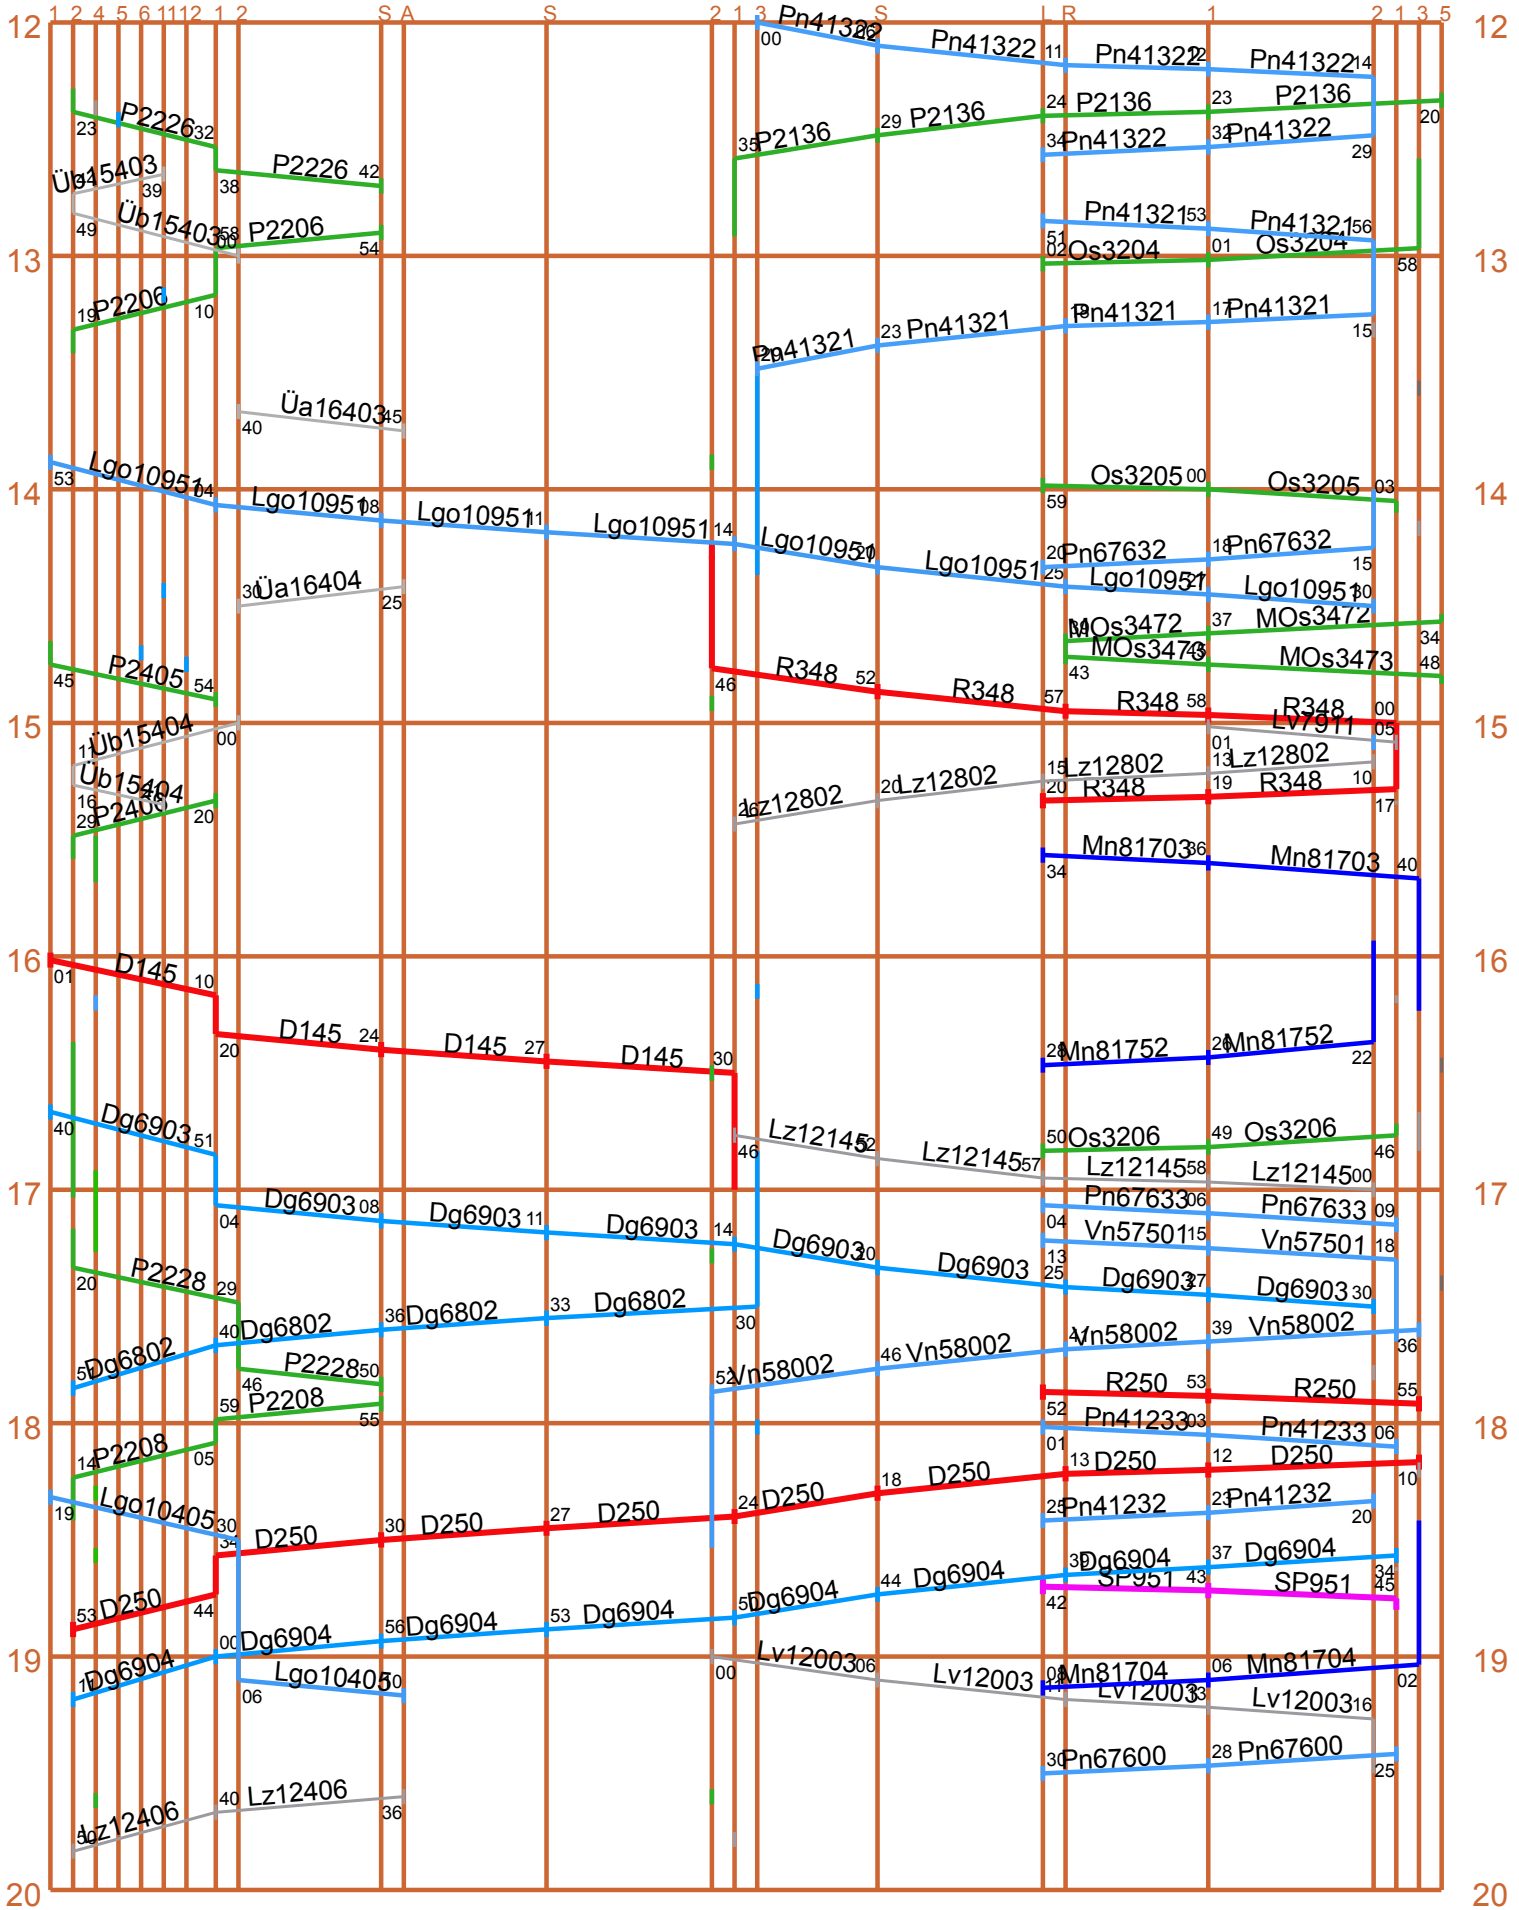

Mikulovice - Kadan - Vernerice

Mik Stz VeB Mor Dep Kvt Lkt Hrb Kac Kad Pru Hrd BiP Ver
 KM: 0 KM: 3,7KM: 9,9KM: 15,1KM: 16,1KM: 18,1KM: 28,1KM: 31,1KM: 39,1KM: 48,0KM: 49,1KM: 52,6KM: 58KM: 65,4

Meinerzhagen - Mawitz

Grd
KM: 0,9

Mwz
KM: 5

Kiesrode - Mawiz

Krd
KM: 10,7

Skd
KM: 6,5

Dth
KM: 4,7

Grd
KM: 0,9

Mwz
KM: 5

Walburg - Kviteckov

Wb **Bas** **KBA** **IDG** **Whn** **ODG** **Mor** **Dep** **Kvt**
 KM: 27,9 KM: 38,3 KM: 42,5 KM: 45,9 KM: 0 KM: 5,22 KM: 0 KM: 16,1 KM: 18,8

Walburg - Kviteckov

Wb **Bas** **KBA** **IDG** **Whn** **ODG** **Mor** **Dep** **Kvt**
 KM: 27,9 KM: 38,3 KM: 42,5 KM: 45,9 KM: 0 KM: 5,22 KM: 0 KM: 16,1 KM: 18,8

Mikulovice - Kadan

Mik Stz VeB Mor Dep Kvt Lkt Hrb Kac Kad
 KM: 0 KM: 3,7 KM: 9,9 KM: 15,1 KM: 16,1 KM: 18,8 KM: 28,7 KM: 31,9 KM: 39,3 KM: 48,65

Mikulovice - Kadan - Vernerice

Lkt Hrb Kac Kad Pru Hrd BiP Ver
 KM: 28,7 KM: 31,9 KM: 39,3 KM: 48,65 KM: 49,9 KM: 52,6 KM: 58 KM: 65,4