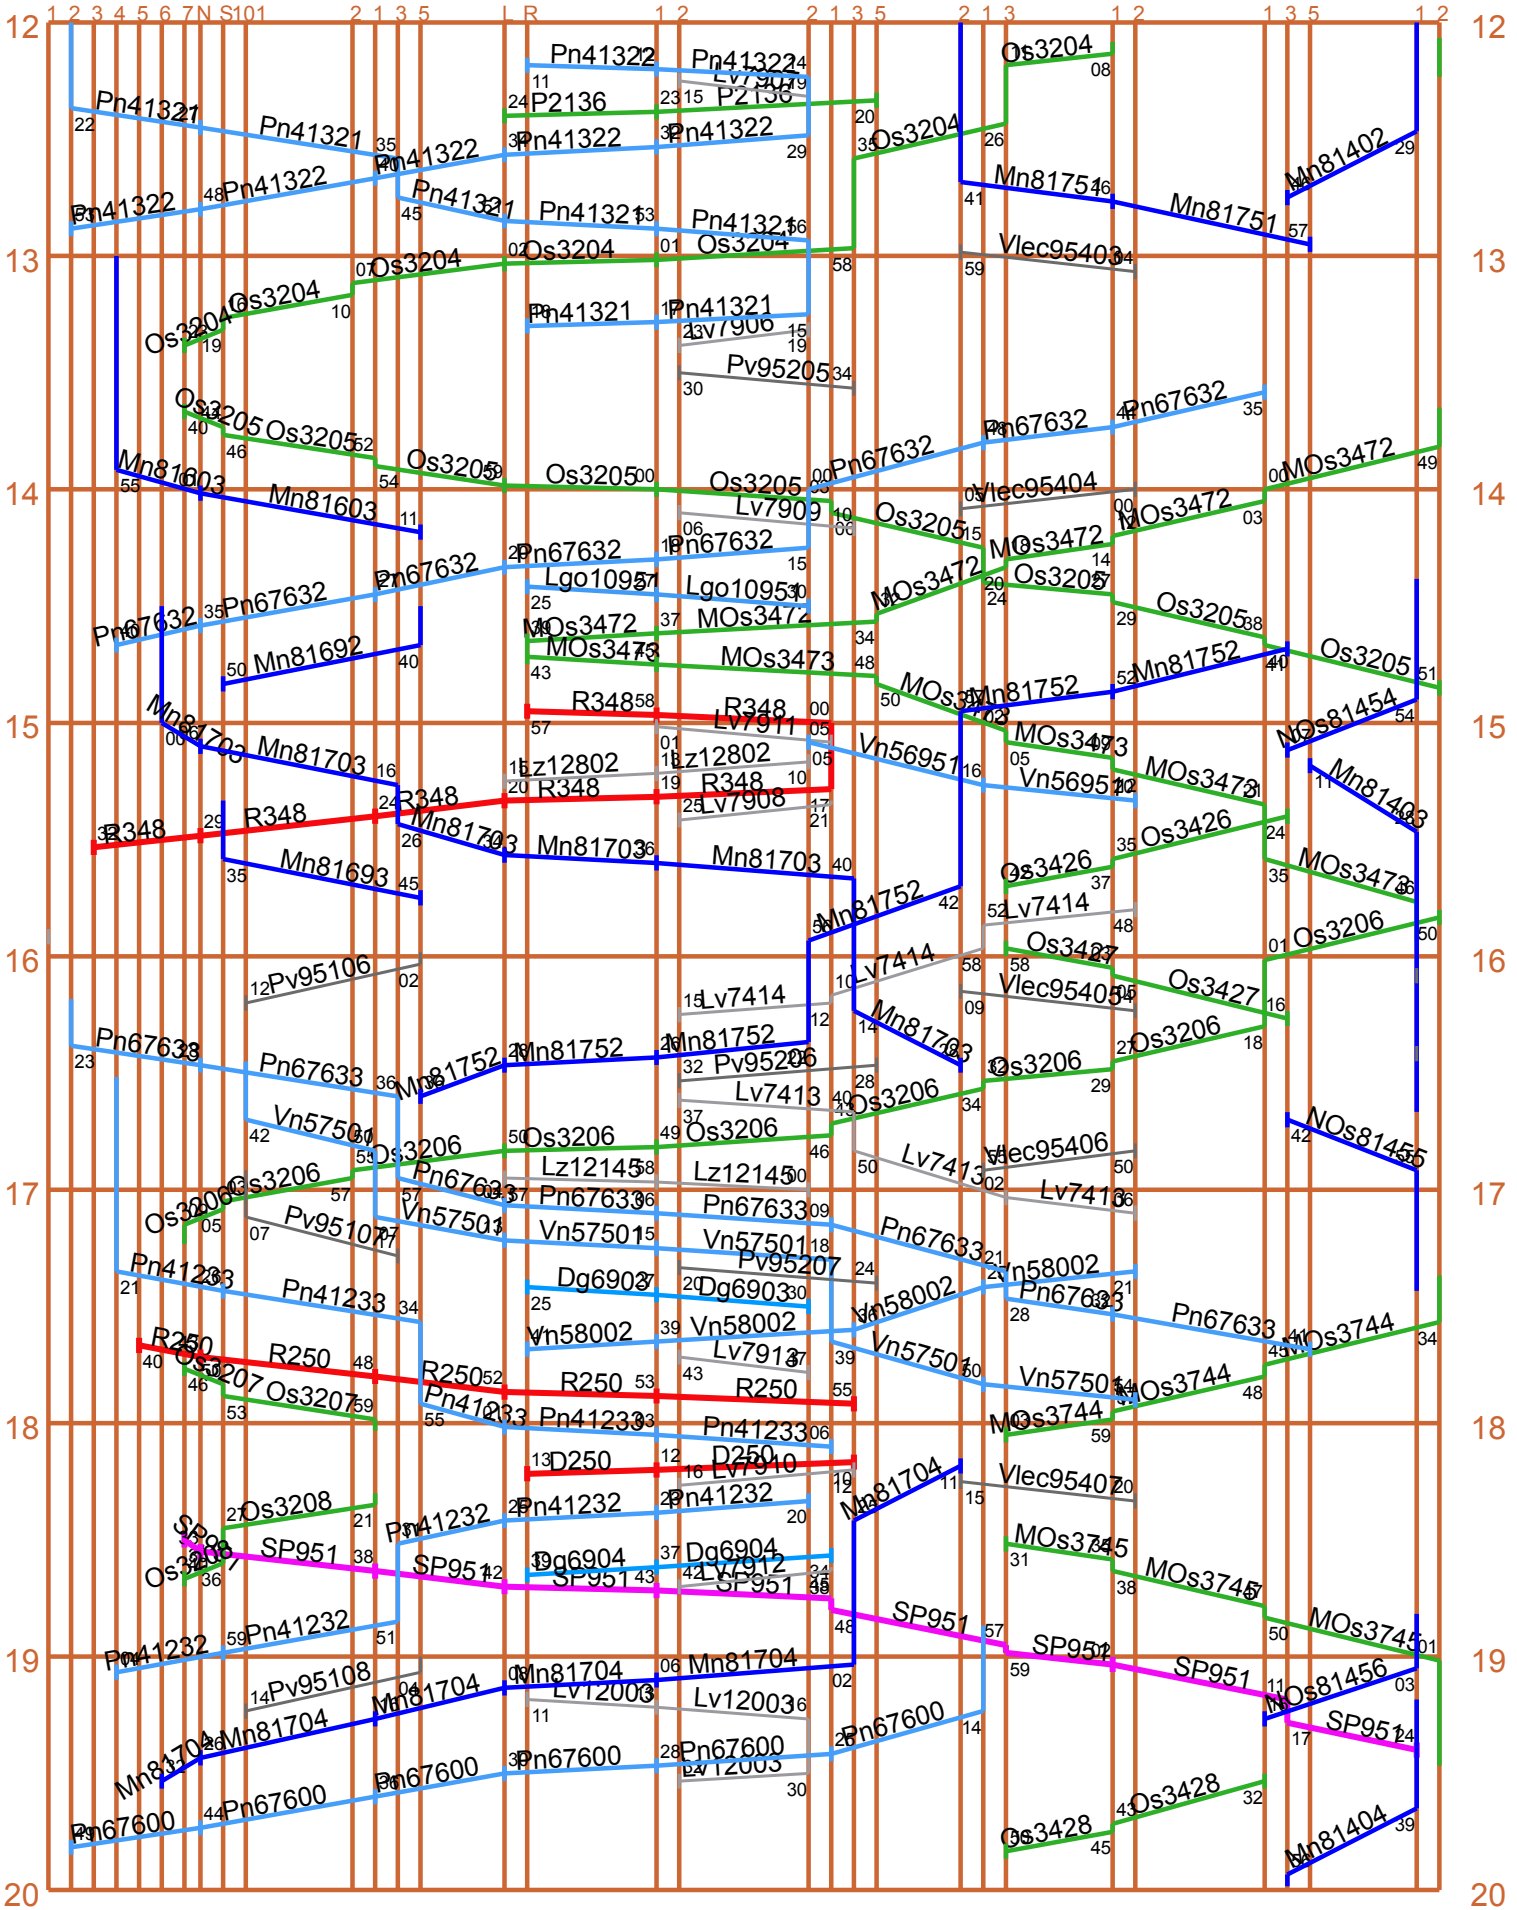

Mikulovice - Kadan - Vernerice

Mik Stz VeB Mor Dep Kvt Lkt Hrb Kac Kad Pru Hrd BiP Ver
 KM: 0 KM: 3,7KM: 9,9KM: 15,1KM: 16,1KM: 18,1KM: 28,1KM: 31,1KM: 39,1KM: 48,0KM: 49,1KM: 52,6KM: 58KM: 65,4

Meinerzhagen - Mawitz

Walburg - Kviteckov

Wb **Bas** **KBA** **IDG** **Whn** **ODG** **Mor** **Dep** **Kvt**
 KM: 27,9 KM: 38,3 KM: 42,5 KM: 45,9 KM: 0 KM: 5,22 KM: 0 KM: 16,1 KM: 18,8

Walburg - Kviteckov

Wb **Bas** **KBA** **IDG** **Whn** **ODG** **Mor** **Dep** **Kvt**
 KM: 27,9 KM: 38,3 KM: 42,5 KM: 45,9 KM: 0 KM: 5,22 KM: 0 KM: 16,1 KM: 18,8

Meinerzhagen - Waldhagen

Mzh Hol Stw Wb Bas KBA IDG Whn
 KM: 0 KM: 9,4 KM: 17,4 KM: 27,9 KM: 38,3 KM: 42,5 KM: 45,9 KM: 0

Mikulovice - Kadan - Vernerice

Mik Stz VeB Mor Dep Kvt Lkt Hrb Kac Kad
 KM: 0 KM: 3,7 KM: 9,9 KM: 15,1 KM: 16,1 KM: 18,8 KM: 28,7 KM: 31,9 KM: 39,3 KM: 48,65

Mikulovice - Kadan

Mik Stz VeB Mor Dep Kvt Lkt Hrb Kac Kad
 KM: 0 KM: 3,7 KM: 9,9 KM: 15,1 KM: 16,1 KM: 18,8 KM: 28,7 KM: 31,9 KM: 39,3 KM: 48,65

Mikulovice - Kadan - Vernerice

Lkt Hrb Kac Kad Pru Hrd BiP Ver
 KM: 28,7 KM: 31,9 KM: 39,3 KM: 48,65 KM: 49,9 KM: 52,6 KM: 58 KM: 65,4