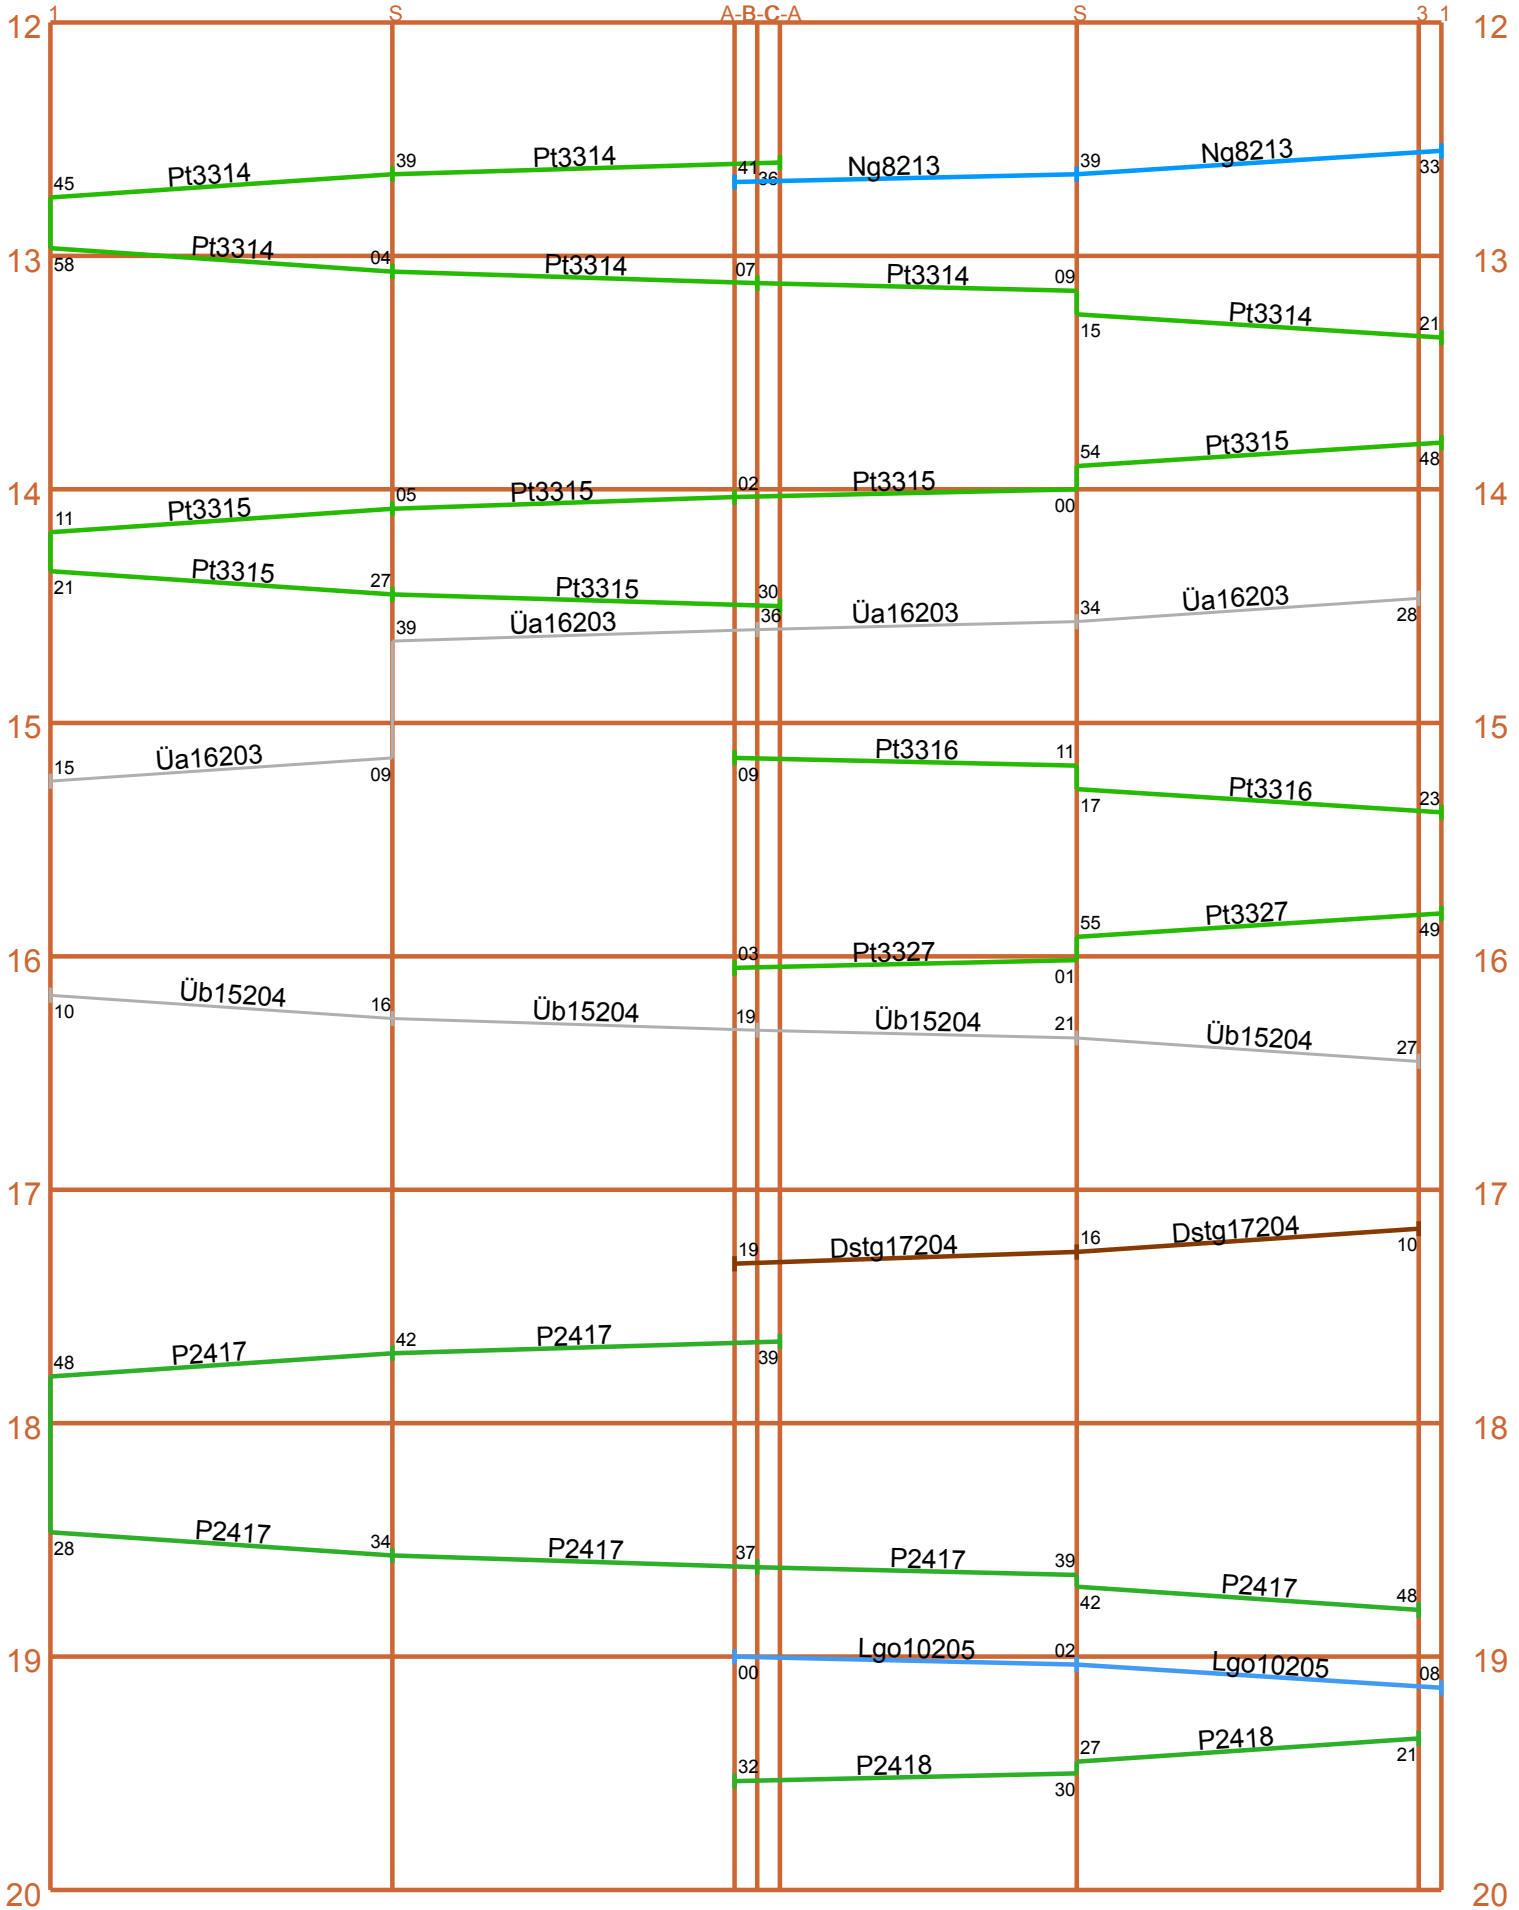

Mikulovice - Kadan - Vernerice

Mik Stz VeB Mor Dep Kvt Lkt Hrb Kac Kad Pru Hrd BiP Ver
 KM: 0 KM: 3,7KM: 9,9KM: 15,1KM: 16,1KM: 18,1KM: 28,1KM: 31,1KM: 39,1KM: 48,0KM: 49,1KM: 52,6KM: 58KM: 65,4

Meinerzhagen - Mawitz

Grd
KM: 0,9

Mwz
KM: 5

Kiesrode - Mawiz

Krd
KM: 10,7

Skd
KM: 6,5

Dth
KM: 4,7

Grd
KM: 0,9

Mwz
KM: 5

Walburg - Kviteckov

Wb **Bas** **KBA** **IDG** **Whn** **ODG** **Mor** **Dep** **Kvt**
 KM: 27,9 KM: 38,3 KM: 42,5 KM: 45,9 KM: 0 KM: 5,22 KM: 0 KM: 16,1 KM: 18,8

Walburg - Kviteckov

Wb **Bas** **KBA** **IDG** **Whn** **ODG** **Mor** **Dep** **Kvt**
 KM: 27,9 KM: 38,3 KM: 42,5 KM: 45,9 KM: 0 KM: 5,22 KM: 0 KM: 16,1 KM: 18,8

Mikulovice - Kadan

Mik Stz VeB Mor Dep Kvt Lkt Hrb Kac Kad
 KM: 0 KM: 3,7 KM: 9,9 KM: 15,1 KM: 16,1 KM: 18,8 KM: 28,7 KM: 31,9 KM: 39,3 KM: 48,65

Mikulovice - Kadan - Vernerice

Lkt Hrb Kac Kad Pru Hrd BiP Ver
 KM: 28,7 KM: 31,9 KM: 39,3 KM: 48,65 KM: 49,9 KM: 52,6 KM: 58 KM: 65,4