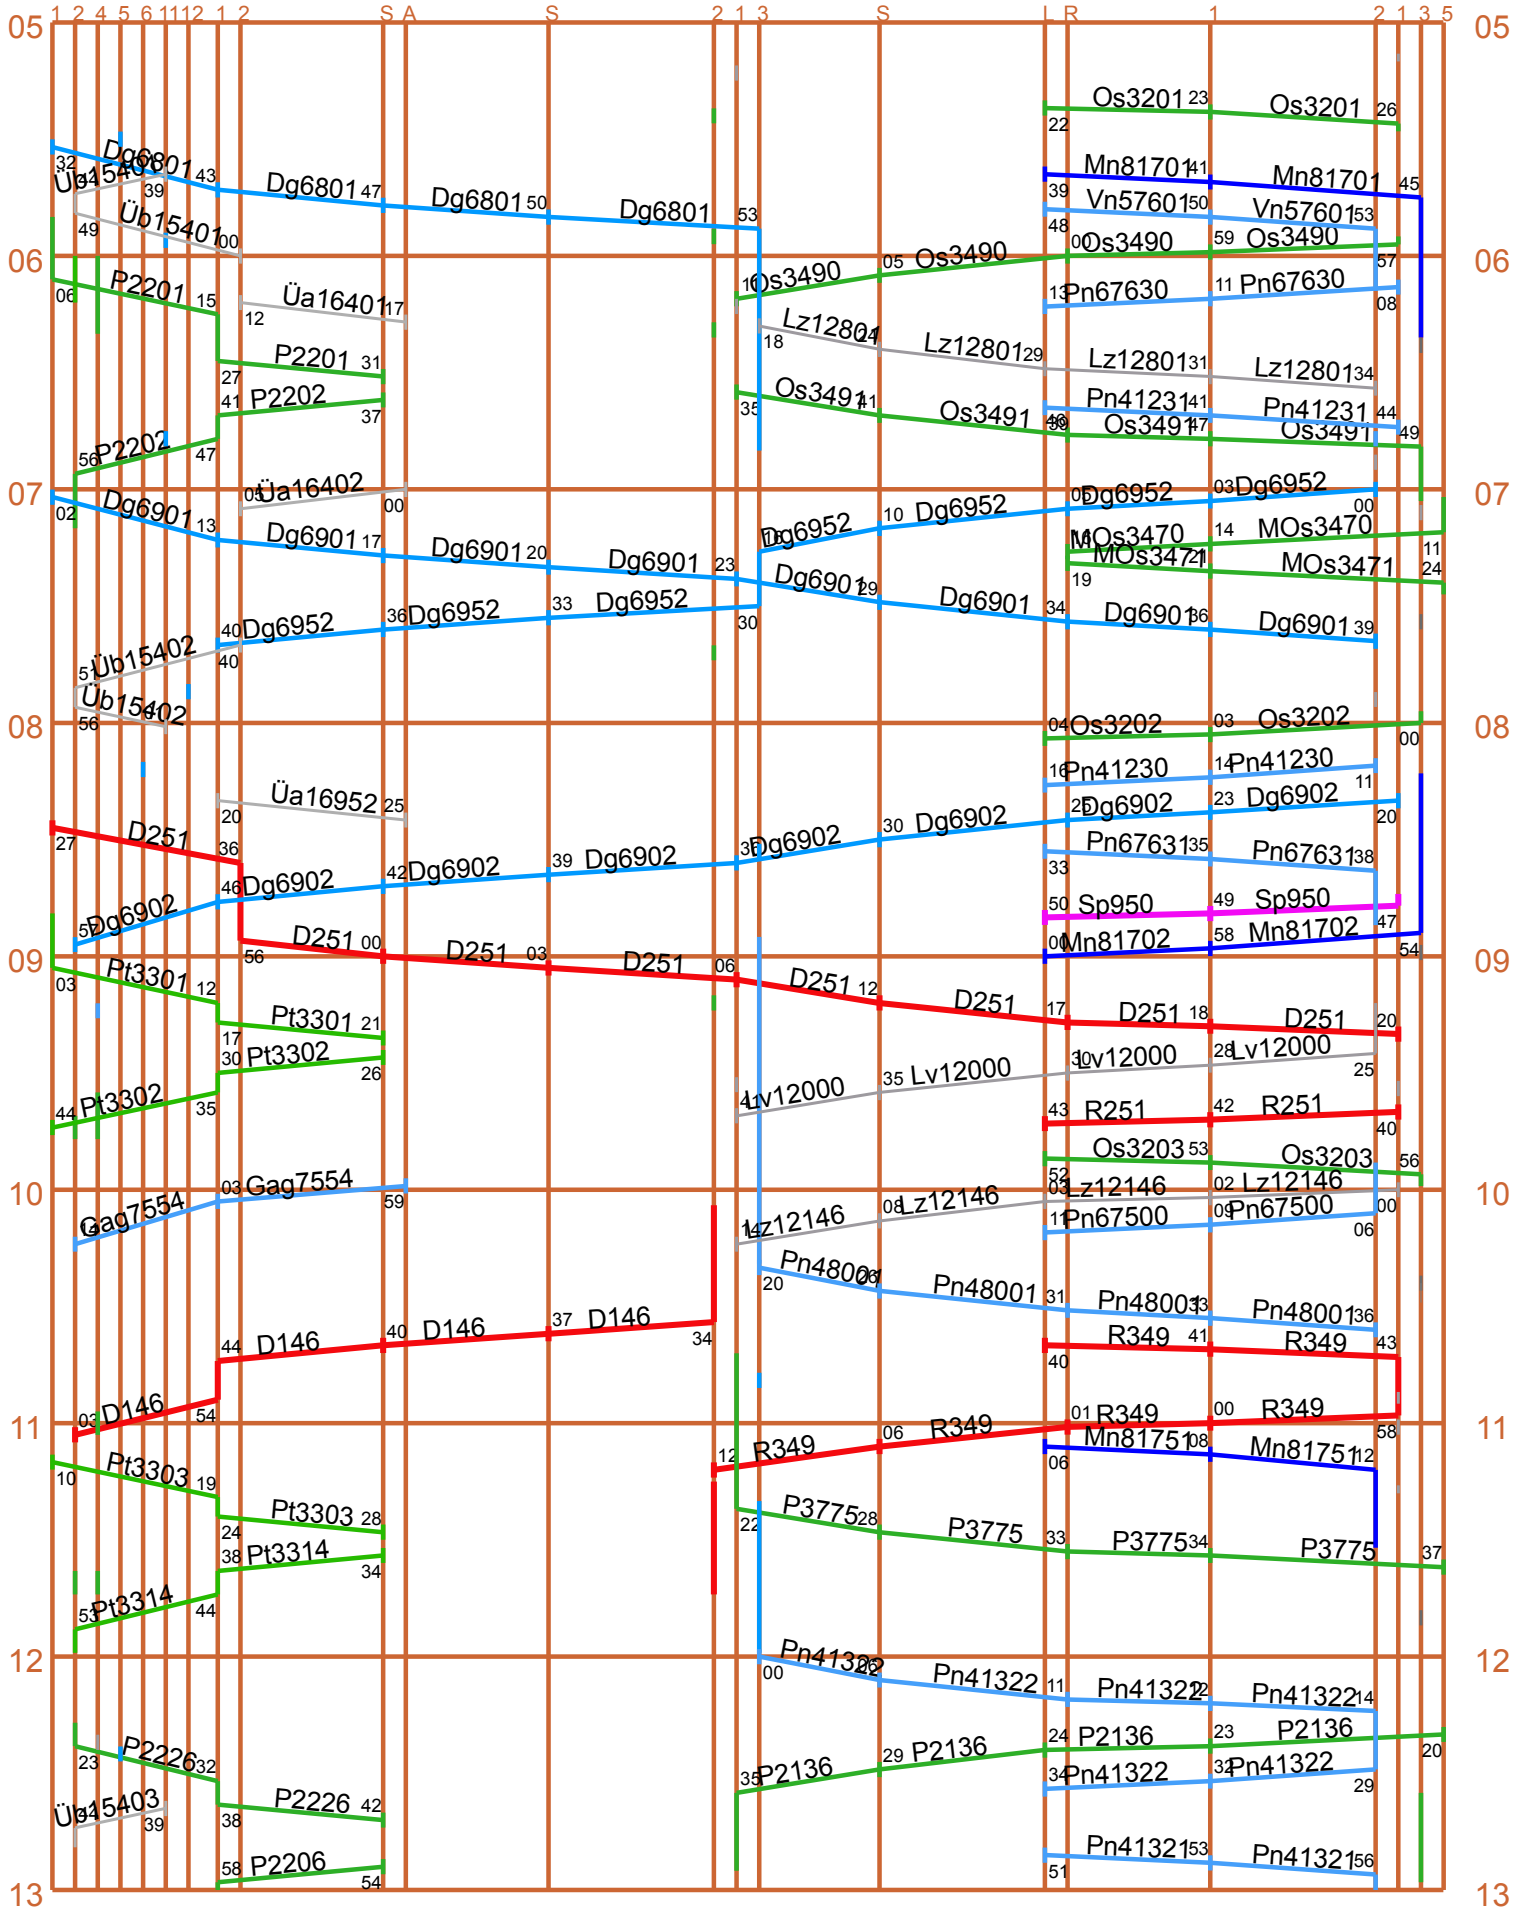

Mikulovice - Kadan - Vernerice

Mik Stz VeB Mor Dep Kvt Lkt Hrb Kac Kad Pru Hrd BiP Ver
 KM: 0 KM: 3,7KM: 9,9KM: 15,1KM: 16,1KM: 18,1KM: 28,1KM: 31,1KM: 39,1KM: 48,0KM: 49,1KM: 52,6KM: 58KM: 65,4

Meinerzhagen - Mawitz

Grd
KM: 0,9

Mwz
KM: 5

Kiesrode - Mawiz

Krd
KM: 10,7

Skd
KM: 6,5

Dth
KM: 4,7

Grd
KM: 0,9

Mwz
KM: 5

Walburg - Kviteckov

Wb **Bas** **KBA** **IDG** **Whn** **ODG** **Mor** **Dep** **Kvt**
 KM: 27,9 KM: 38,3 KM: 42,5 KM: 45,9 KM: 0 KM: 5,22 KM: 0 KM: 16,1 KM: 18,8

Walburg - Kviteckov

Wb **Bas** **KBA** **IDG** **Whn** **ODG** **Mor** **Dep** **Kvt**
 KM: 27,9 KM: 38,3 KM: 42,5 KM: 45,9 KM: 0 KM: 5,22 KM: 0 KM: 16,1 KM: 18,8

Mikulovice - Kadan

Mik Stz VeB Mor Dep Kvt Lkt Hrb Kac Kad
 KM: 0 KM: 3,7 KM: 9,9 KM: 15,1 KM: 16,1 KM: 18,8 KM: 28,7 KM: 31,9 KM: 39,3 KM: 48,65

Mikulovice - Kadan - Vernerice

Lkt Hrb Kac Kad Pru Hrd BiP Ver
 KM: 28,7 KM: 31,9 KM: 39,3 KM: 48,65 KM: 49,9 KM: 52,6 KM: 58 KM: 65,4