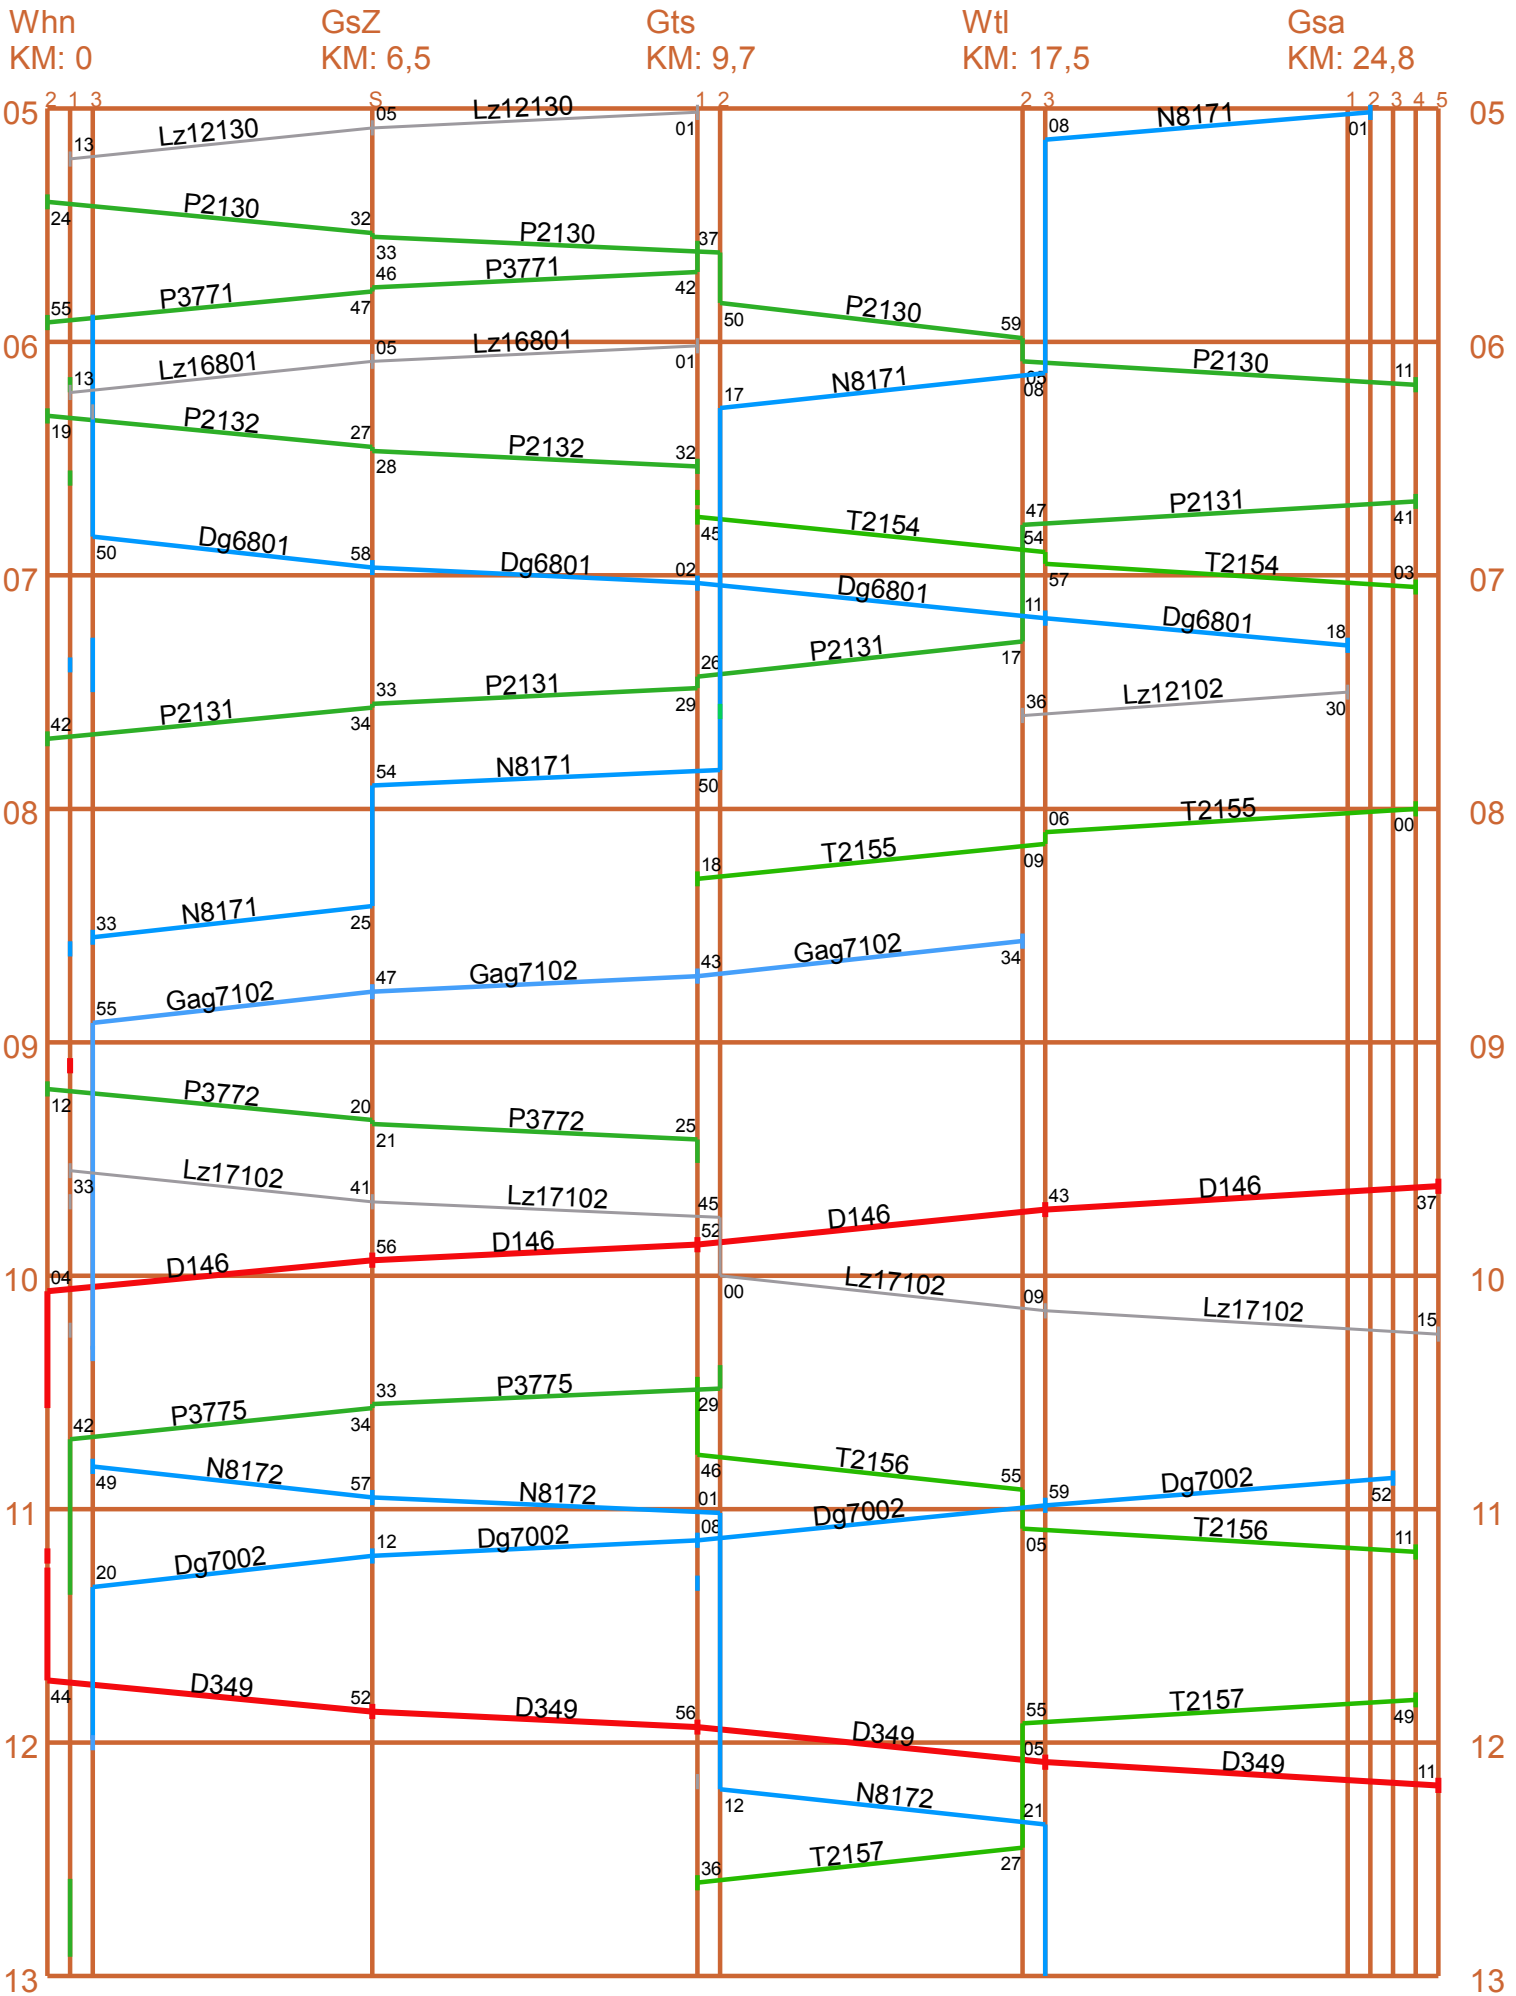

Waldhagen - Glösa