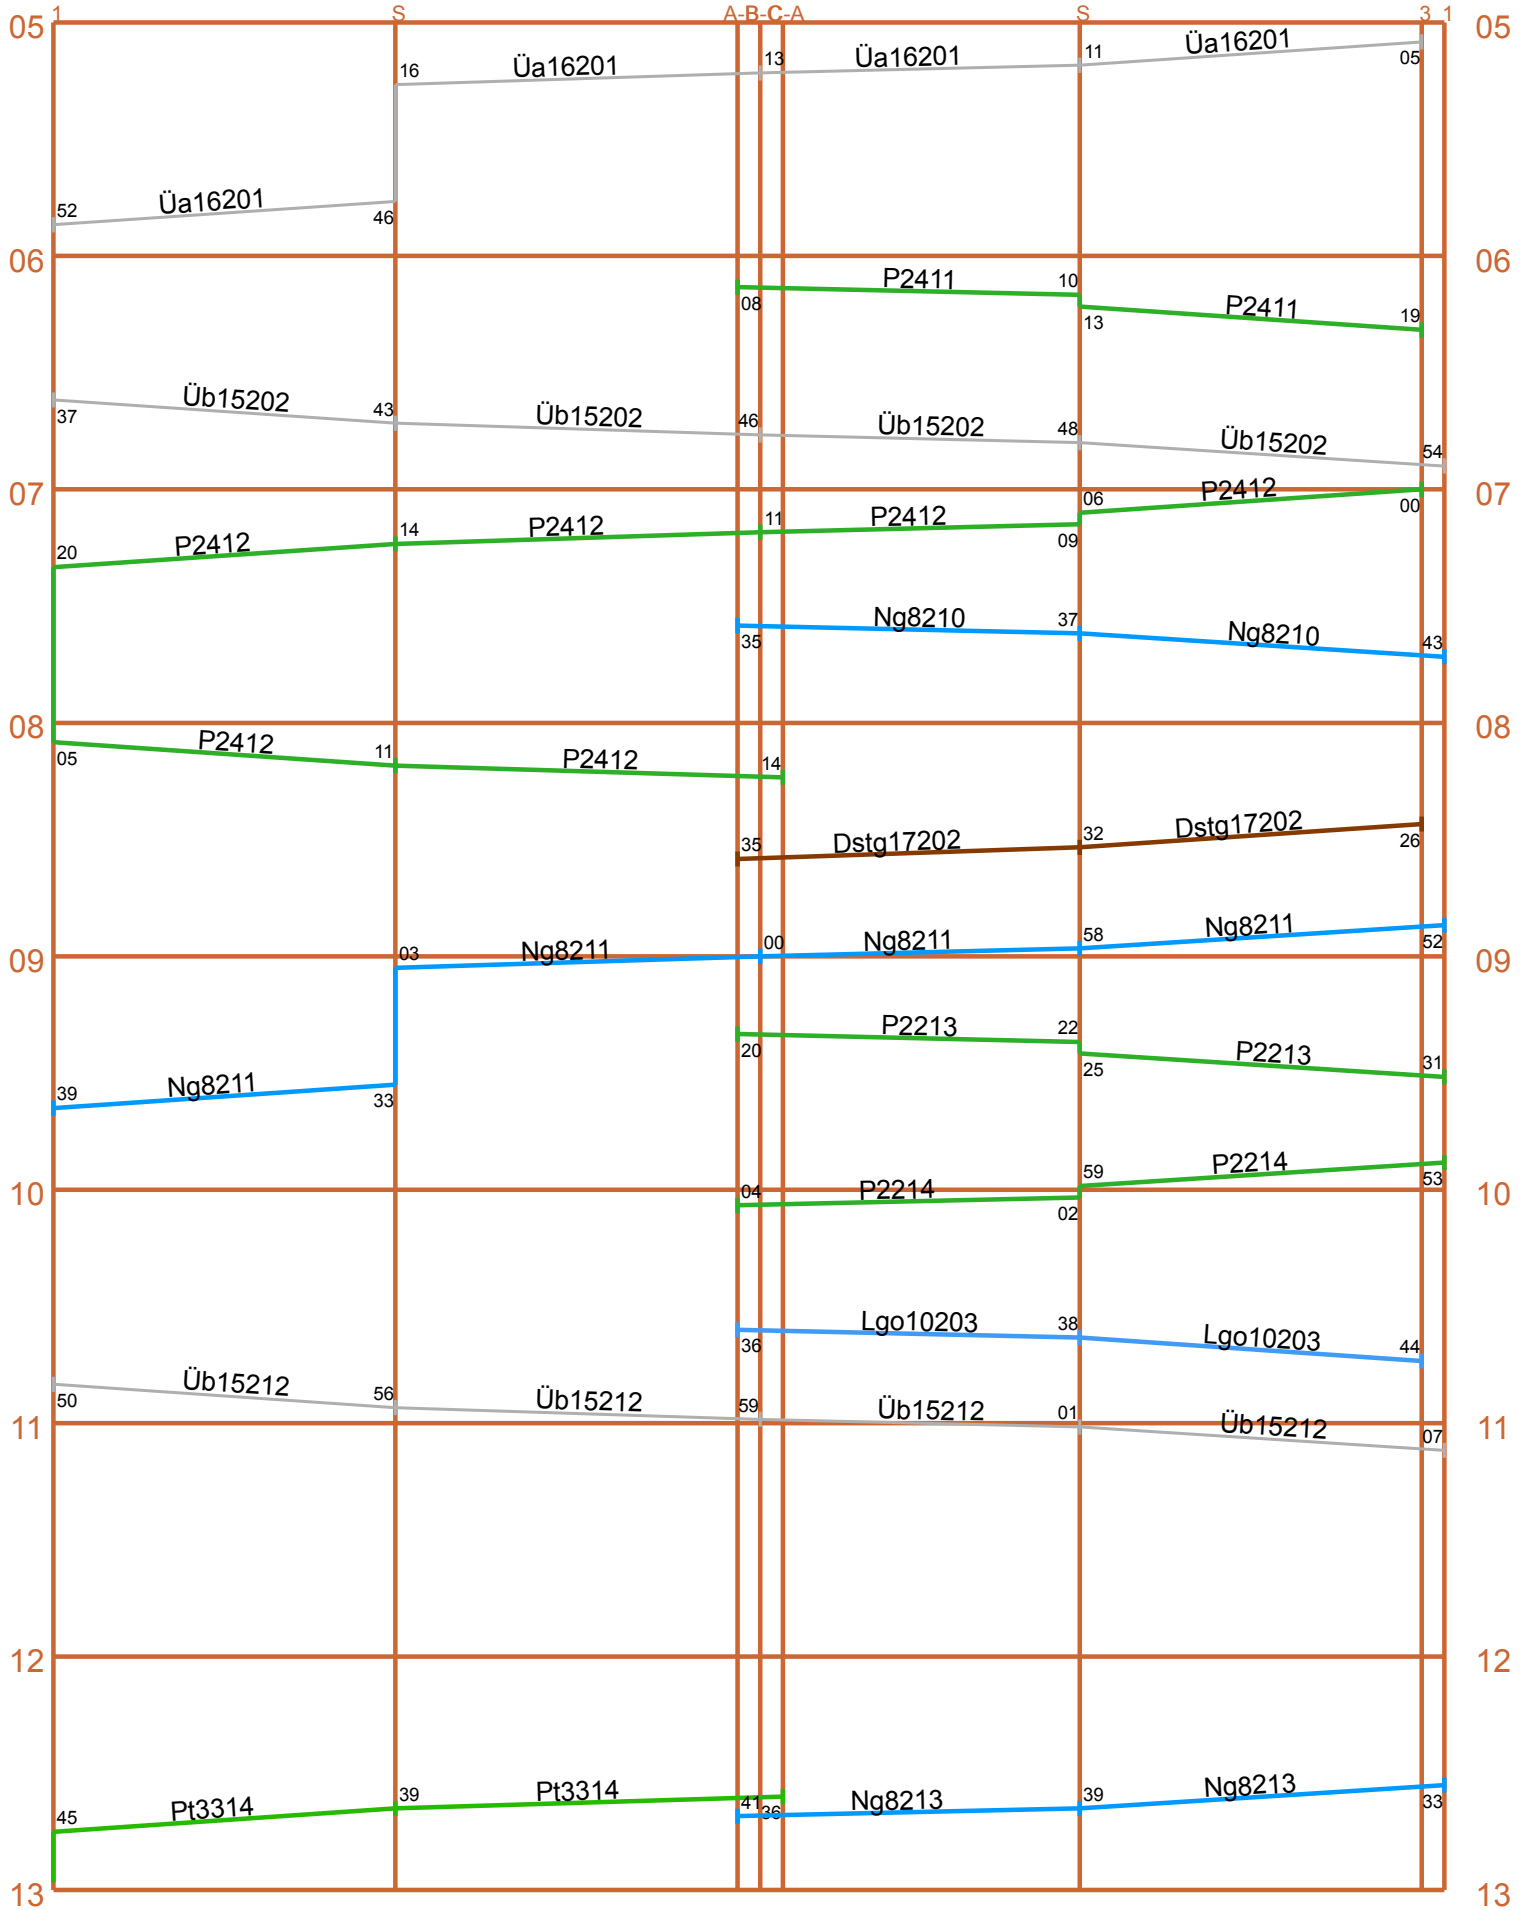

Mikulovice - Kadan - Vernerice

Mik Stz VeB Mor Dep Kvt Lkt Hrb Kac Kad Pru Hrd BiP Ver
 KM: 0 KM: 3,7KM: 9,9KM: 15,1KM: 16,1KM: 18,1KM: 28,1KM: 31,1KM: 39,1KM: 48,0KM: 49,1KM: 52,6KM: 58KM: 65,4

Meinerzhagen - Mawitz

Mzh KM: 0 Hol KM: 9,4 Stw KM: 17,4 Dth KM: 4,7 Grd KM: 0,9 Mwz KM: 5

Meinerzhagen - Mawitz

Mzh KM: 0 Hol KM: 9,4 Stw KM: 17,4 Dth KM: 4,7 Grd KM: 0,9 Mwz KM: 5

Kiesrode - Mawiz

Krd
KM: 10,7

Skd
KM: 6,5

Dth
KM: 4,7

Grd
KM: 0,9

Mwz
KM: 5

Kiesrode - Mawiz

Krd
KM: 10,7

Skd
KM: 6,5

Dth
KM: 4,7

Grd
KM: 0,9

Mwz
KM: 5

Mikulovice - Kadan

Mik Stz VeB Mor Dep Kvt Lkt Hrb Kac Kad
 KM: 0 KM: 3,7 KM: 9,9 KM: 15,1 KM: 16,1 KM: 18,8 KM: 28,7 KM: 31,9 KM: 39,3 KM: 48,65

Mikulovice - Kadan - Vernerice

Lkt Hrb Kac Kad Pru Hrd BiP Ver
 KM: 28,7 KM: 31,9 KM: 39,3 KM: 48,65 KM: 49,9 KM: 52,6 KM: 58 KM: 65,4