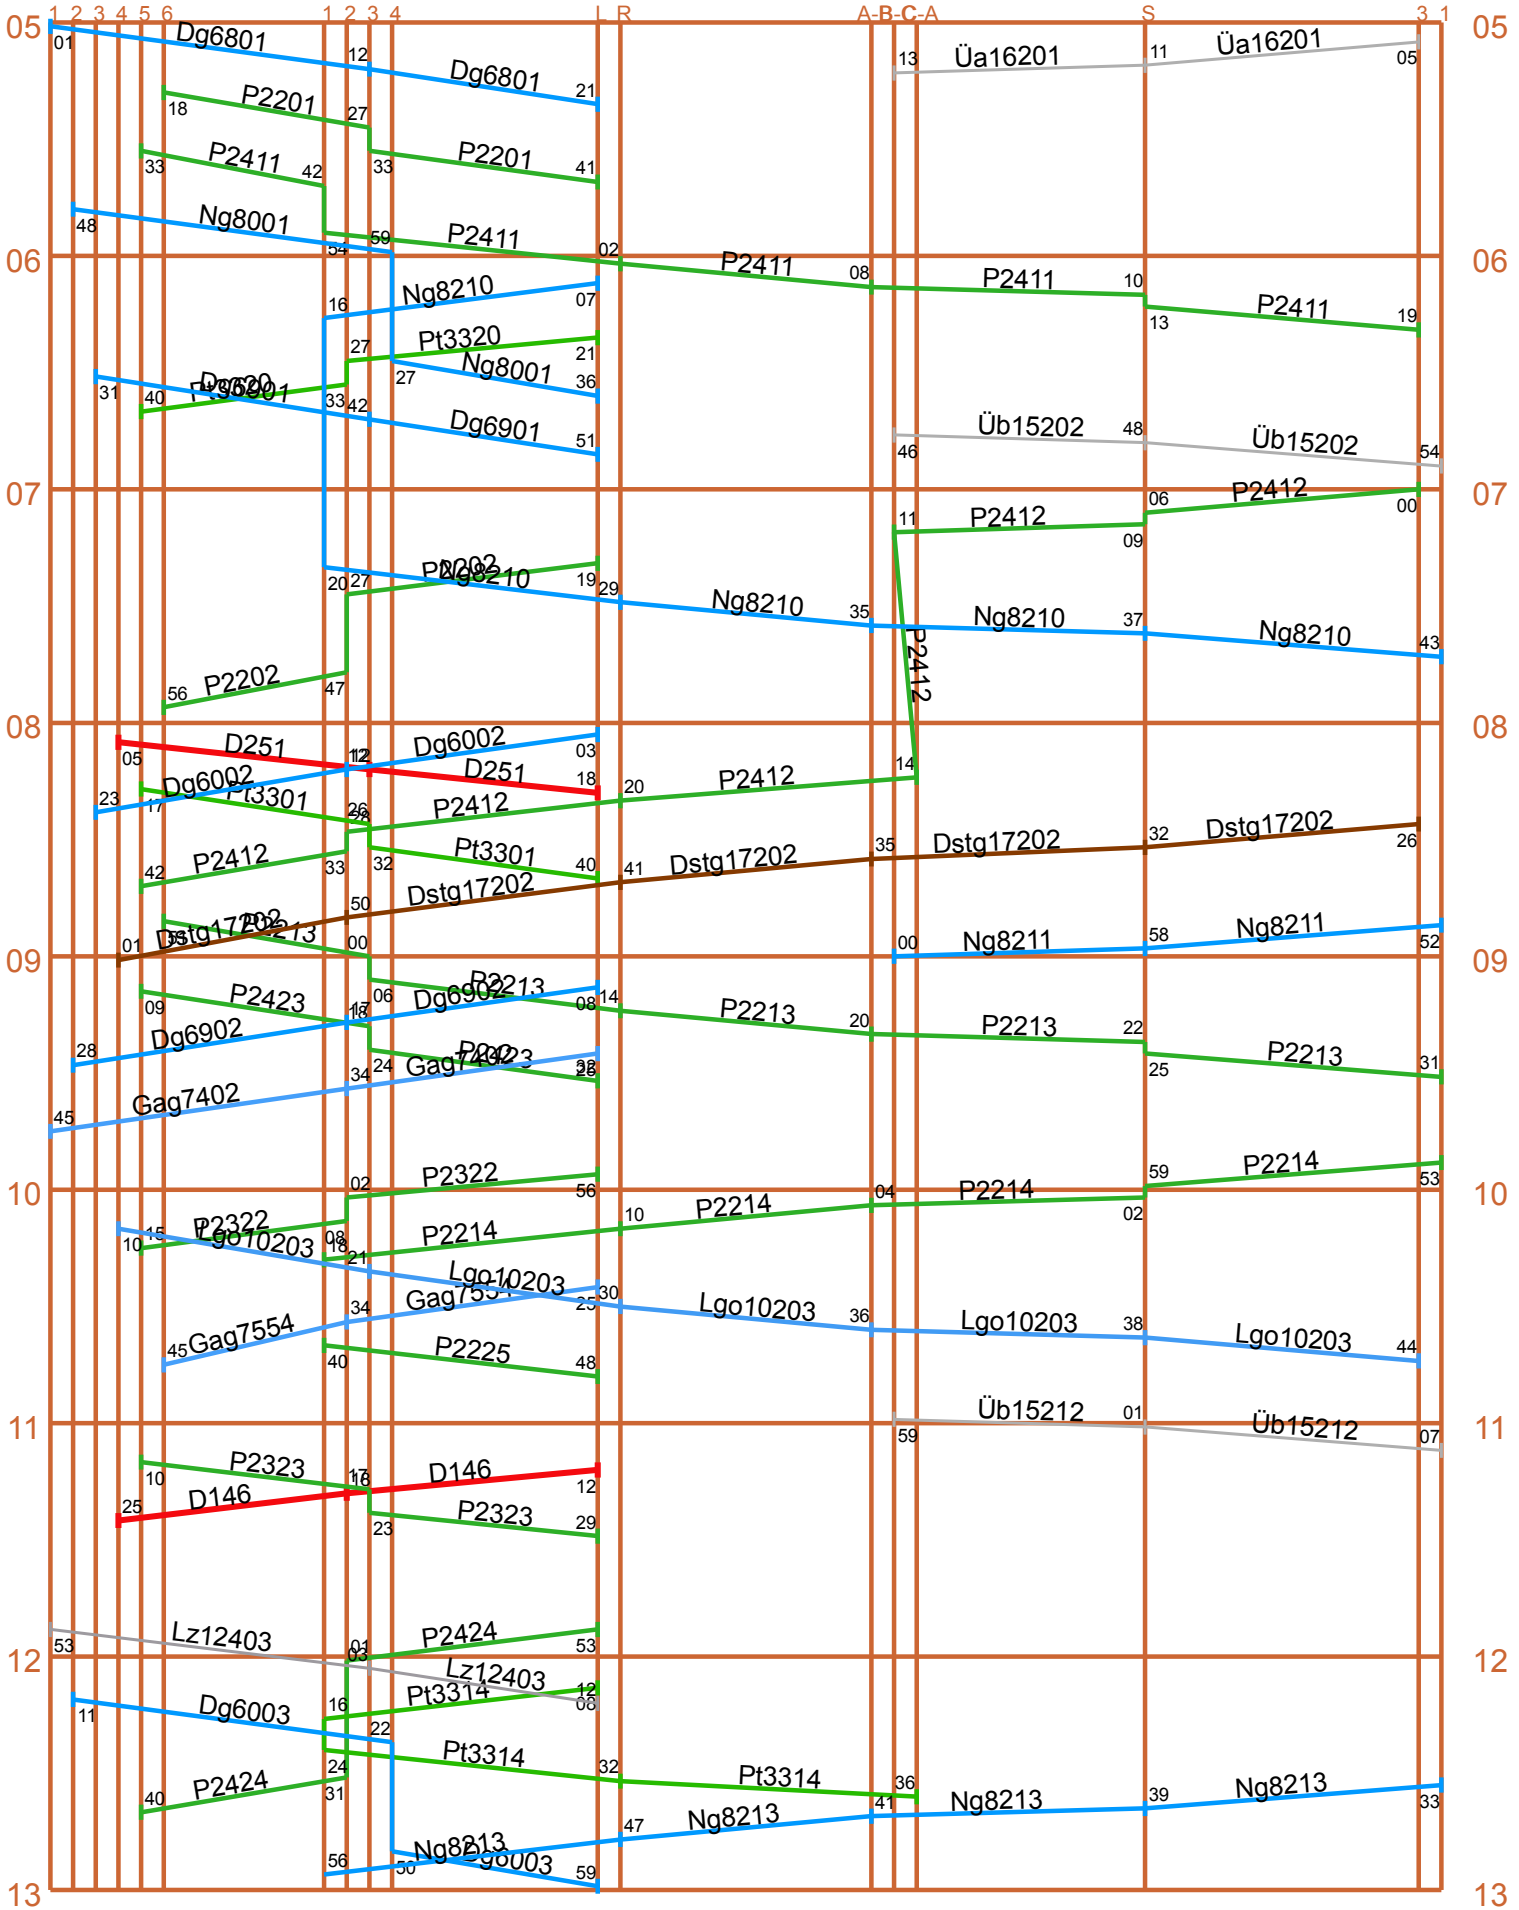

Mikulovice - Kadan - Vernerice

Mik Stz VeB Mor Dep Kvt Lkt Hrb Kac Kad Pru Hrd BiP Ver
 KM: 0 KM: 3,7KM: 9,9KM: 15,1KM: 16,1KM: 18,1KM: 28,1KM: 31,1KM: 39,1KM: 48,0KM: 49,1KM: 52,6KM: 58KM: 65,4

Meinerzhagen - Mawitz

Mzh KM: 0 Hol KM: 9,4 Stw KM: 17,4 Dth KM: 4,7 Grd KM: 0,9 Mwz KM: 5

Meinerzhagen - Mawitz

Mzh KM: 0 Hol KM: 9,4 Stw KM: 17,4 Dth KM: 4,7 Grd KM: 0,9 Mwz KM: 5

Kiesrode - Mawiz

Krd
KM: 10,7

Skd
KM: 6,5

Dth
KM: 4,7

Meinerzhagen - Waldhagen

Mzh Hol Stw Wb Bas KBA IDG Whn
 KM: 0 KM: 9,4 KM: 17,4 KM: 27,9 KM: 38,3 KM: 42,5 KM: 45,9 KM: 0

Mikulovice - Kadan - Vernerice

Mik Stz VeB Mor Dep Kvt Lkt Hrb Kac Kad
 KM: 0 KM: 3,7 KM: 9,9 KM: 15,1 KM: 16,1 KM: 18,8 KM: 28,7 KM: 31,9 KM: 39,3 KM: 48,65

Mikulovice - Kadan

Mik Stz VeB Mor Dep Kvt Lkt Hrb Kac Kad
 KM: 0 KM: 3,7 KM: 9,9 KM: 15,1 KM: 16,1 KM: 18,8 KM: 28,7 KM: 31,9 KM: 39,3 KM: 48,65

Mikulovice - Kadan - Vernerice

Lkt Hrb Kac Kad Pru Hrd BiP Ver
 KM: 28,7 KM: 31,9 KM: 39,3 KM: 48,65 KM: 49,9 KM: 52,6 KM: 58 KM: 65,4