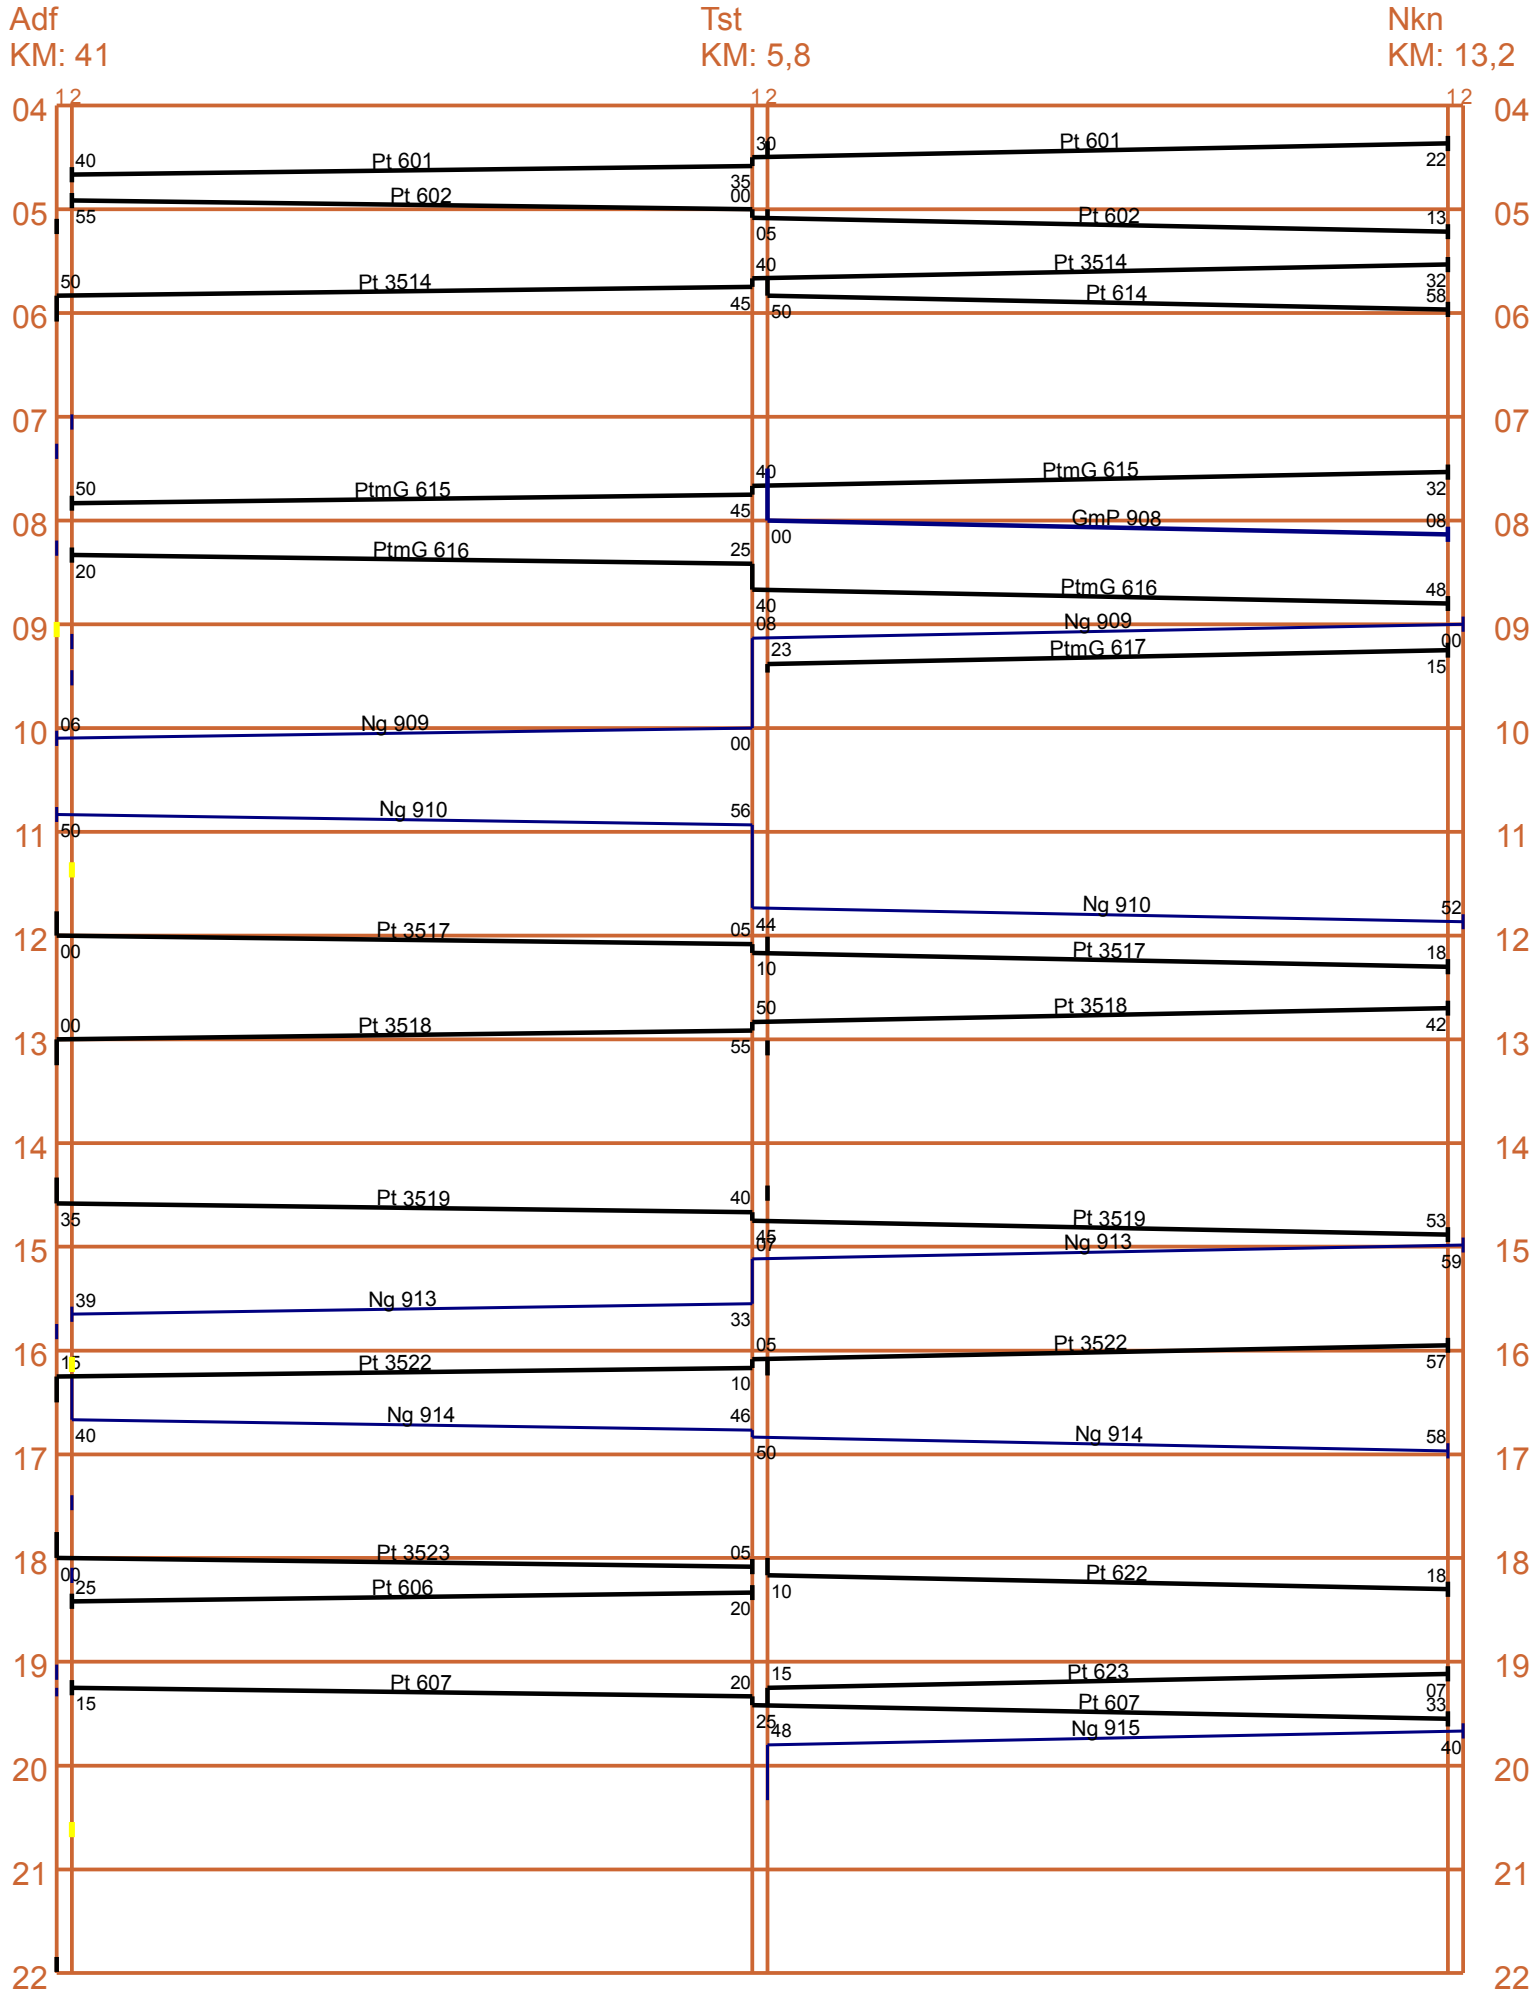

Nebenbahn

Ldn
Mrd
Lkn
Mbk
Bdm
Ka
Adf
KM: 0
KM: 9,4
KM: 17,8
KM: 25,8
KM: 33,5
KM: 35
KM: 41

Privatbahn

Privatbahn 2