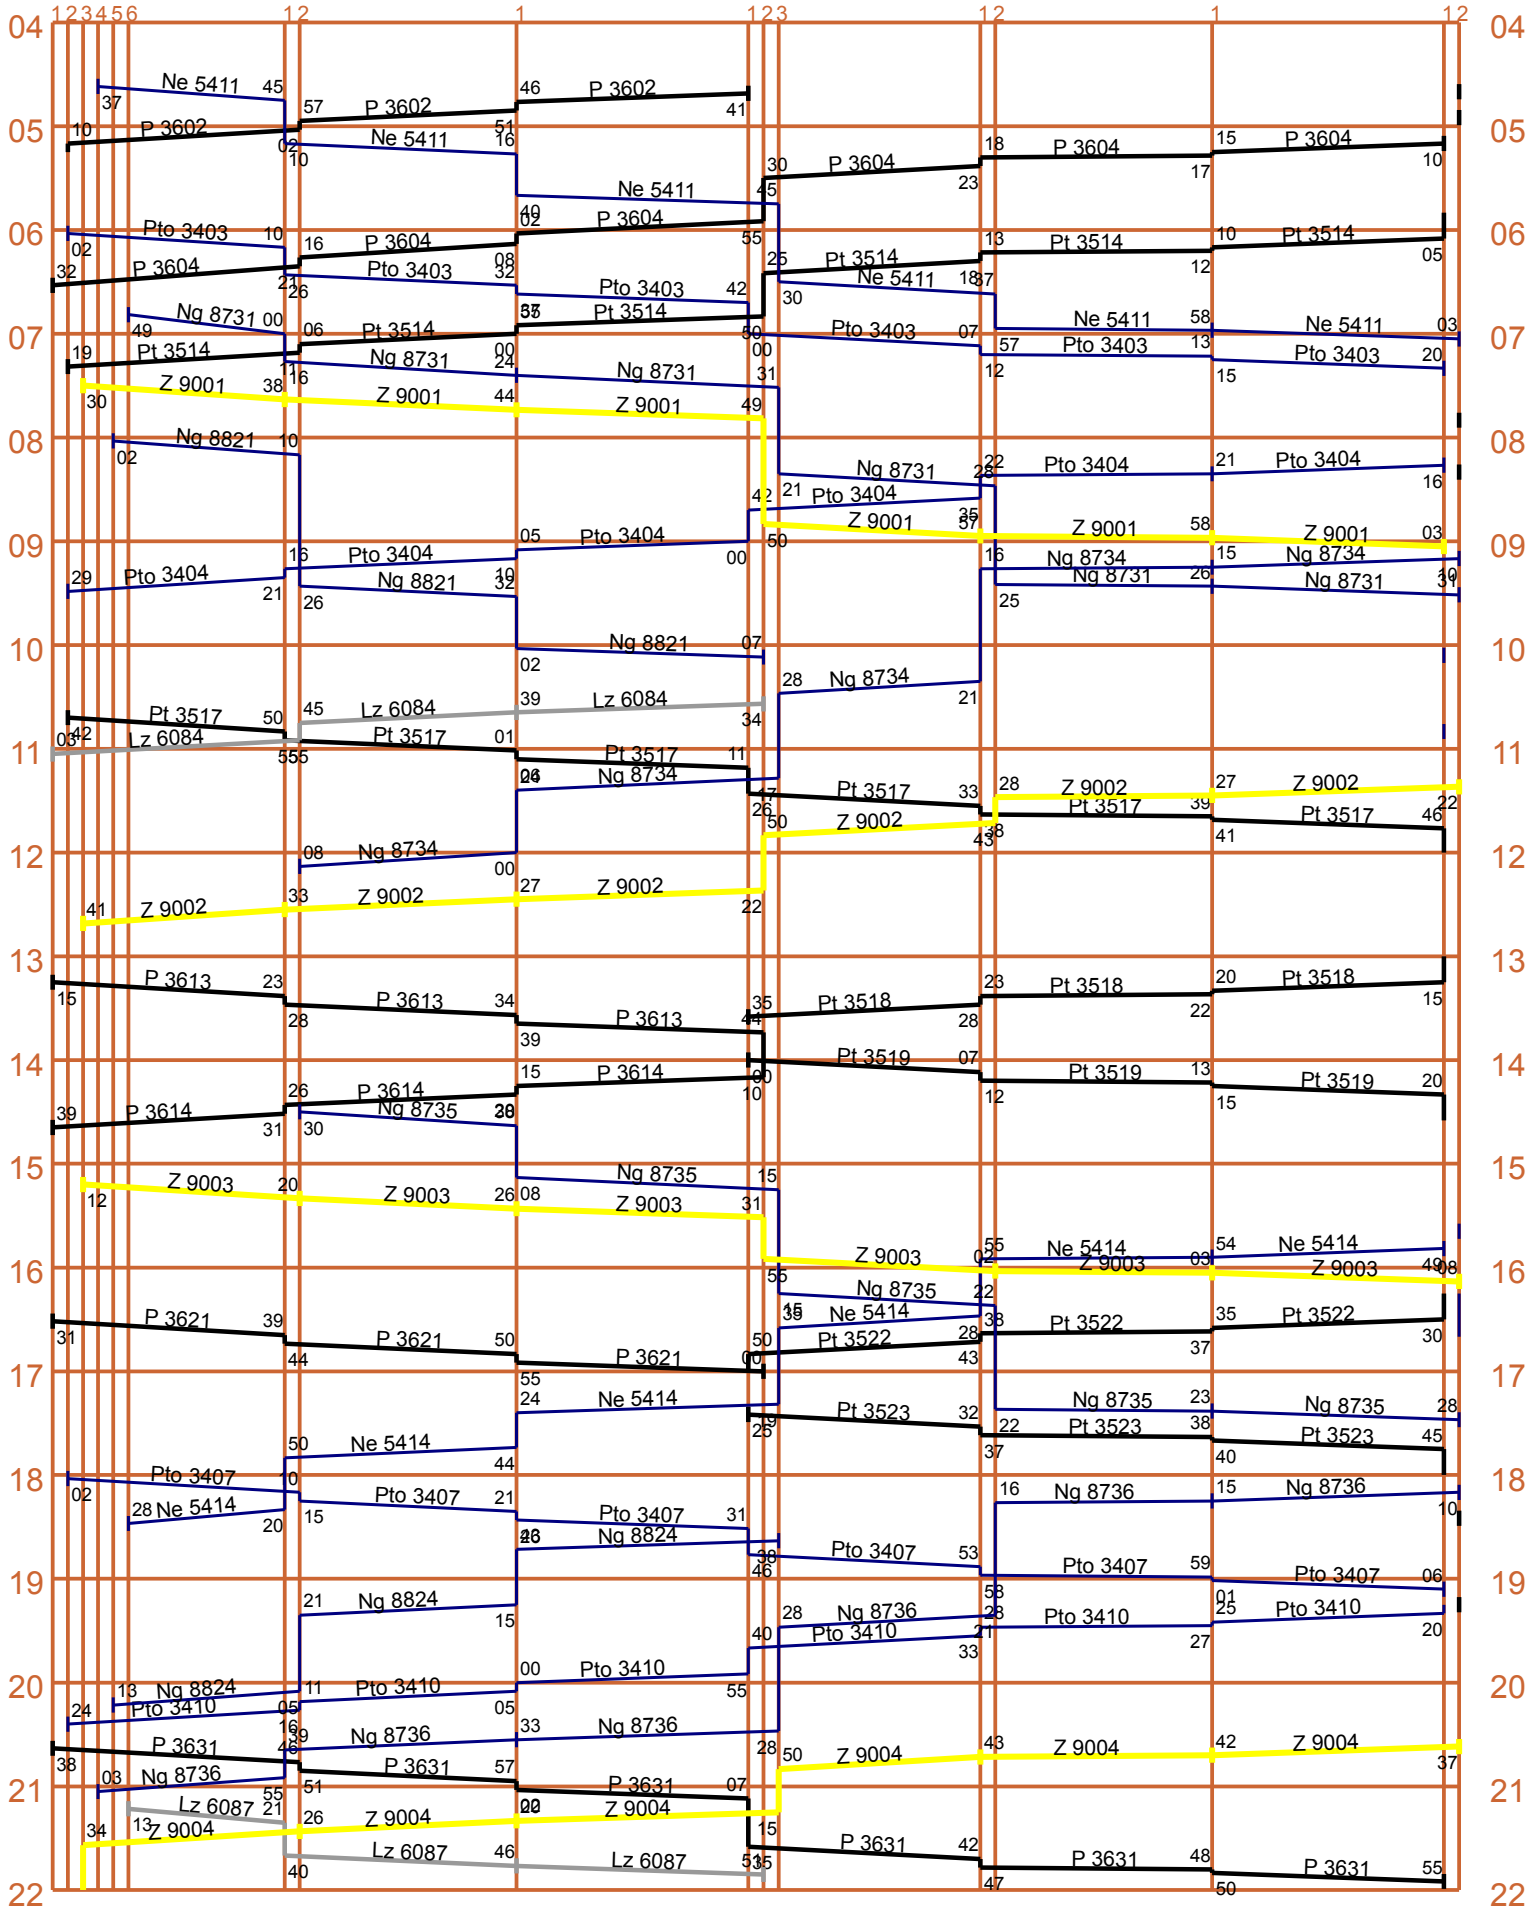

Nebenbahn

Ldn
Mrd
Lkn
Mbk
Bdm
Ka
Adf
KM: 0
KM: 9,4
KM: 17,8
KM: 25,8
KM: 33,5
KM: 35
KM: 41

Privatbahn

Privatbahn 2