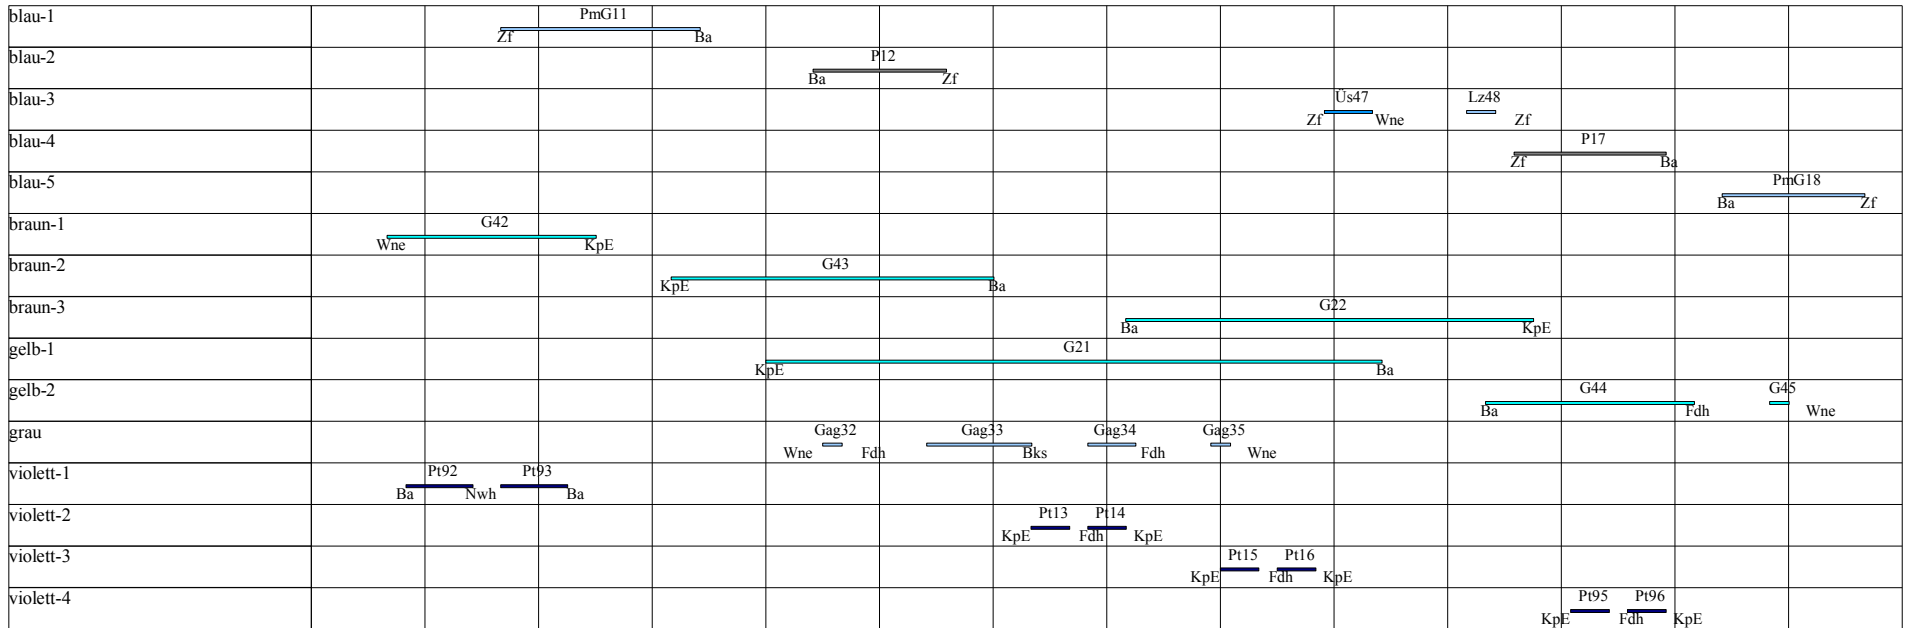

jobs Rheda XXL 2007 H0m RA07a

6 7 8 9 10 11 12 13 14 15 16 17 18 19 20

6 7 8 9 10 11 12 13 14 15 16 17 18 19 20